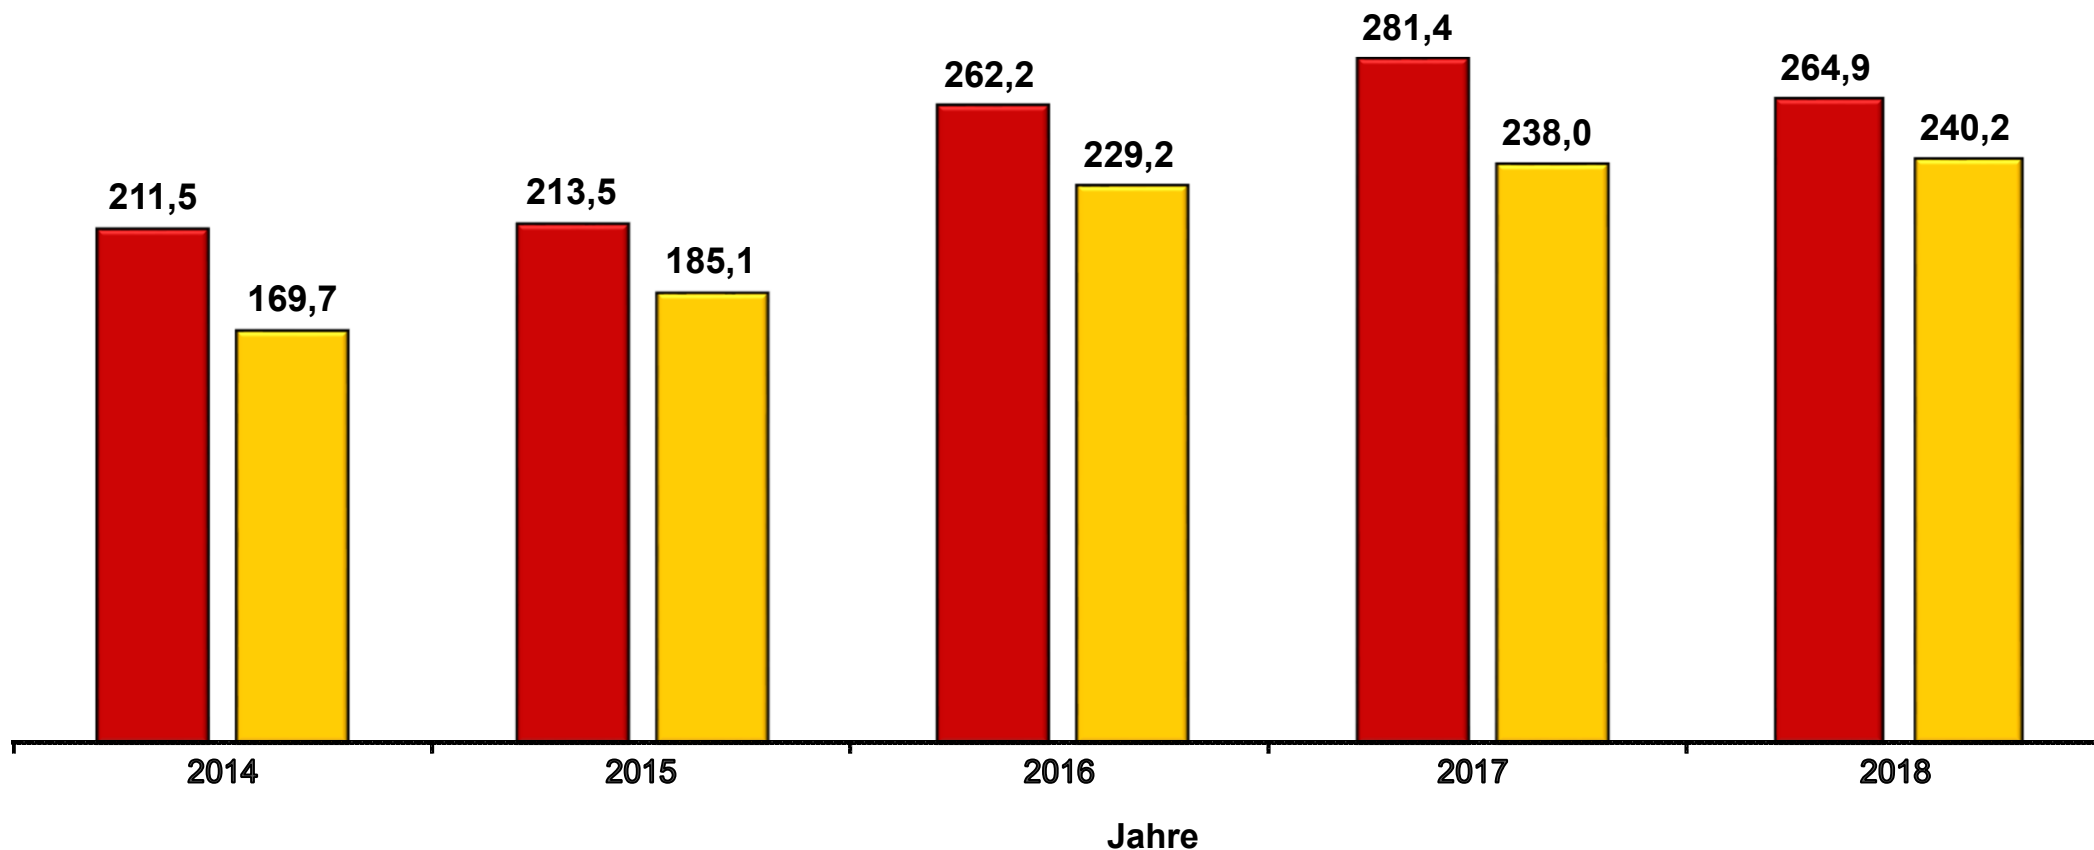

Ein- und Ausfuhr von Freilandstauden, Beet- und Balkonpflanzen nach/aus Deutschland in den Jahren 2014 bis 2018 in Mio. Euro

Werte bis 2017 endgültig.
Datenbankabfrage nach BMEL-Warengruppen: April 2019