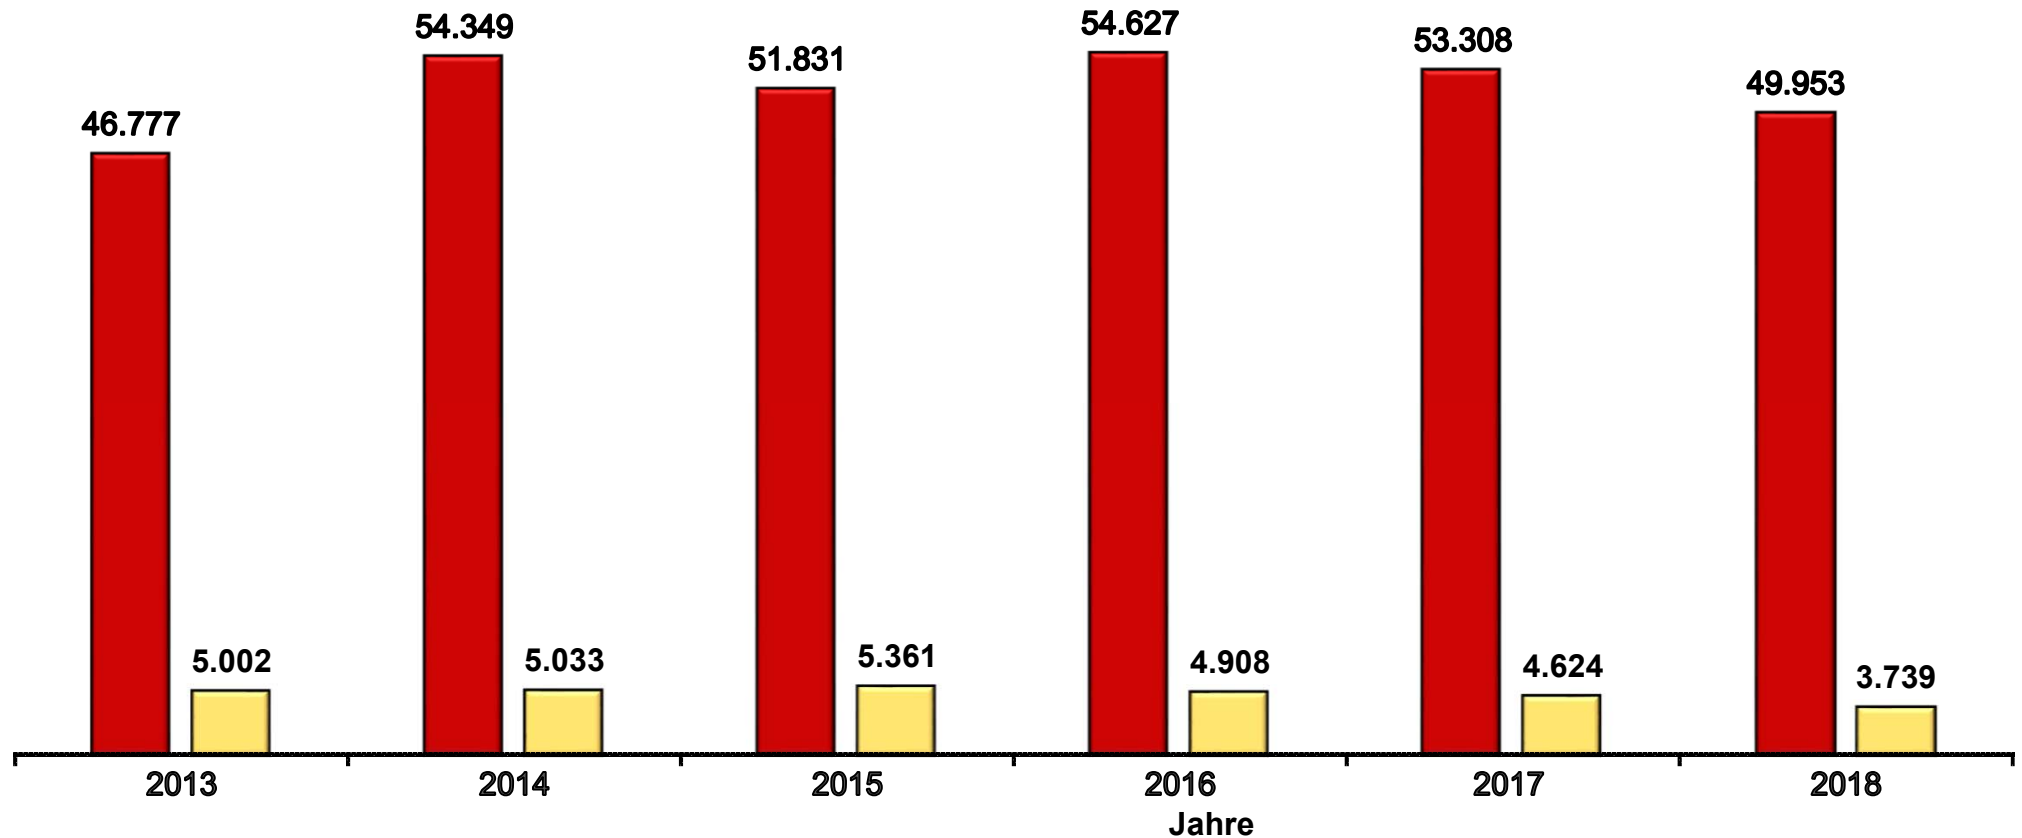

Ein- und Ausfuhr von Rosen nach/aus Deutschland in den Jahren 2013 bis 2018 in Tonnen

Werte bis 2017 endgültig

Datenbankabfrage: Februar 2019

 Einfuhr

 Ausfuhr