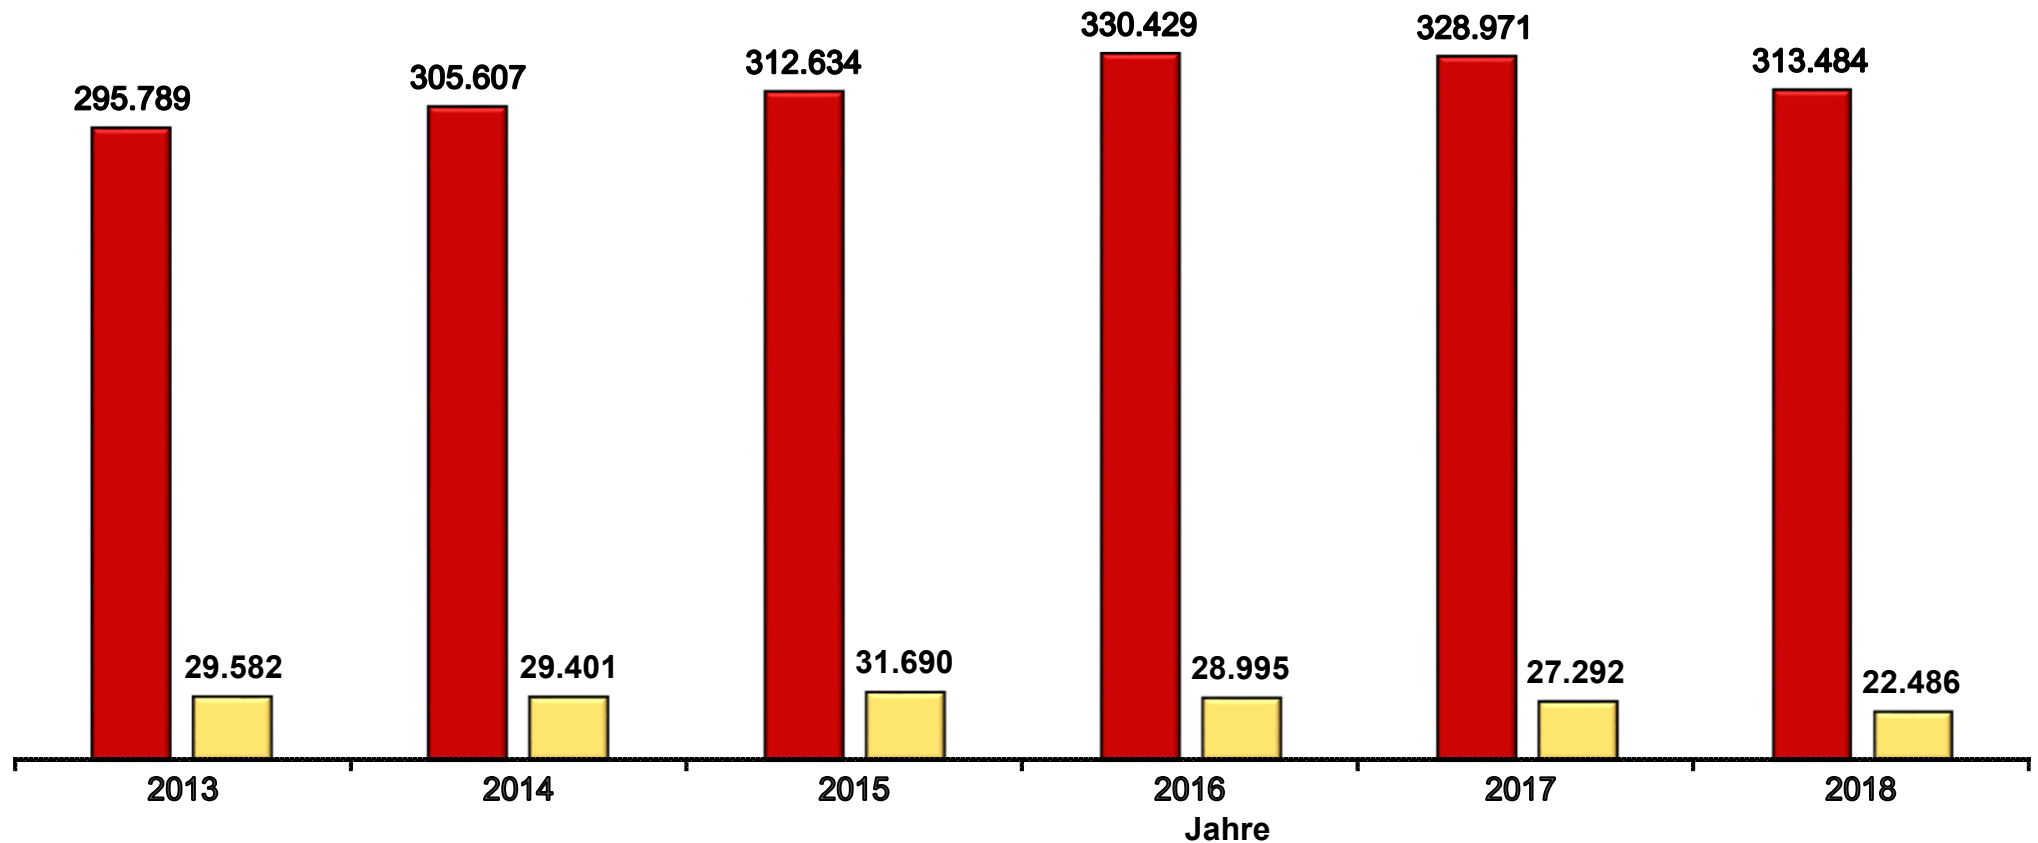

Ein- und Ausfuhr von Rosen nach/aus Deutschland in den Jahren 2013 bis 2018 in 1.000 Euro

Werte bis 2017 endgültig

Datenbankabfrage: Februar 2019

 Einfuhr

 Ausfuhr