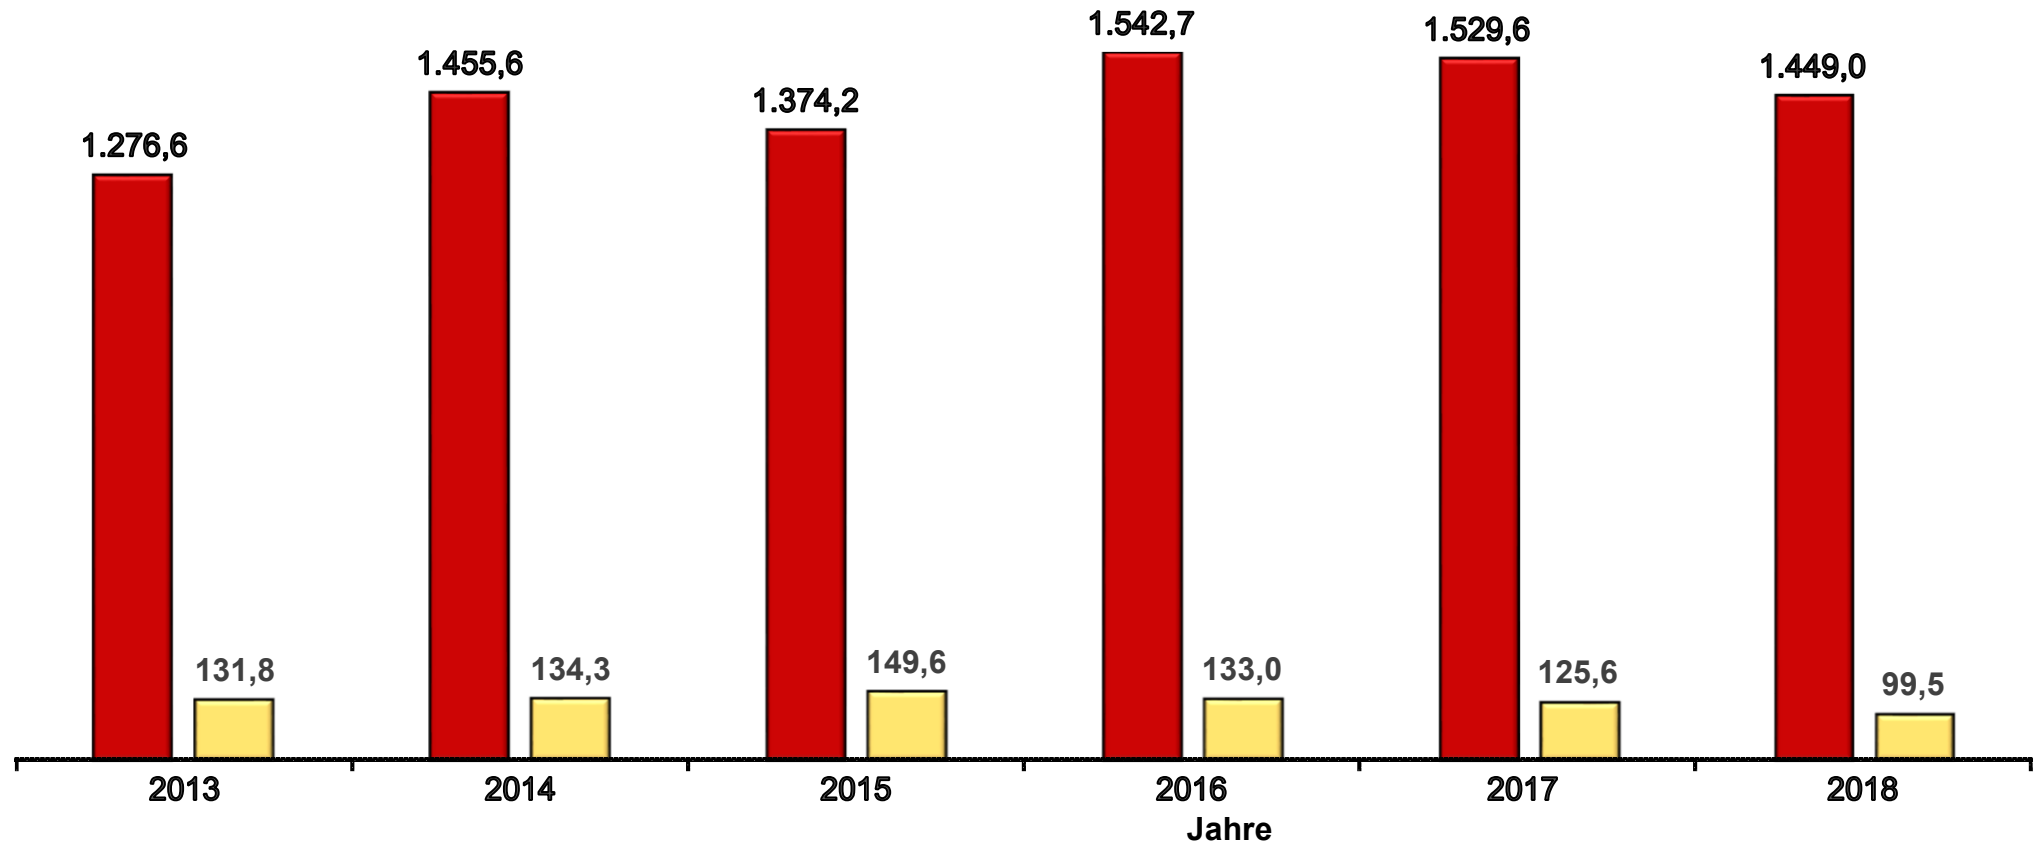

Ein- und Ausfuhr von Rosen nach/aus Deutschland in den Jahren 2013 bis 2018 in Mio. Stück

Werte bis 2017 endgültig.

Datenbankabfrage: Februar 2019

 Einfuhr

 Ausfuhr