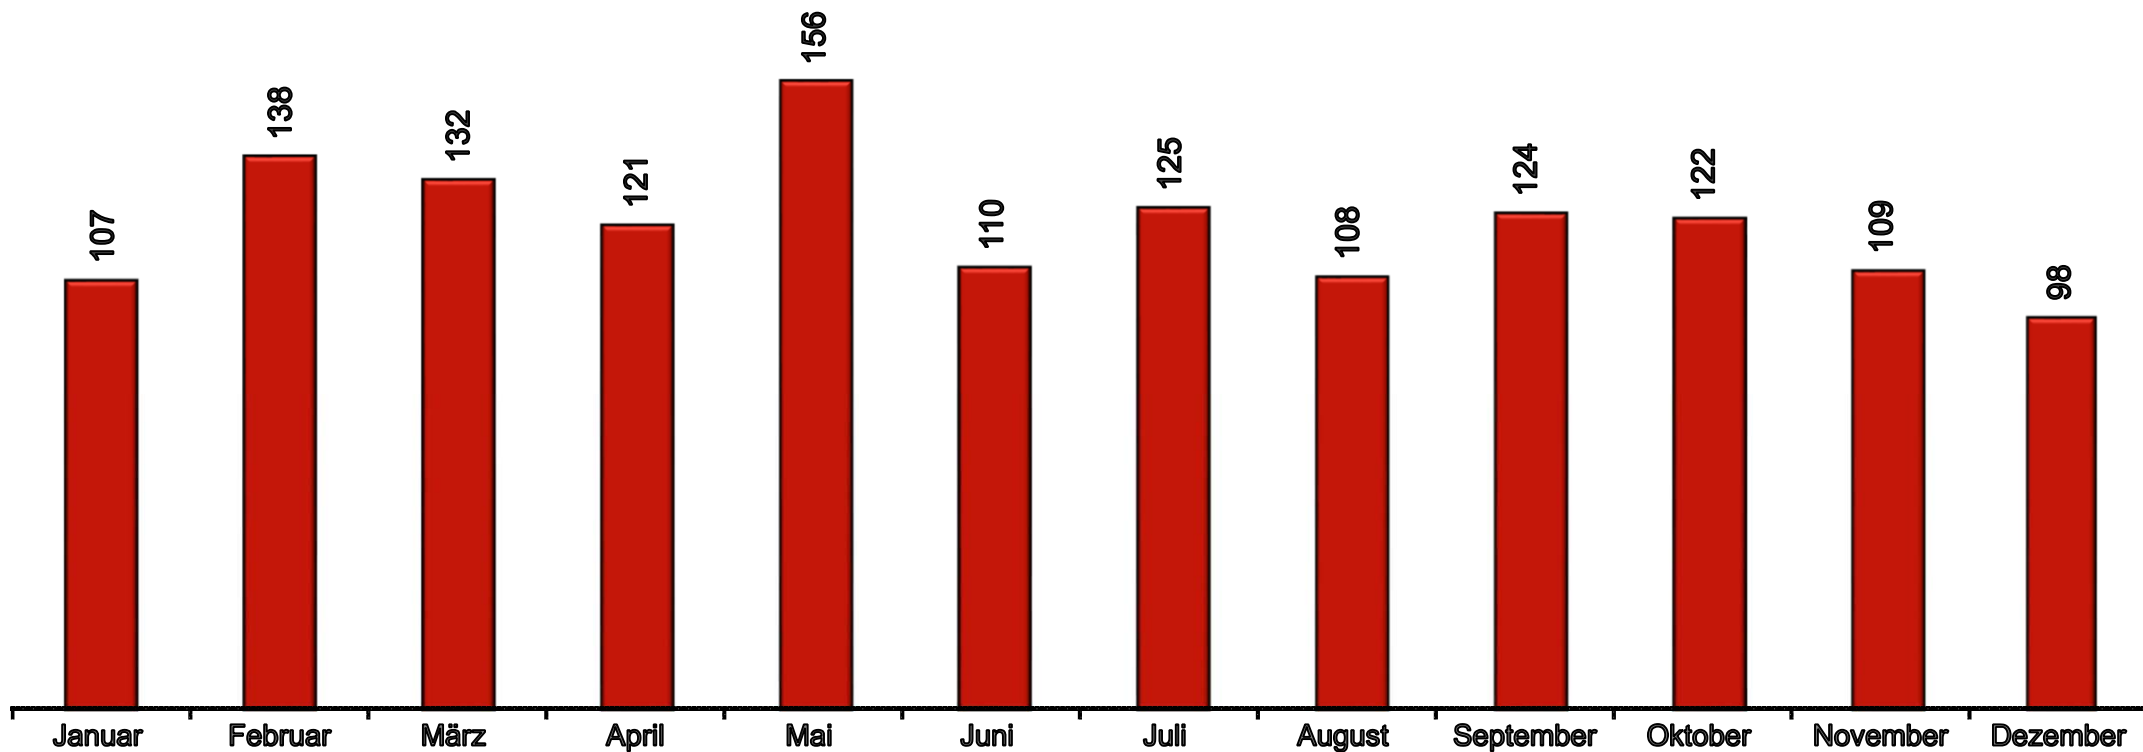

Monatliche Einfuhren von frischen Rosen, (KN 06031100) nach Deutschland 2018 vorläufig in Mio. Stück

KN = Kombinierte Nomenklatur

Datenbankabfrage: Februar 2019

Quelle: Statistisches Bundesamt, BZL (424)