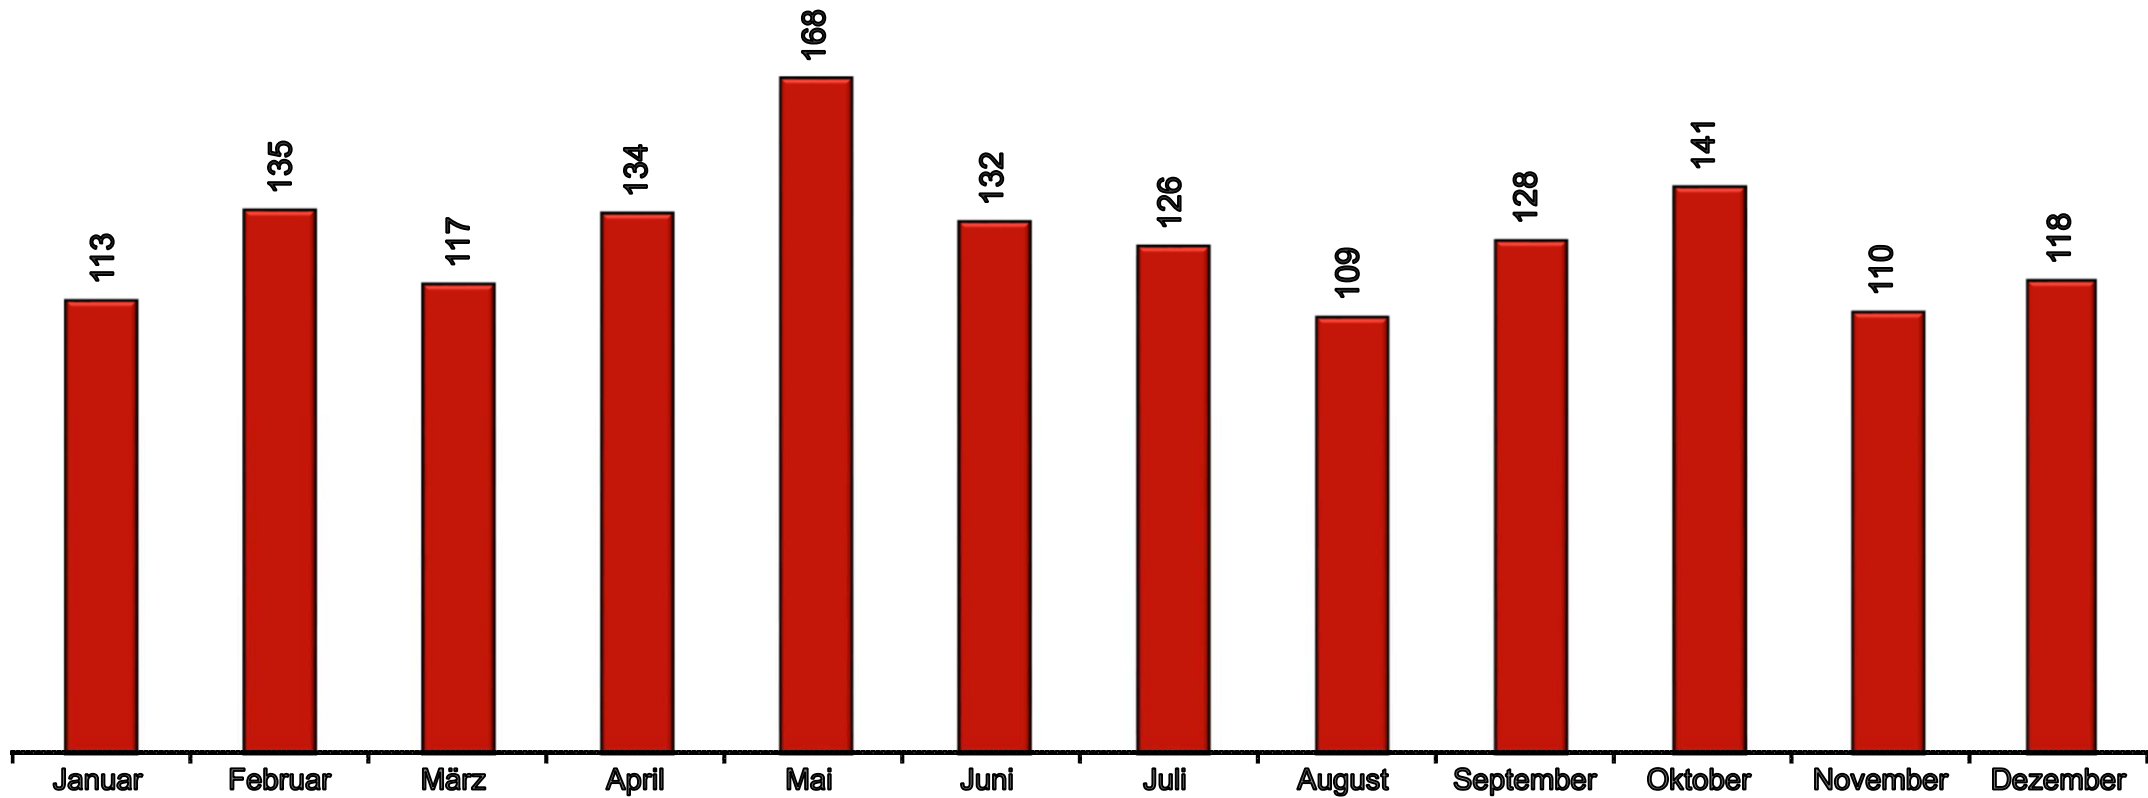

Monatliche Einfuhren von frischen Rosen, (KN 06031100) nach Deutschland 2017 in Mio. Stück

KN = Kombinierte Nomenklatur

Datenbankabfrage: Februar 2019

Quelle: Statistisches Bundesamt, BZL (424)