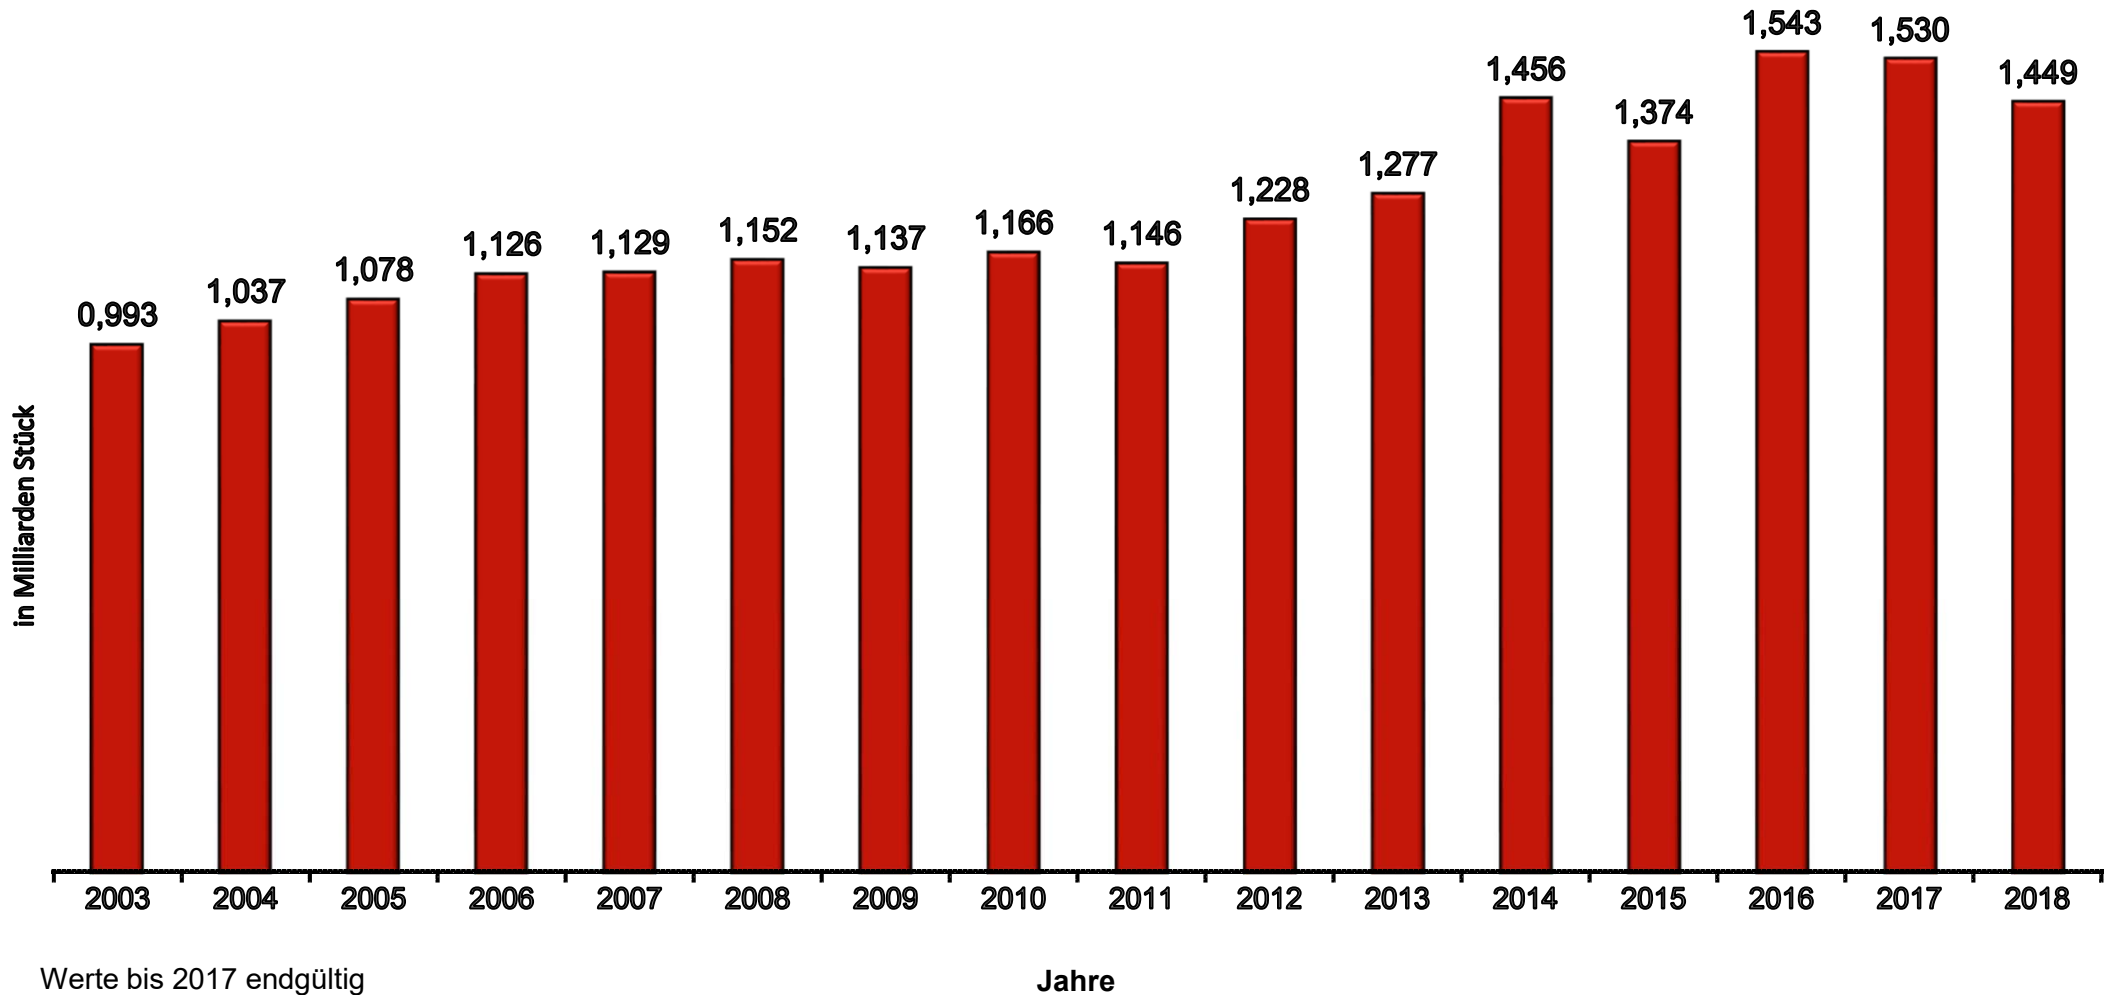

# Einfuhr von Schnittrosen nach Deutschland 2003 bis 2018

Werte bis 2017 endgültig

Datenbankabfrage: Februar 2019

Quelle: Statistisches Bundesamt, BZL (424)