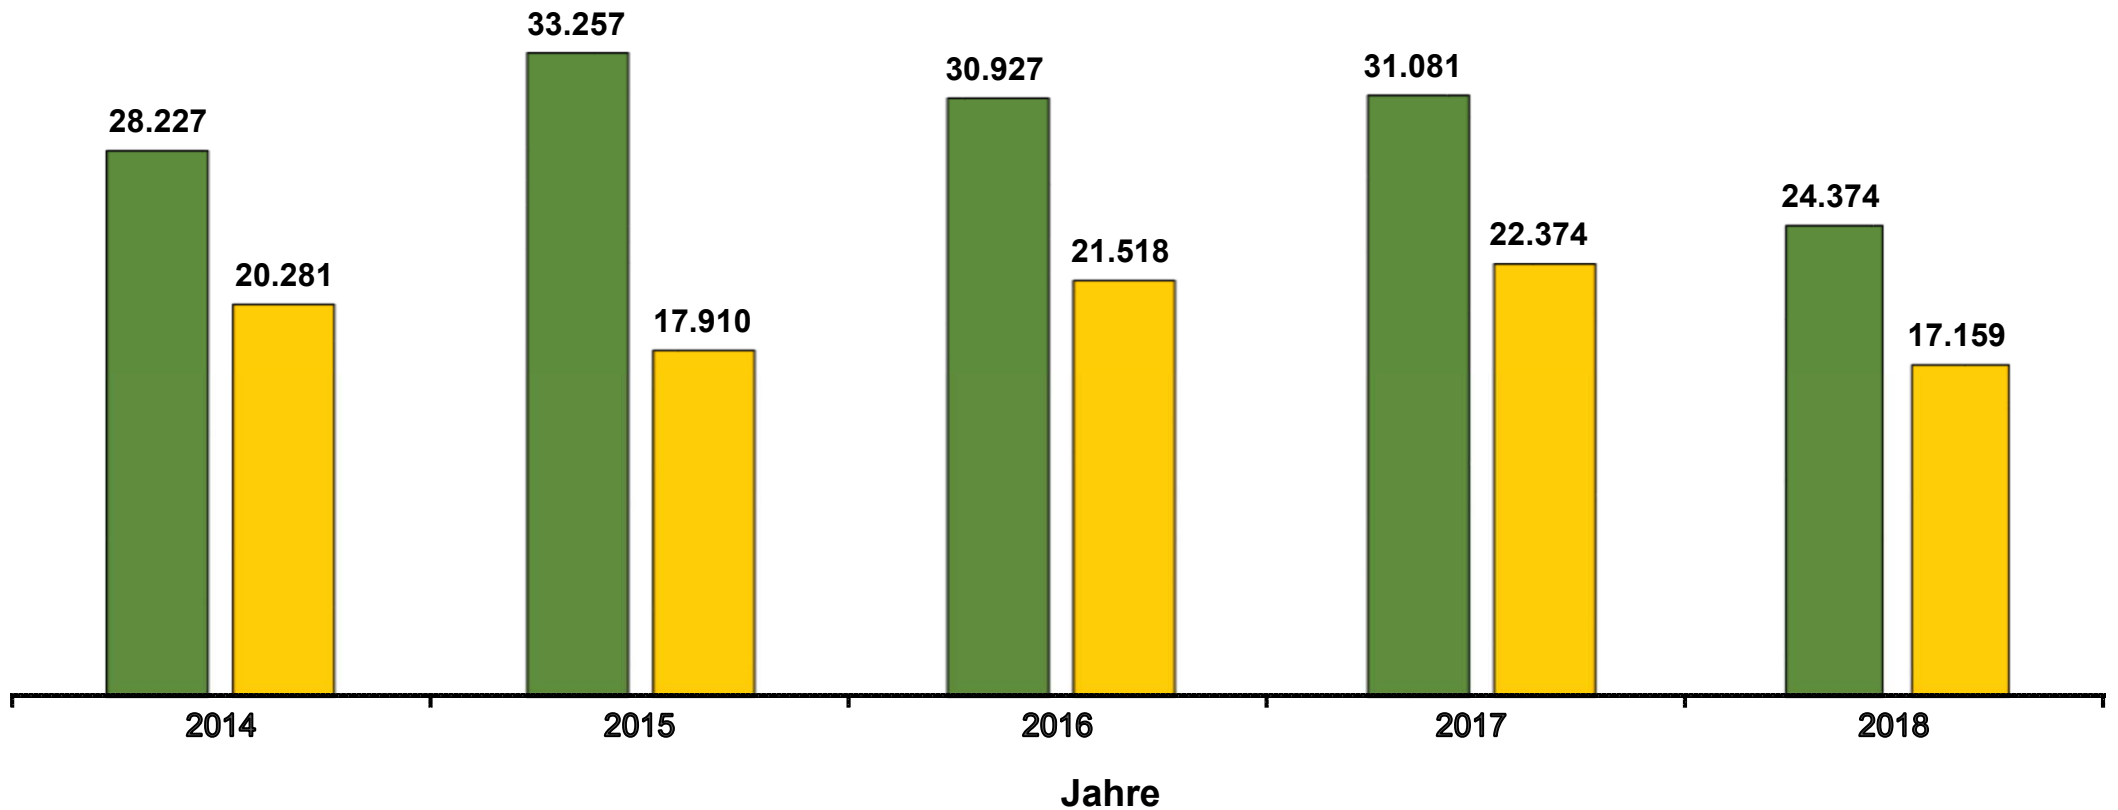

Ein- und Ausfuhr von Bohnen nach/aus Deutschland in den Jahren 2014 bis 2018 in Tonnen

Werte bis 2017 endgültig.

Datenbankabfrage: März 2019.

 **Einfuhr**  **Ausfuhr**