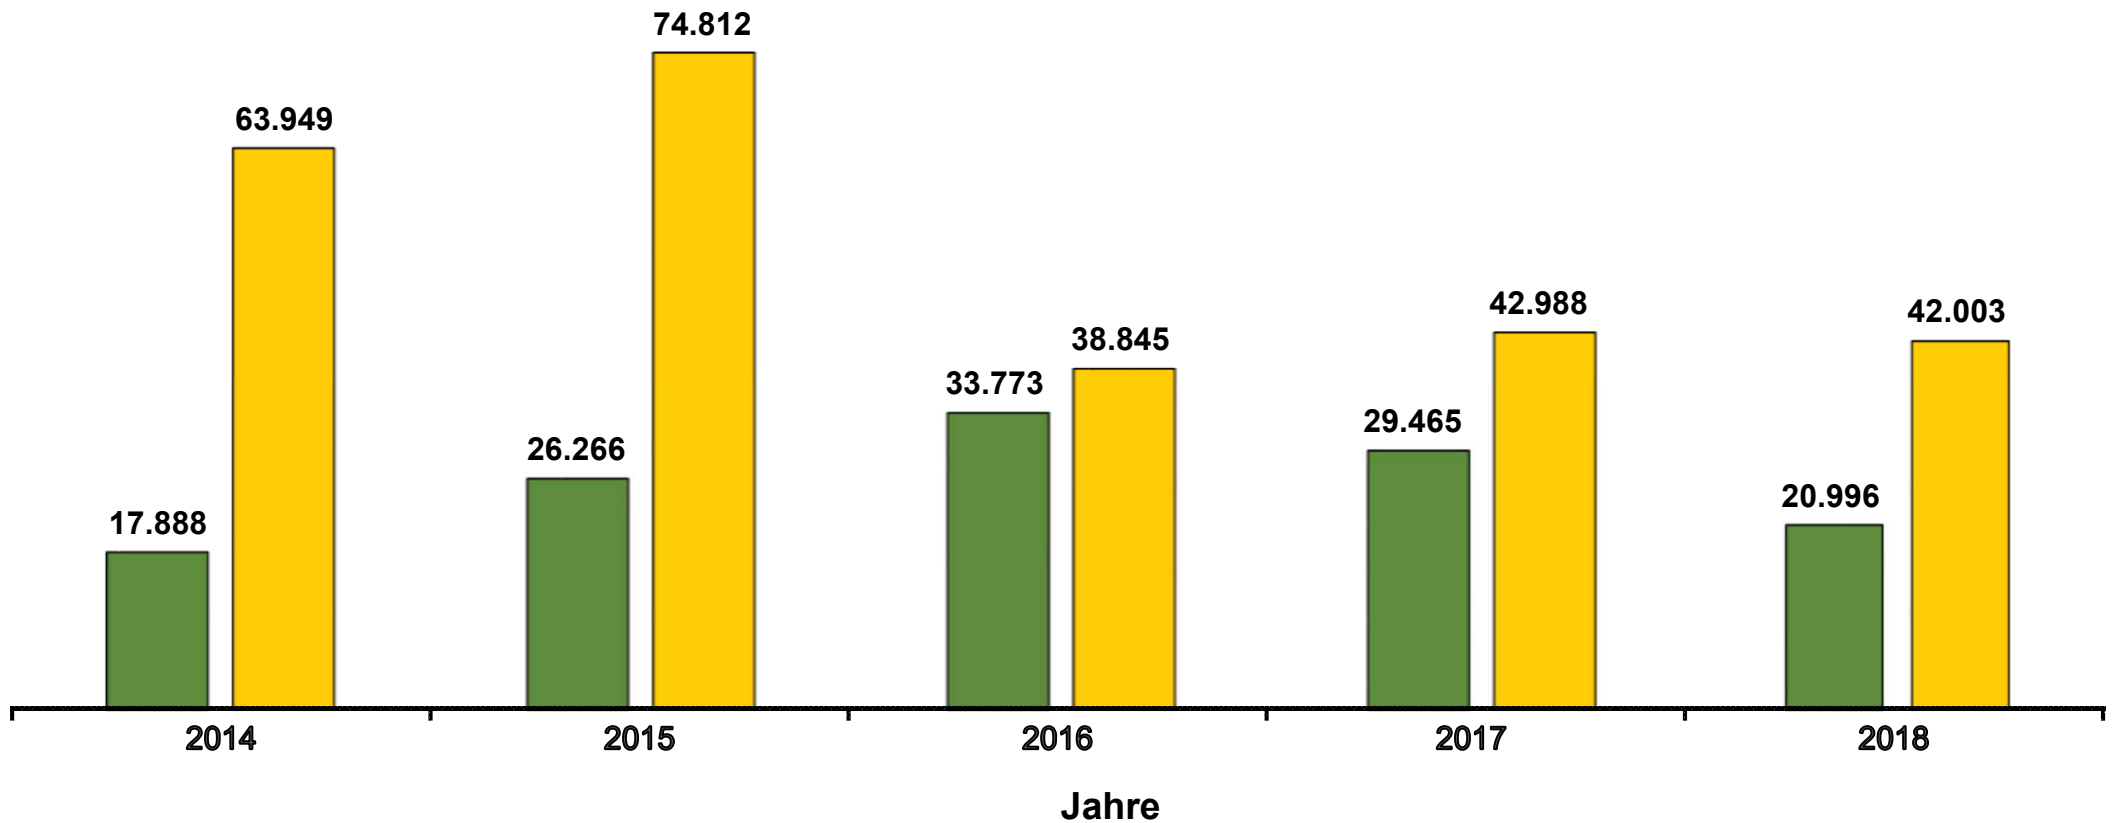

## Ein- und Ausfuhr von Weißkohl und Rotkohl nach/aus Deutschland in den Jahren 2014 bis 2018 in Tonnen

Werte bis 2017 endgültig.

Datenbankabfrage: März 2019.

 **Einfuhr**     **Ausfuhr**