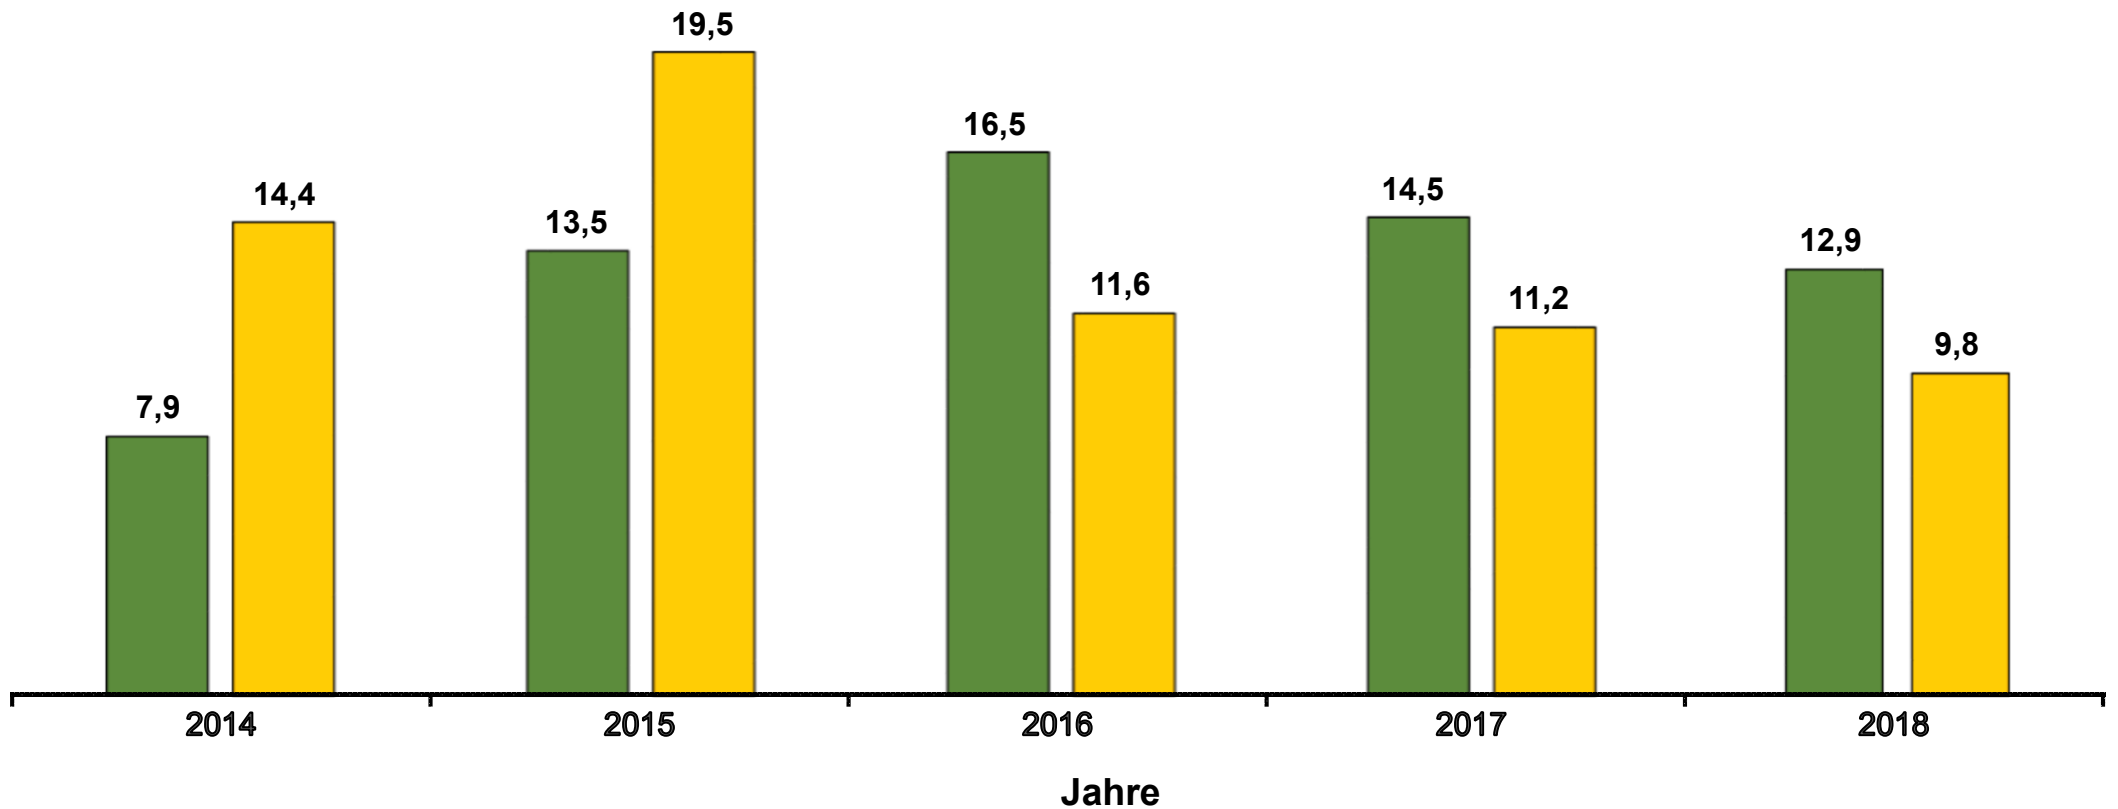

Ein- und Ausfuhr von Weißkohl und Rotkohl nach/aus Deutschland in den Jahren 2014 bis 2018 in Mio. Euro

Werte bis 2017 endgültig.

Datenbankabfrage: März 2019.

 **Einfuhr**  **Ausfuhr**