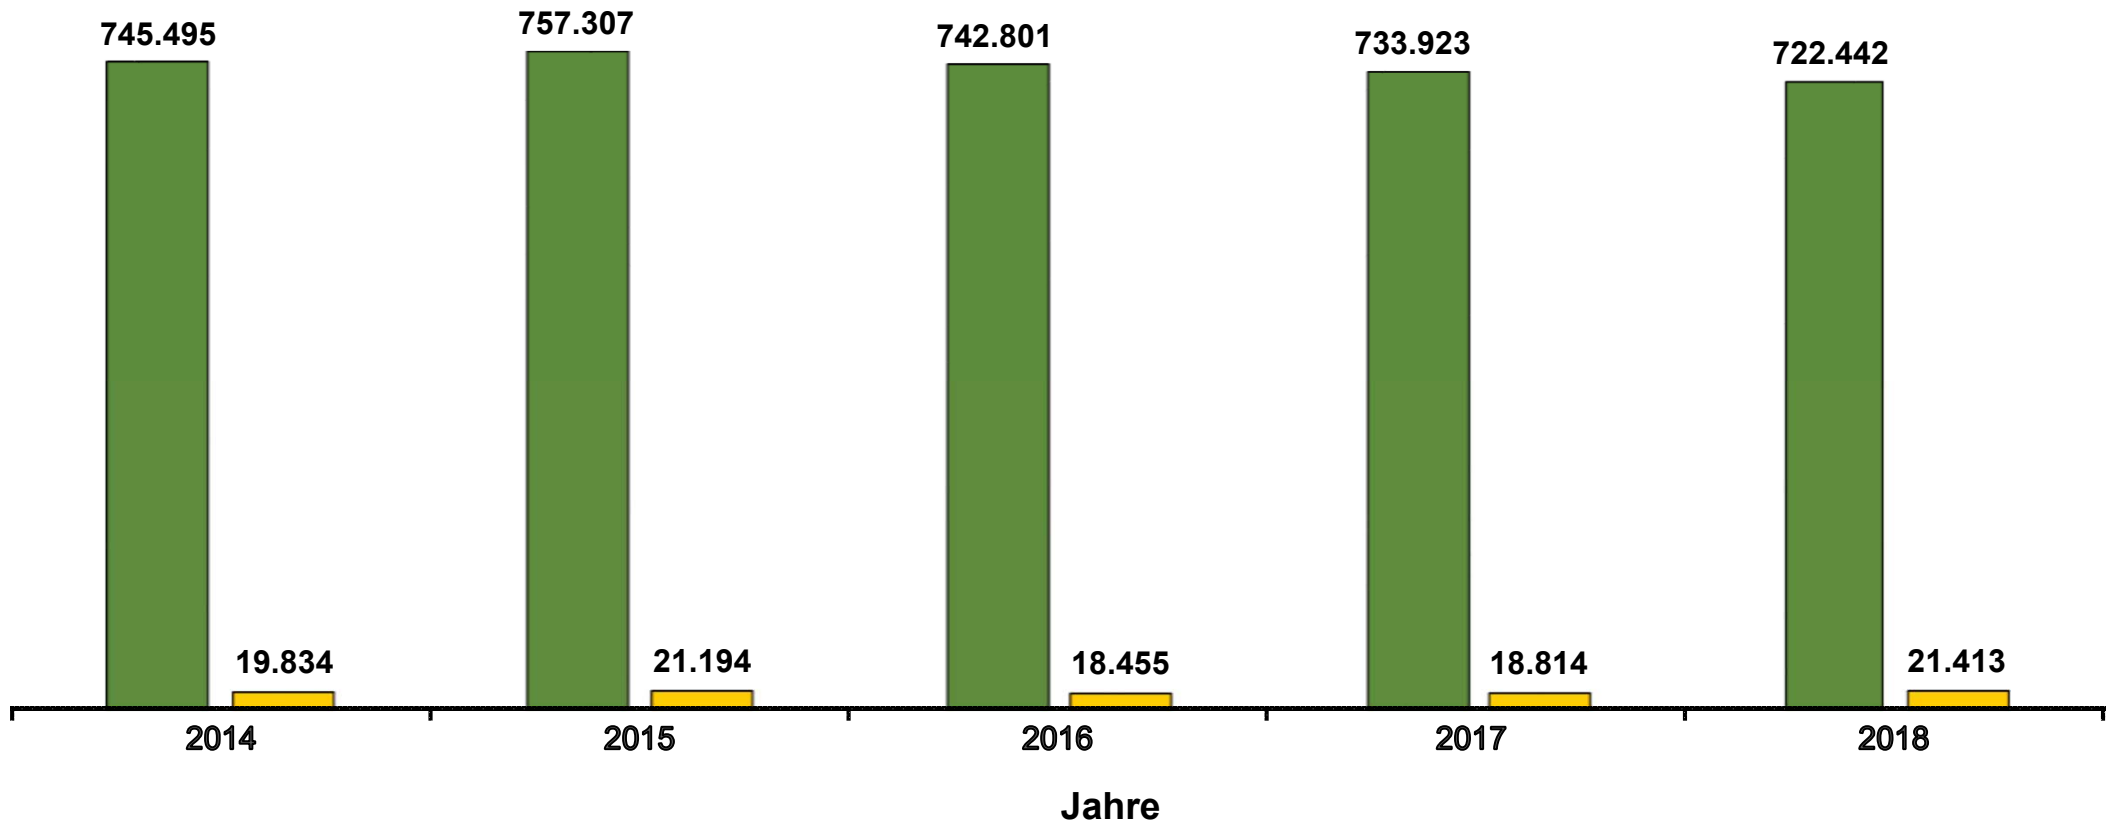

Ein- und Ausfuhr von Tomaten nach/aus Deutschland in den Jahren 2014 bis 2018 in Tonnen

Werte bis 2017 endgültig.

Datenbankabfrage: März 2019.

 **Einfuhr**  **Ausfuhr**