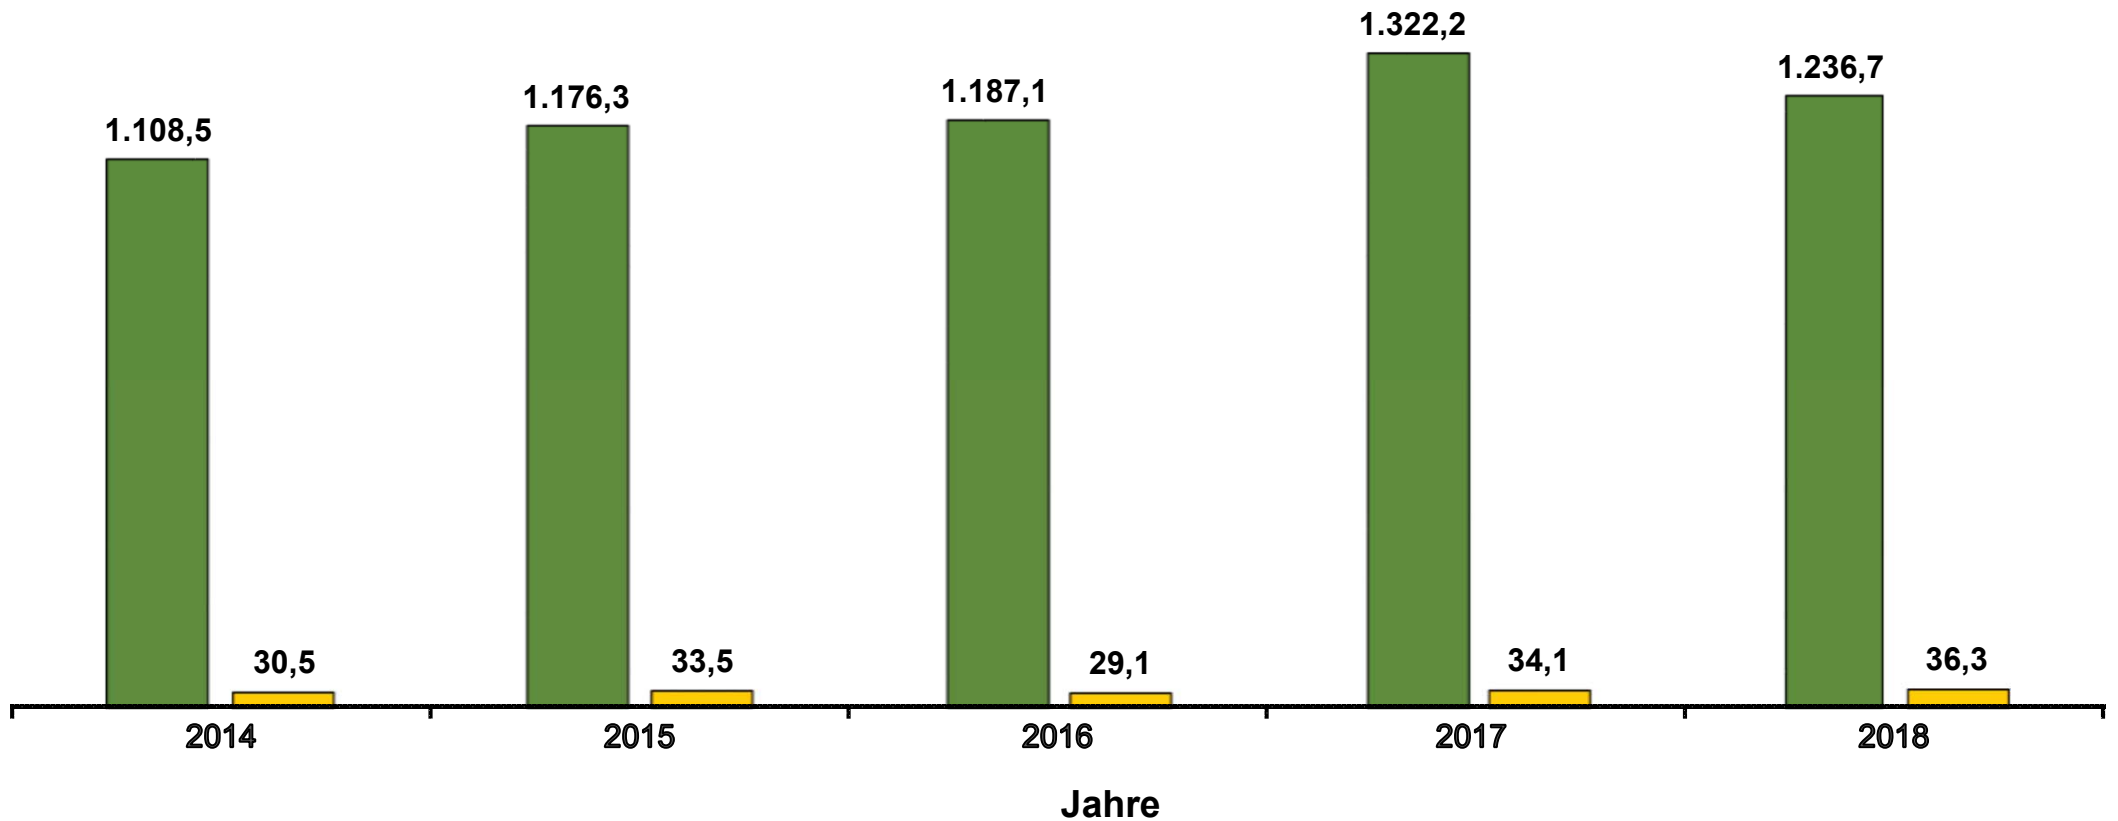

Ein- und Ausfuhr von Tomaten nach/aus Deutschland in den Jahren 2014 bis 2018 in Mio. Euro

Werte bis 2017 endgültig.

Datenbankabfrage: März 2019.

 Einfuhr  Ausfuhr