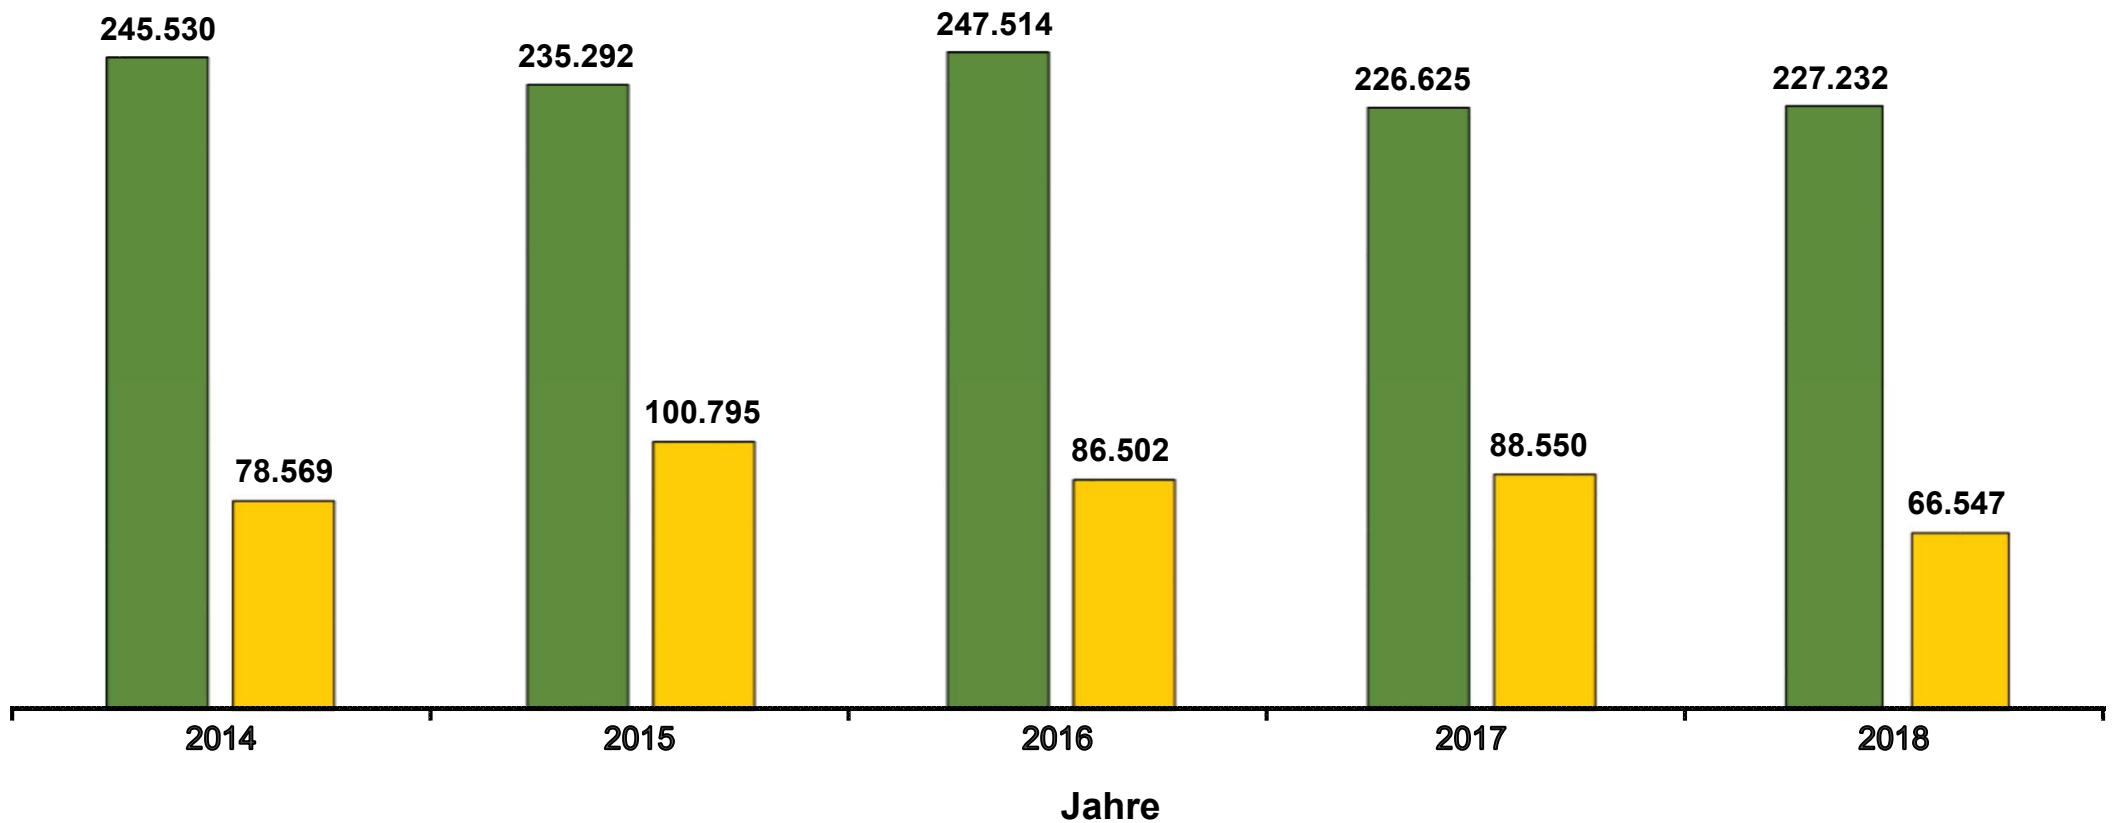

## Ein- und Ausfuhr von Speisezwiebeln nach/aus Deutschland in den Jahren 2014 bis 2018 in Tonnen

Werte bis 2017 endgültig.

Datenbankabfrage: März 2019.

 Einfuhr  Ausfuhr

Quelle: Statistisches Bundesamt, BZL (424).