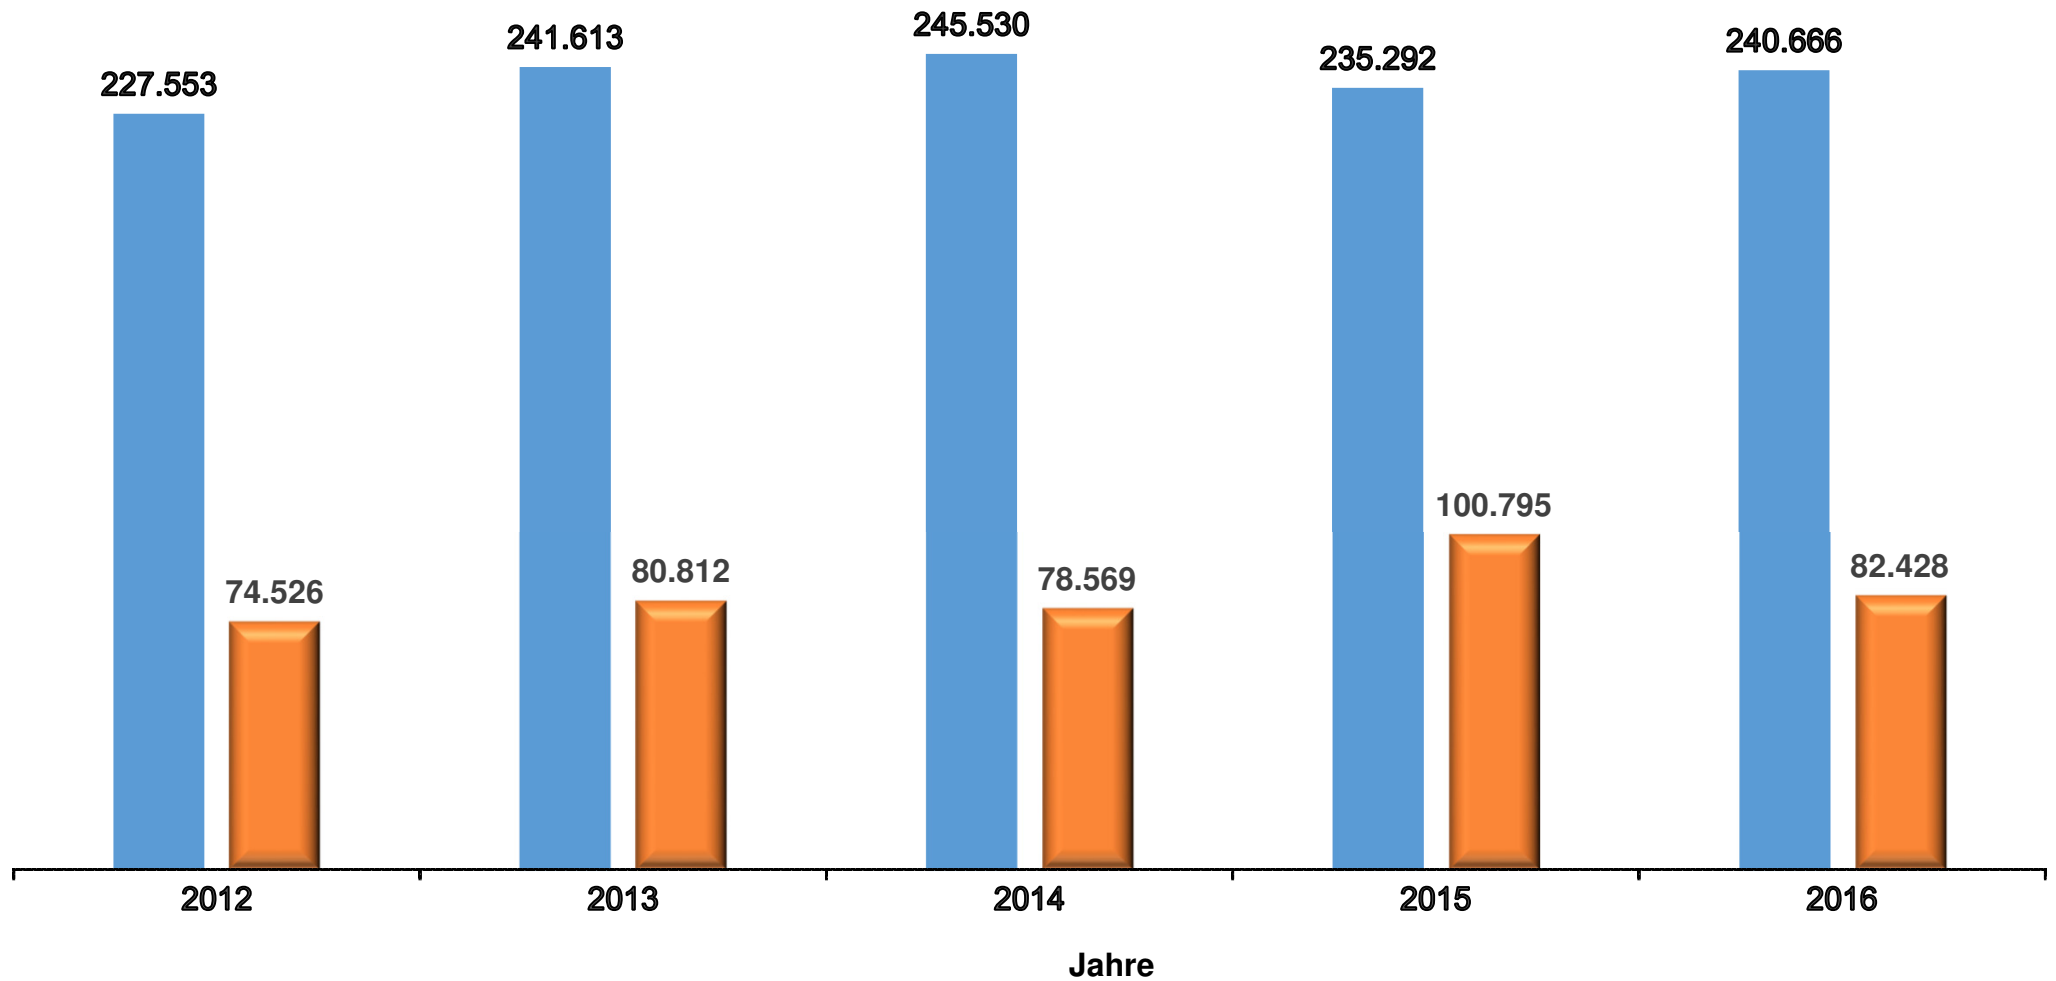

## Ein- und Ausfuhr von Speisezwiebeln nach/aus Deutschland in den Jahren 2012 bis 2016 in Tonnen

Werte bis 2015 endgültig.

Stand Datenbankabfrage: Juli 2017

 Einfuhr

 Ausfuhr

Quelle: Statistisches Bundesamt, BZL