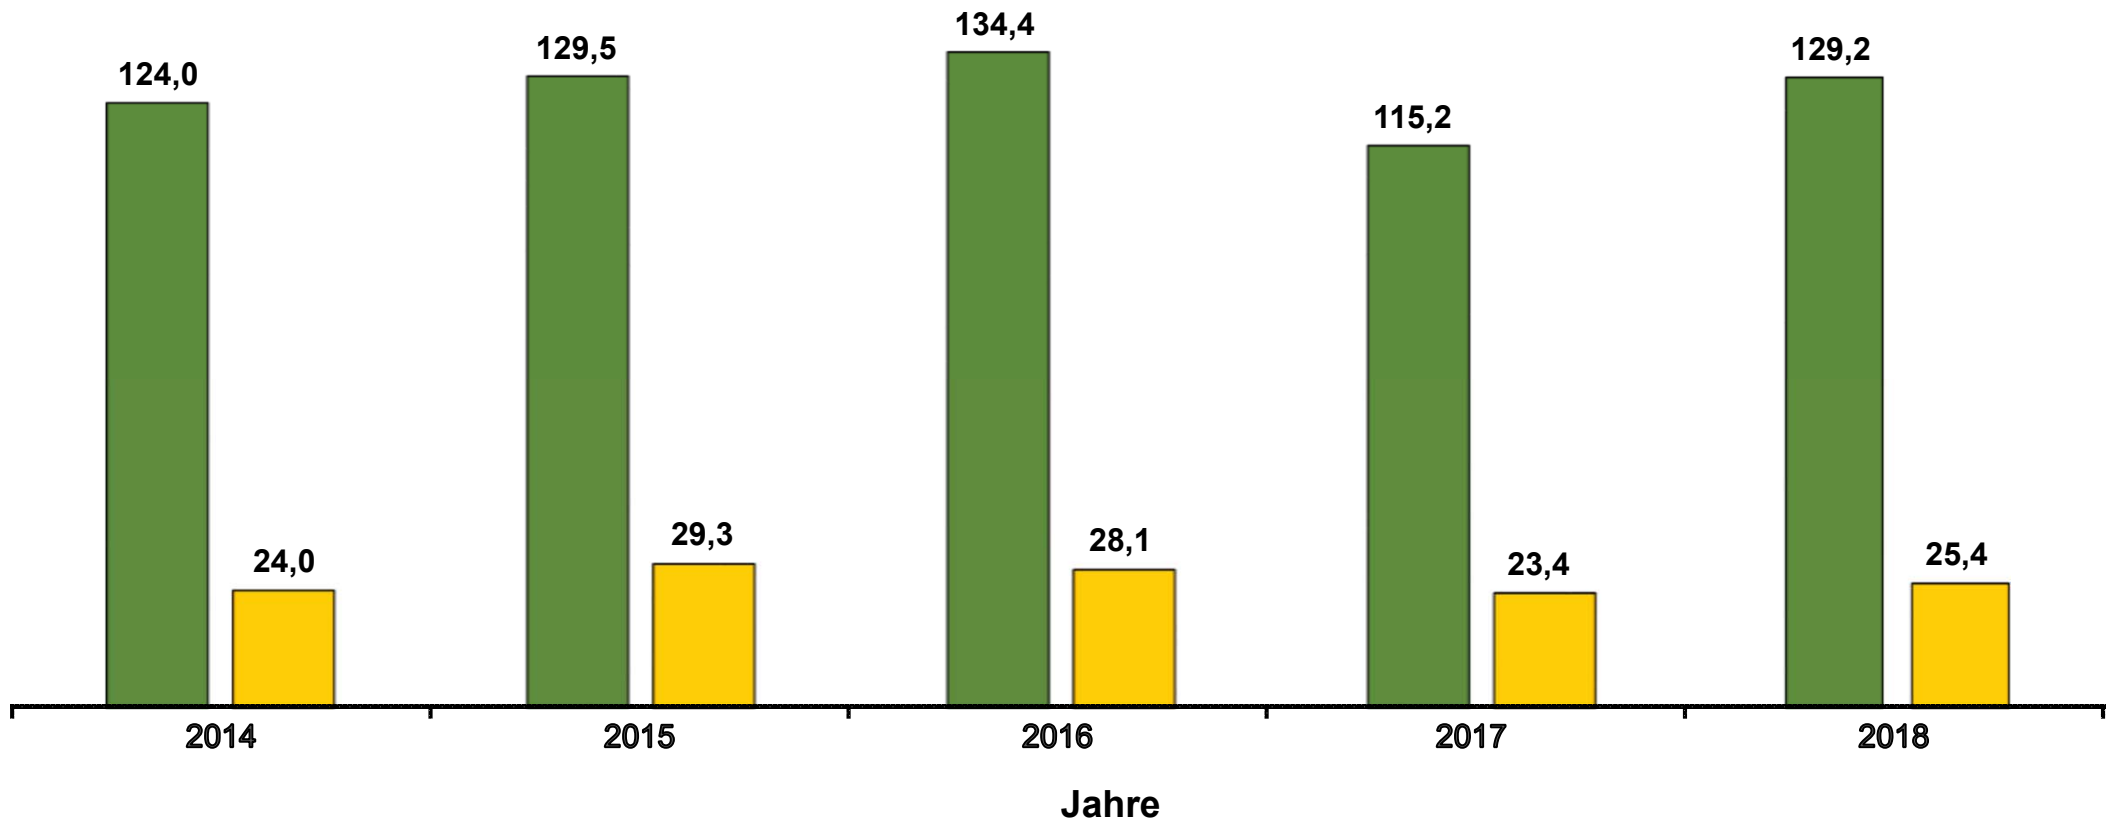

Ein- und Ausfuhr von Speisezwiebeln nach/aus Deutschland in den Jahren 2014 bis 2018 in Mio. Euro

Werte bis 2017 endgültig.

Datenbankabfrage: März 2019.

 Einfuhr  Ausfuhr