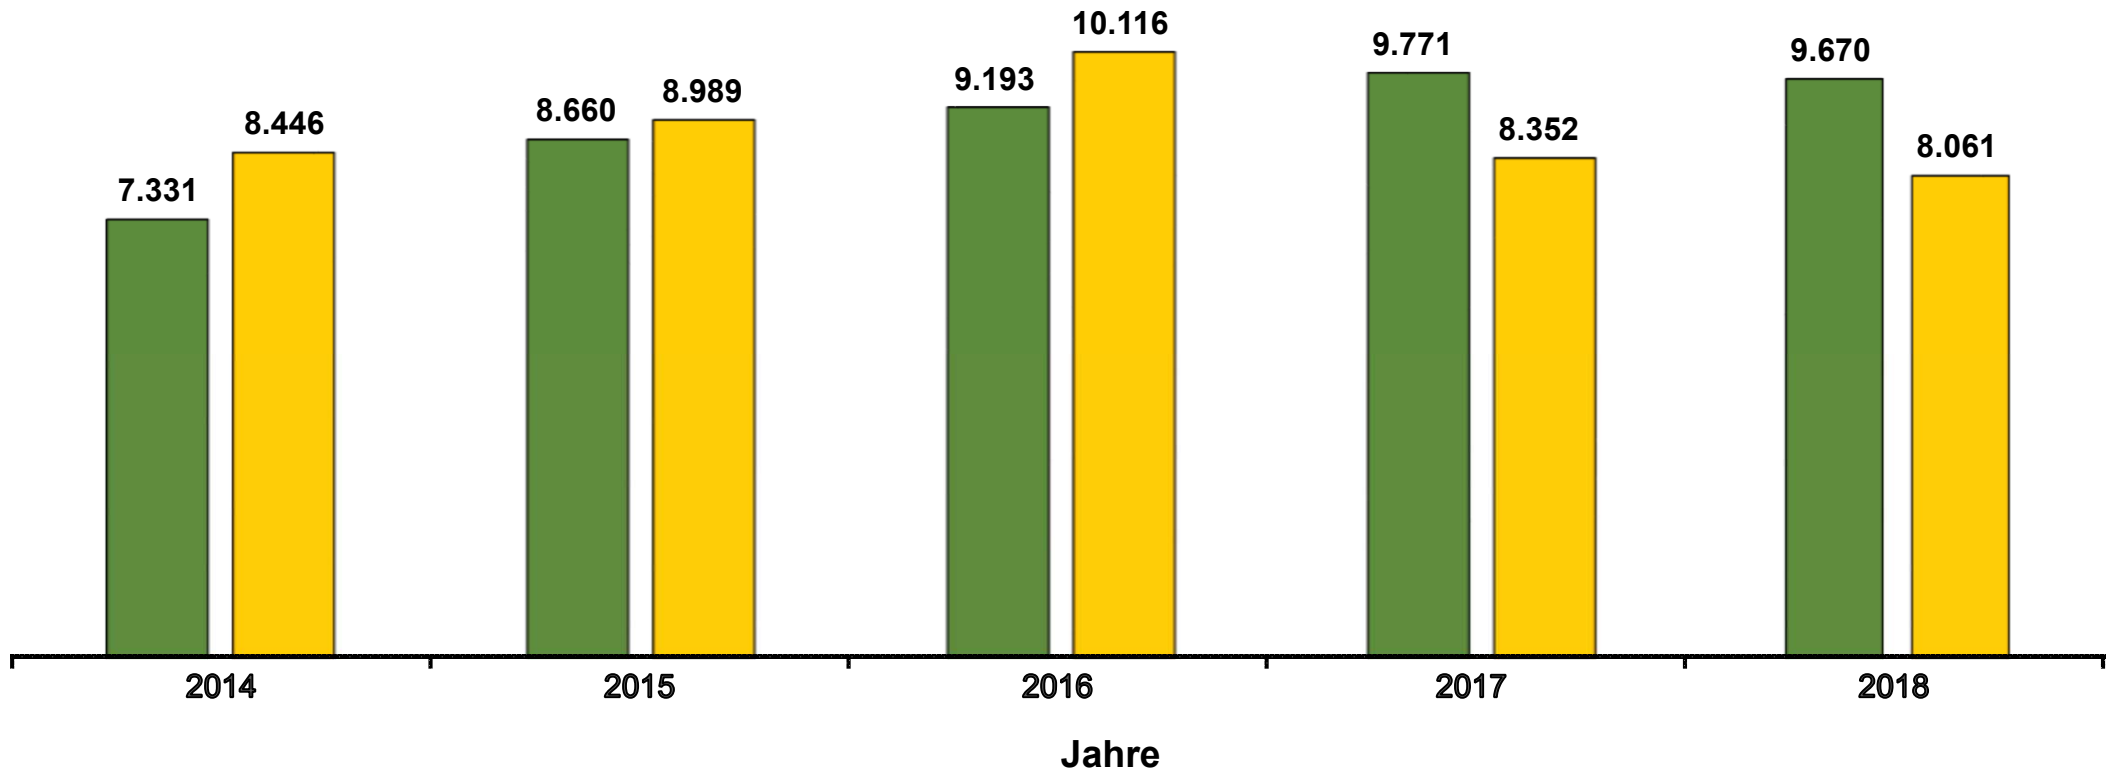

Ein- und Ausfuhr von Schalotten nach/aus Deutschland in den Jahren 2014 bis 2018 in Tonnen

Werte bis 2017 endgültig.

Datenbankabfrage: März 2019.

 **Einfuhr**  **Ausfuhr**