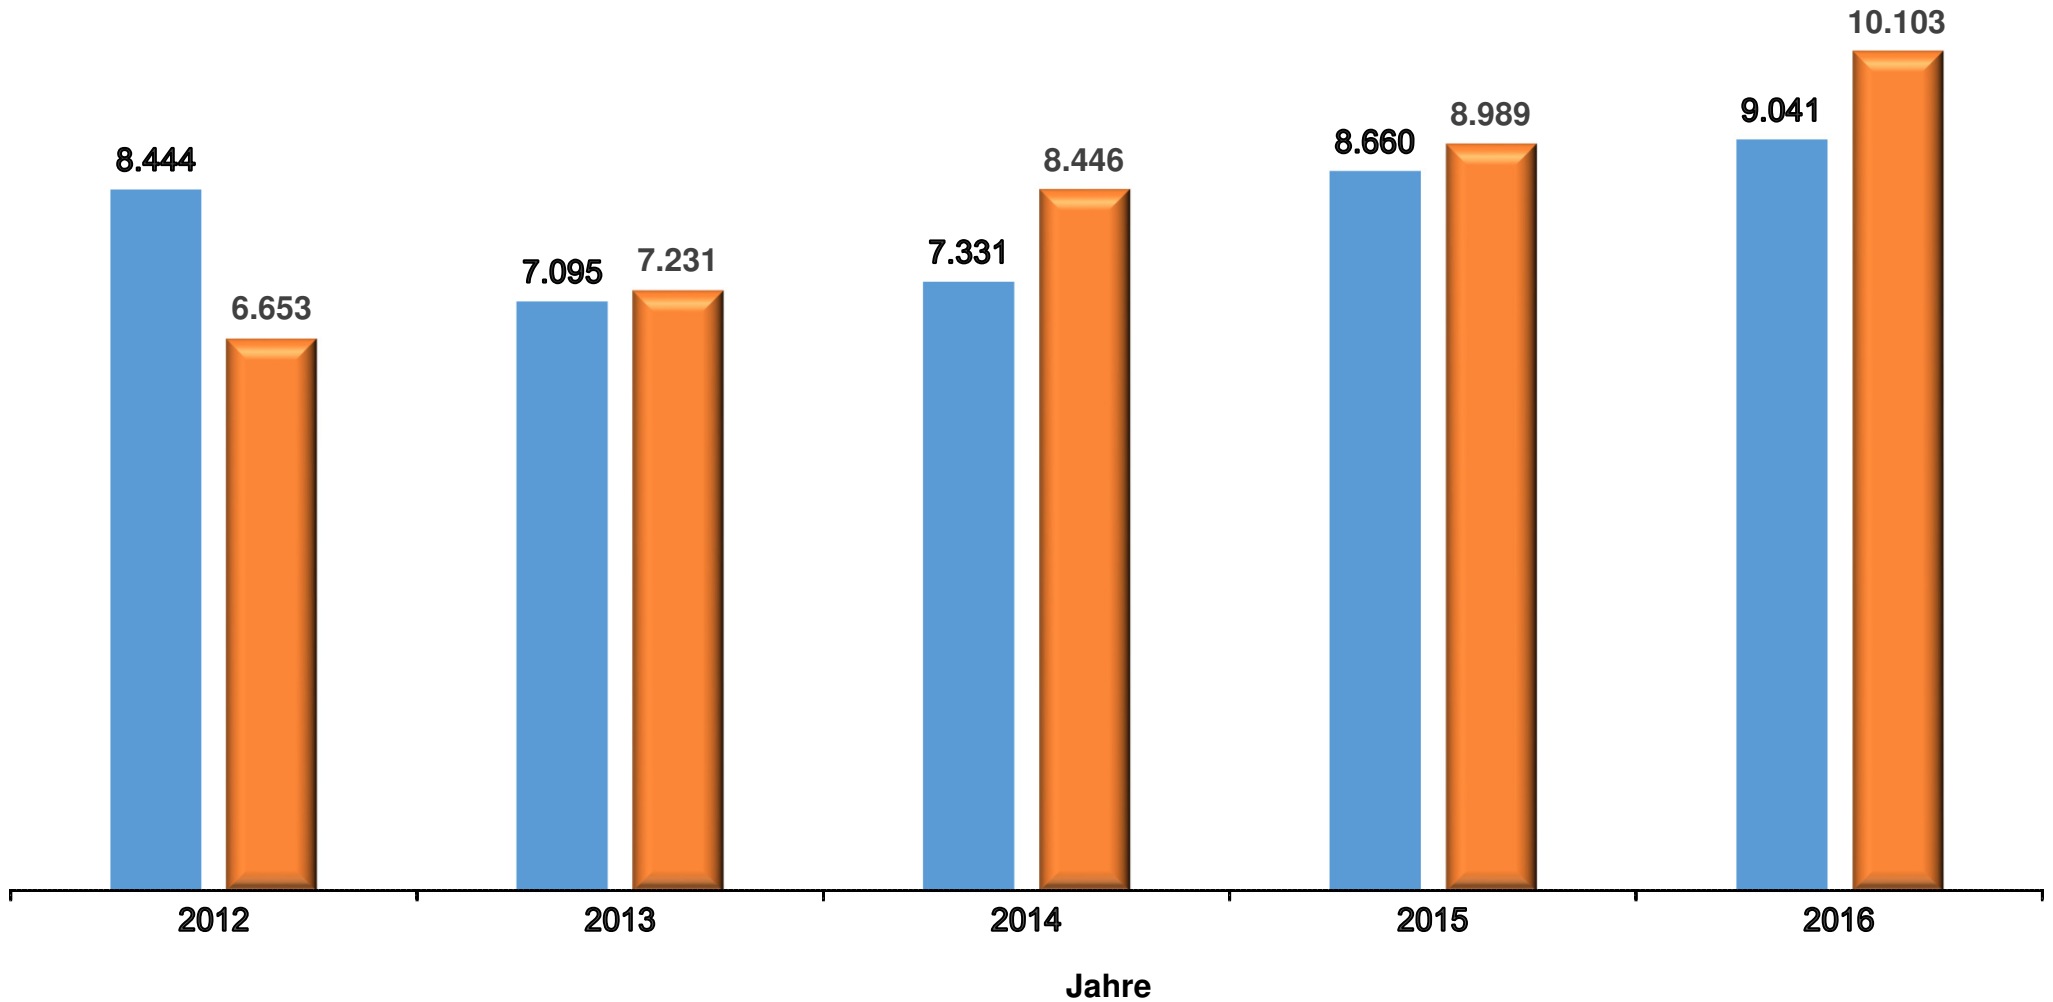

## Ein- und Ausfuhr von Schalotten nach/aus Deutschland in den Jahren 2012 bis 2016 in Tonnen

Werte bis 2015 endgültig.

Stand Datenbankabfrage: Juli 2017

 Einfuhr

 Ausfuhr

Quelle: Statistisches Bundesamt, BZL