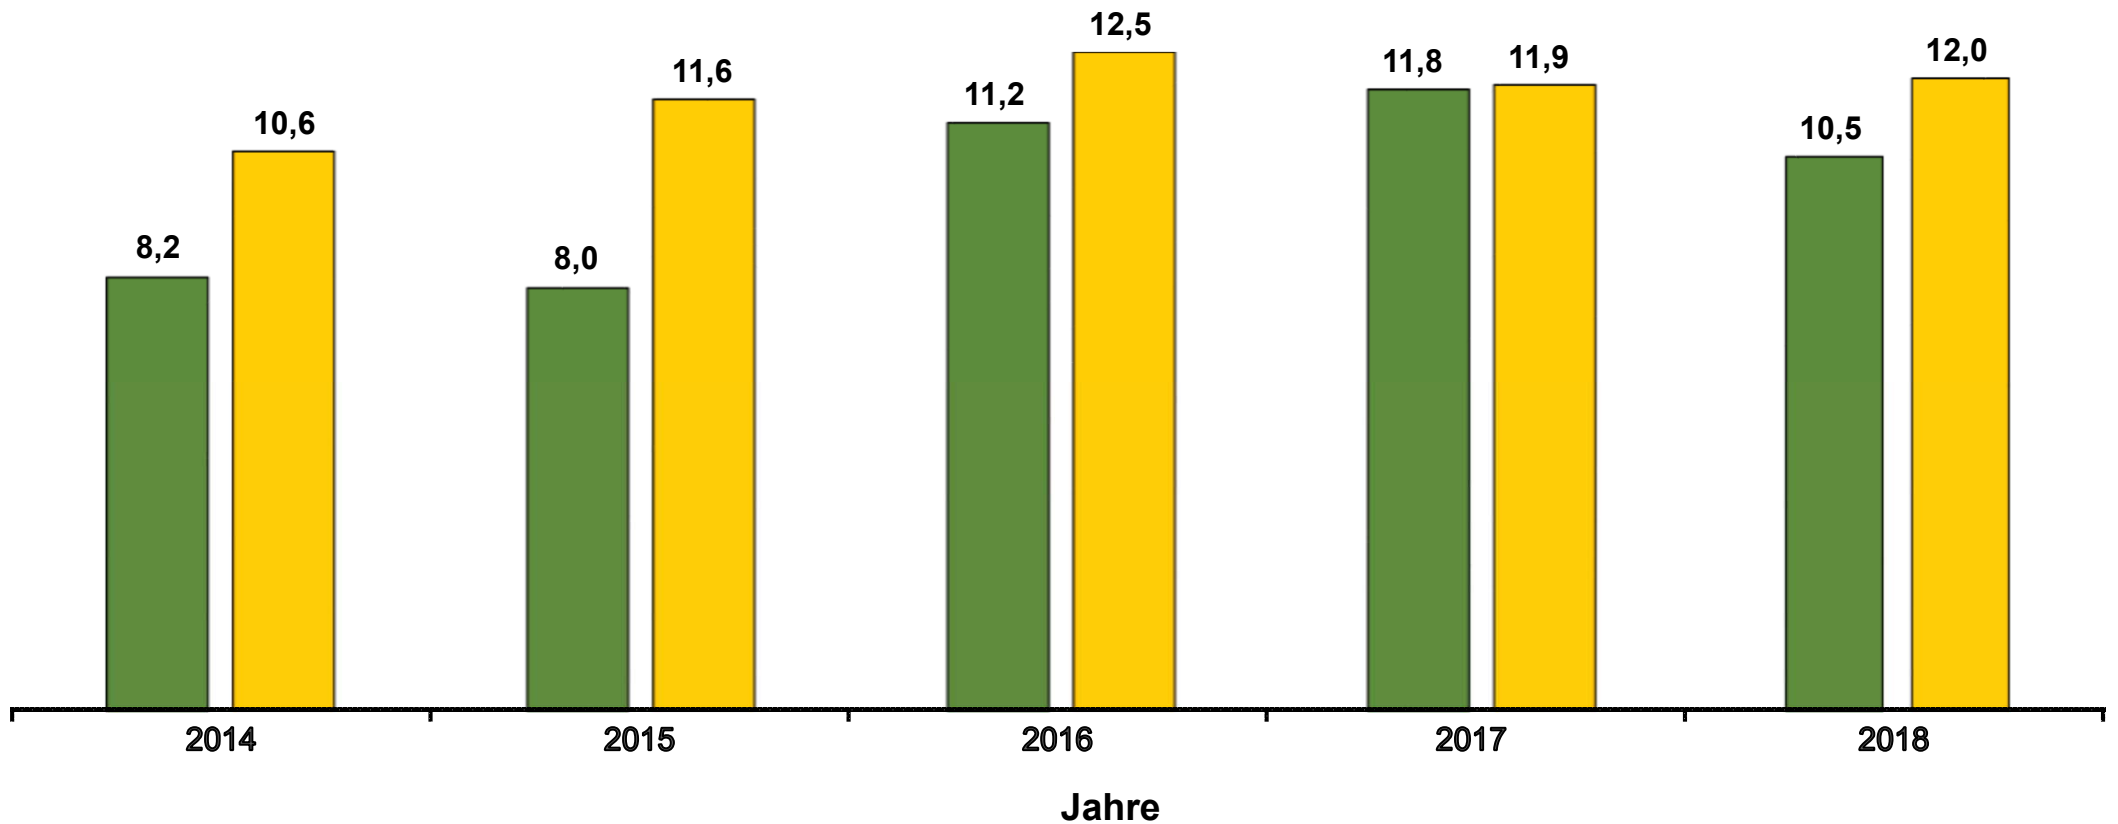

Ein- und Ausfuhr von Schalotten nach/aus Deutschland in den Jahren 2014 bis 2018 in Mio. Euro

Werte bis 2017 endgültig.

Datenbankabfrage: März 2019.

 Einfuhr  Ausfuhr