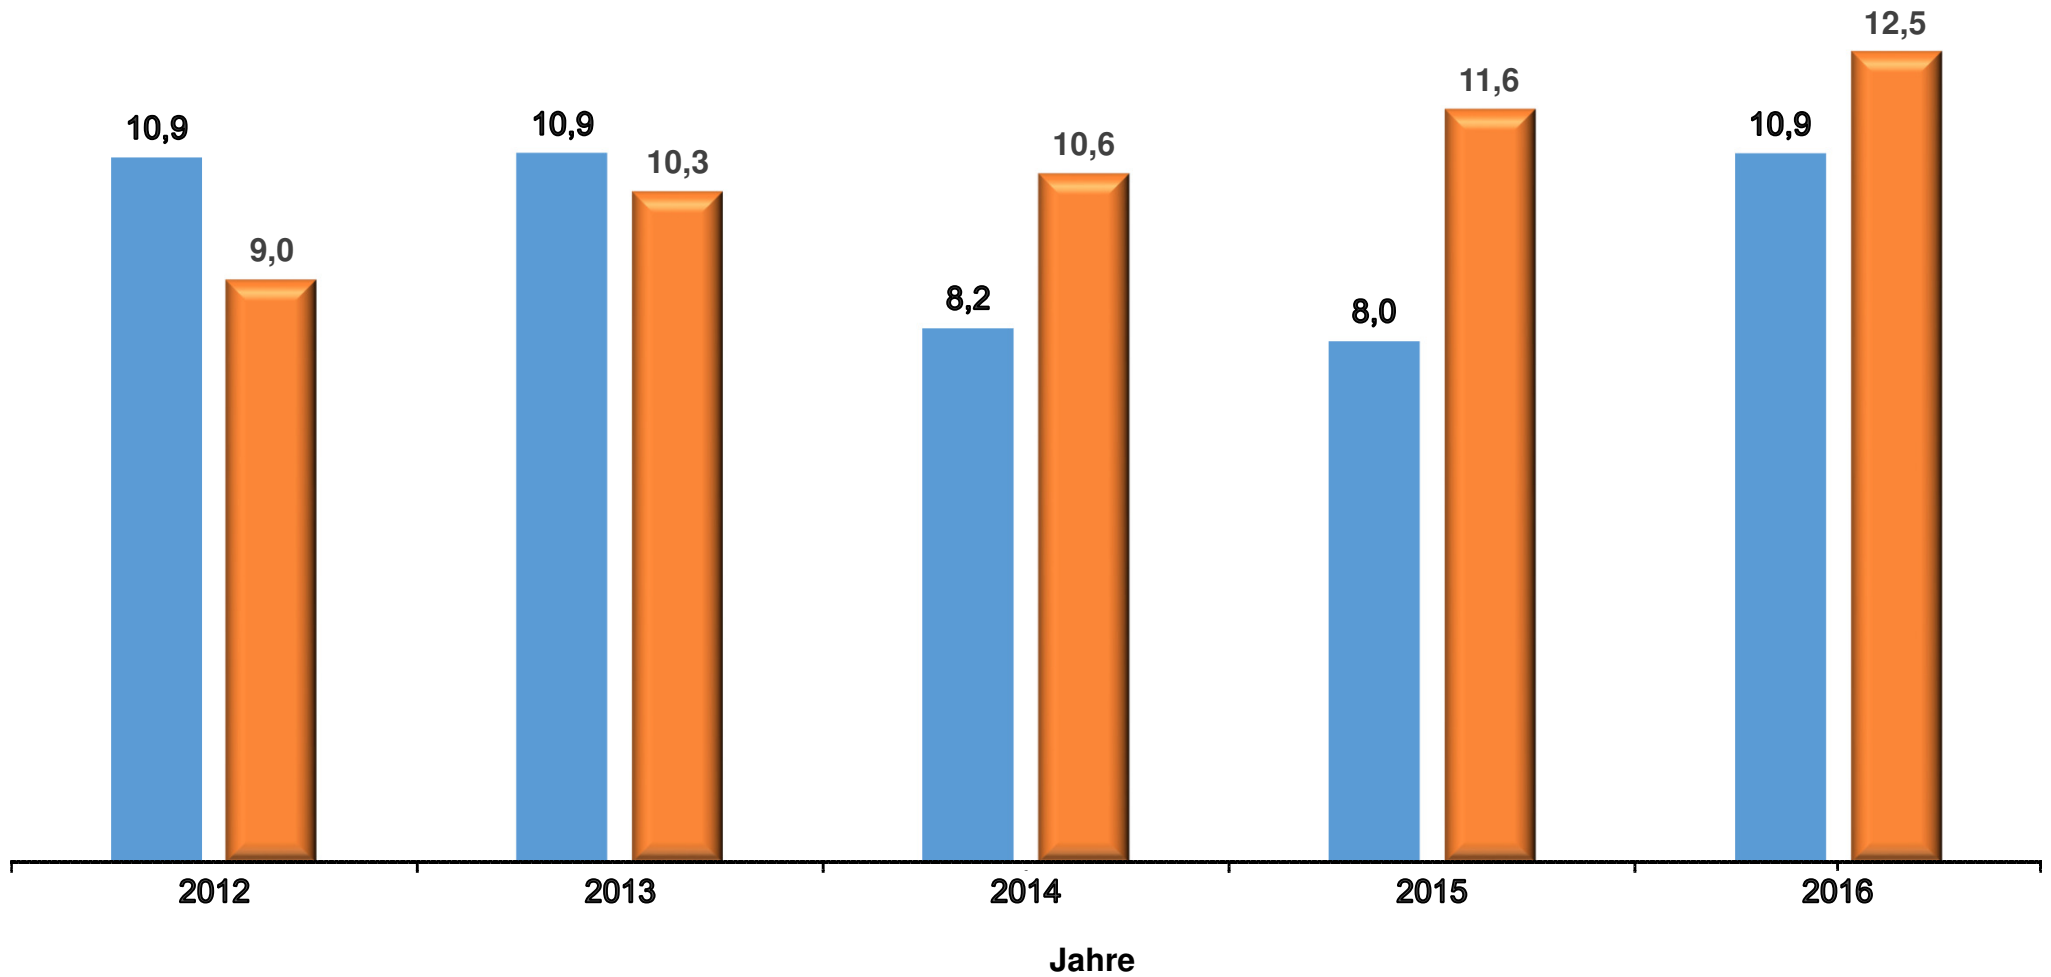

Ein- und Ausfuhr von Schalotten nach/aus Deutschland in den Jahren 2012 bis 2016 in Mio. Euro

Werte bis 2015 endgültig.

Stand Datenbankabfrage: Juli 2017

 Einfuhr

 Ausfuhr

Quelle: Statistisches Bundesamt, BZL