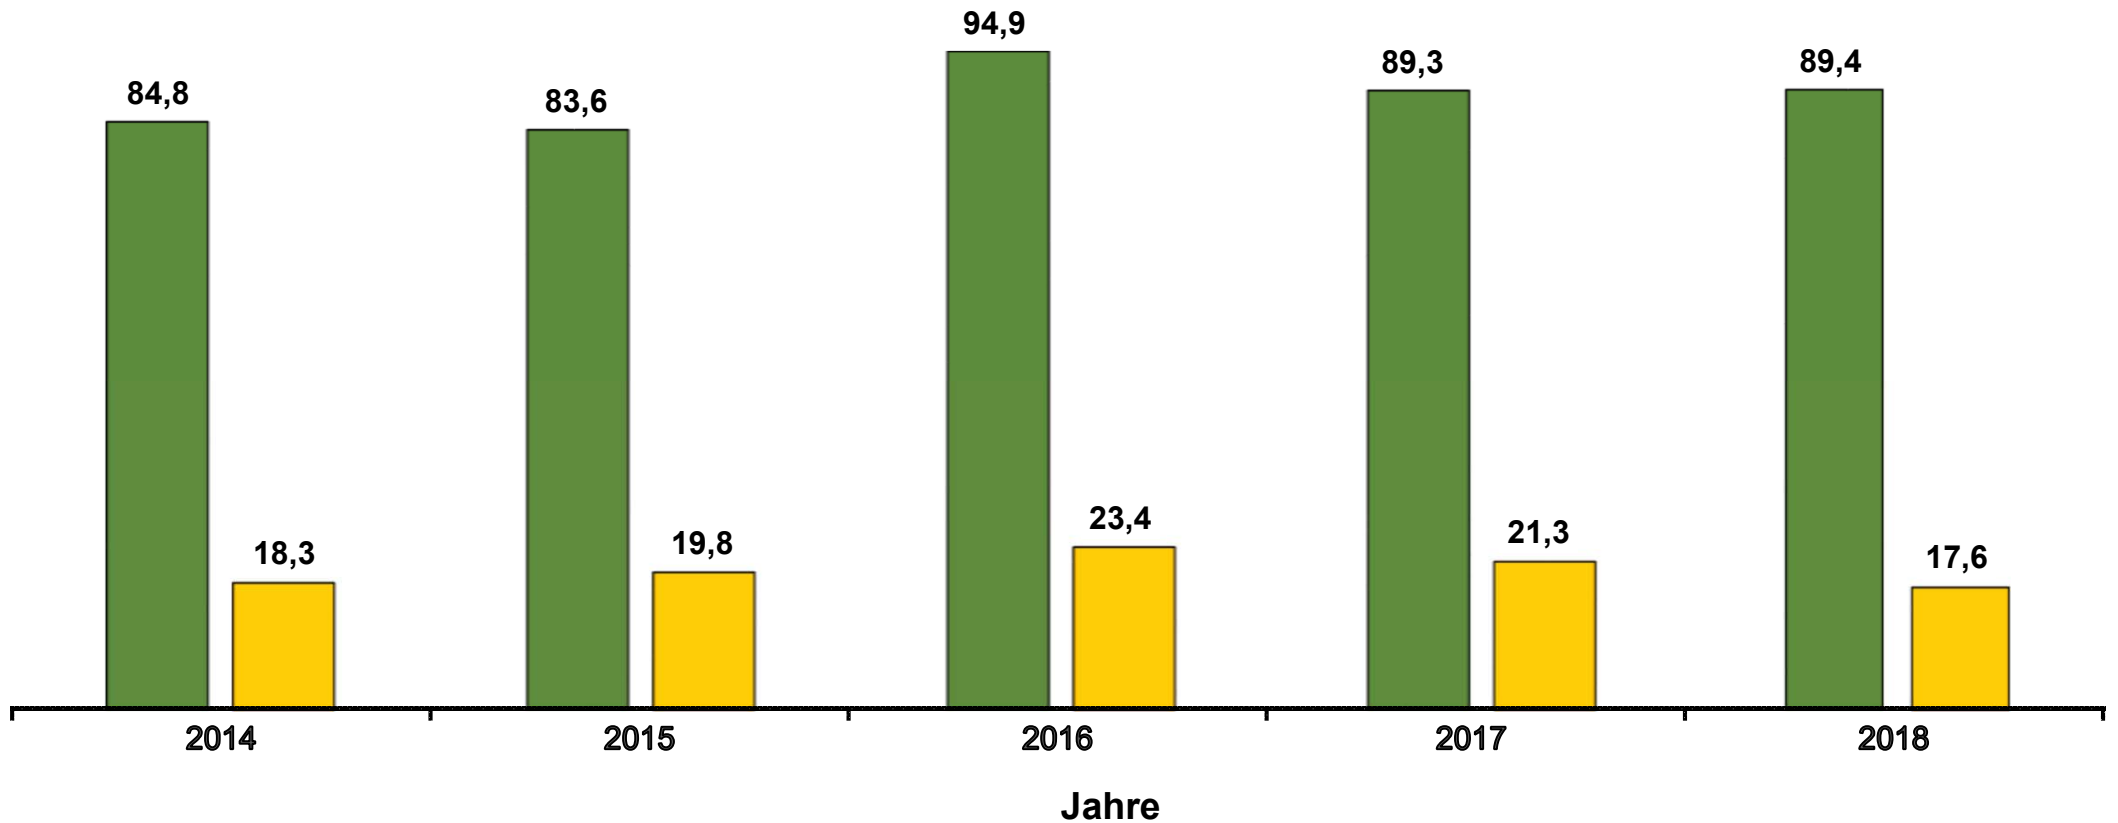

Ein- und Ausfuhr von Spargel nach/aus Deutschland in den Jahren 2014 bis 2018 in Mio. Euro

Werte bis 2017 endgültig.

Datenbankabfrage: März 2019.

 Einfuhr  Ausfuhr