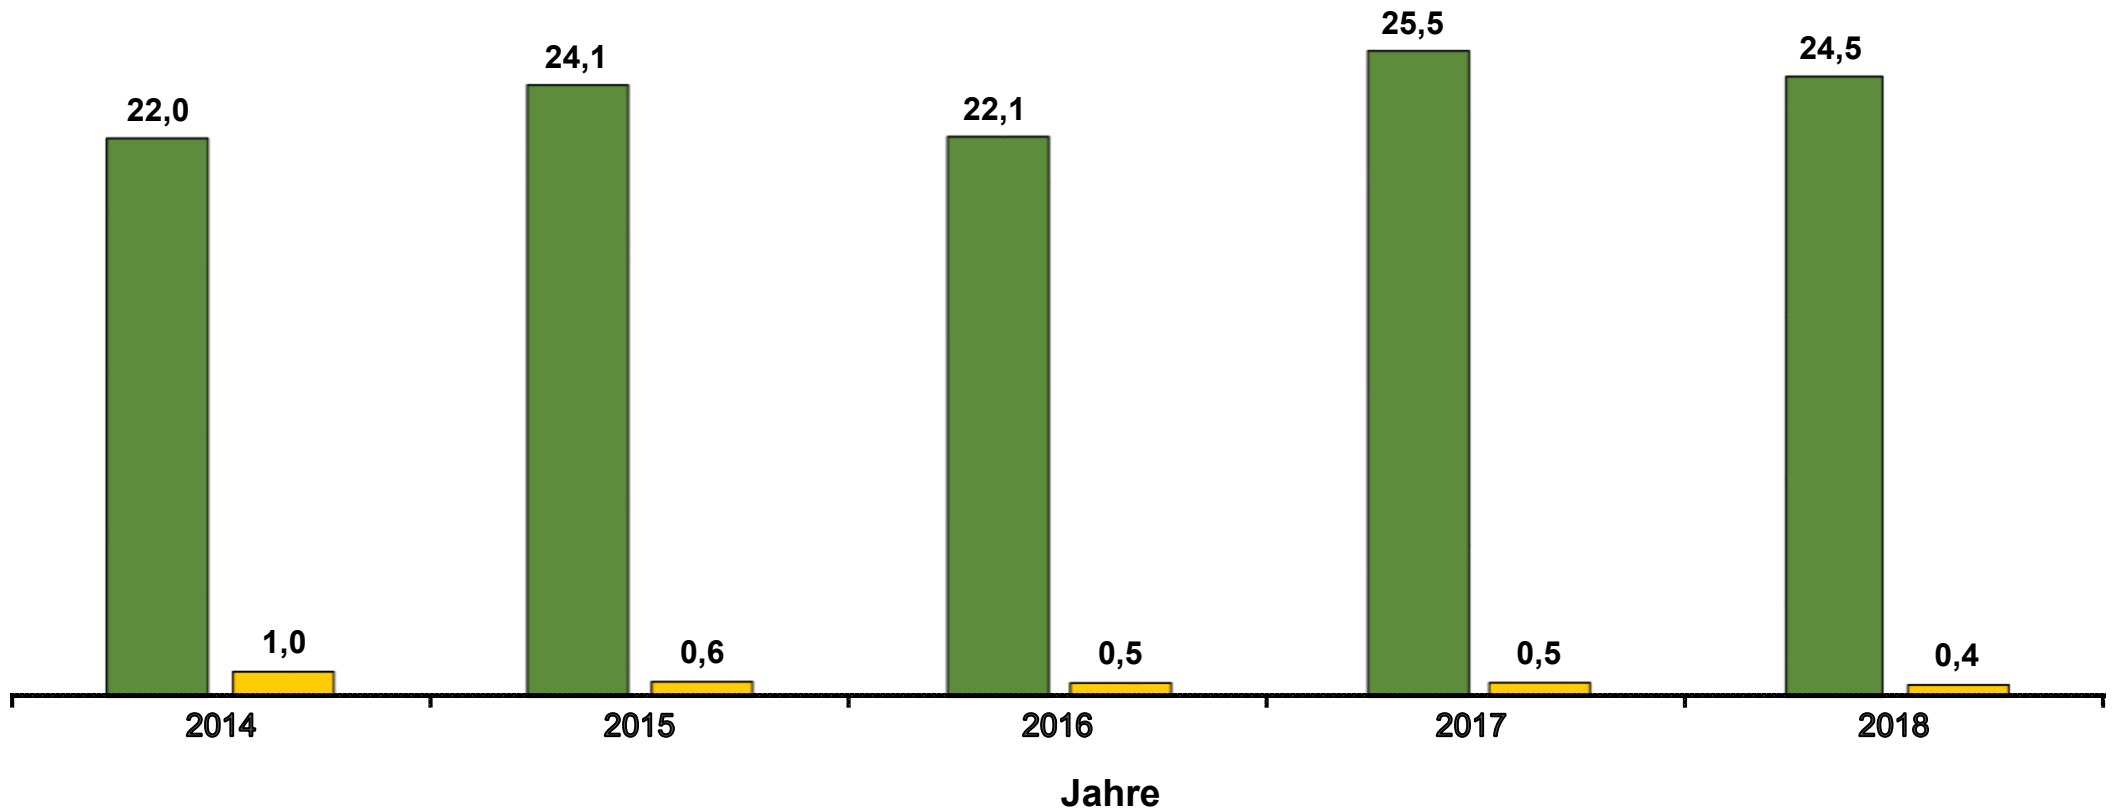

## Ein- und Ausfuhr von Rosenkohl nach/aus Deutschland in den Jahren 2014 bis 2018 in Mio. Euro

Werte bis 2017 endgültig.

Datenbankabfrage: März 2019.

 Einfuhr  Ausfuhr