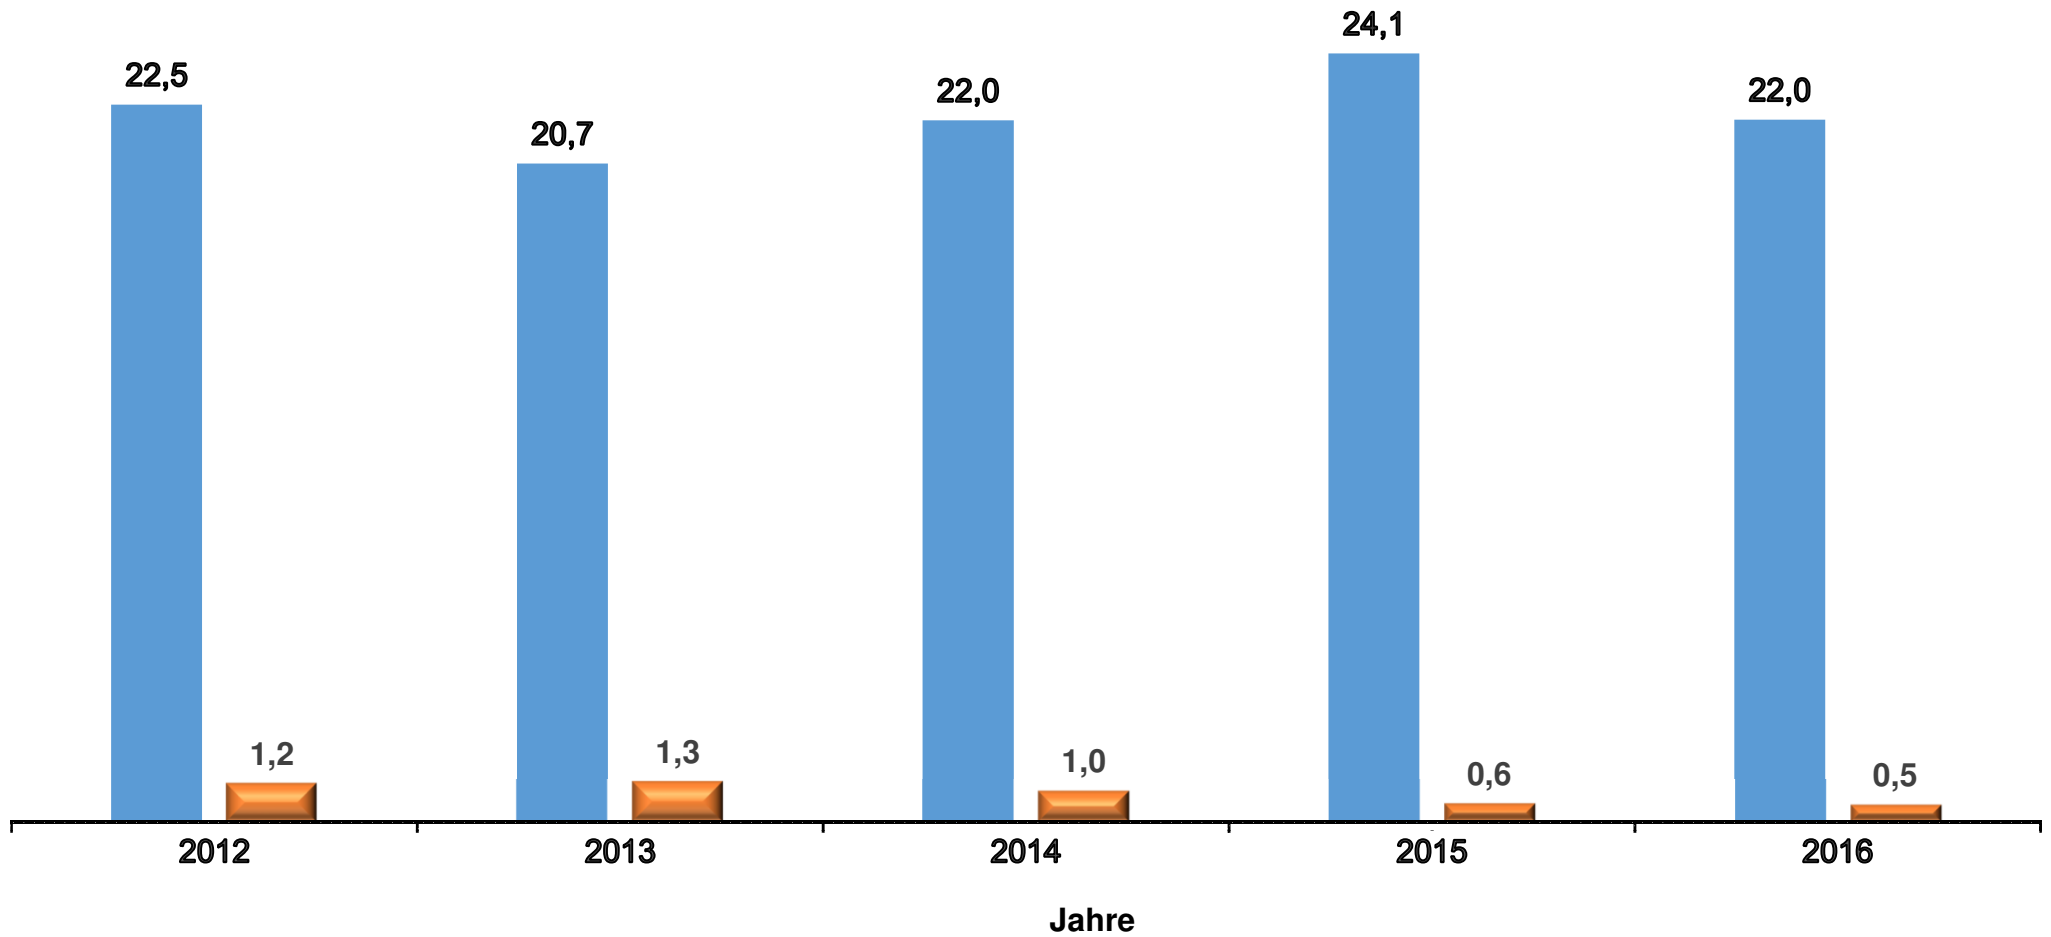

Ein- und Ausfuhr von Rosenkohl nach/aus Deutschland in den Jahren 2012 bis 2016 in Mio. Euro

Werte bis 2015 endgültig.

Stand Datenbankabfrage: Juli 2017

 Einfuhr

 Ausfuhr

Quelle: Statistisches Bundesamt, BZL