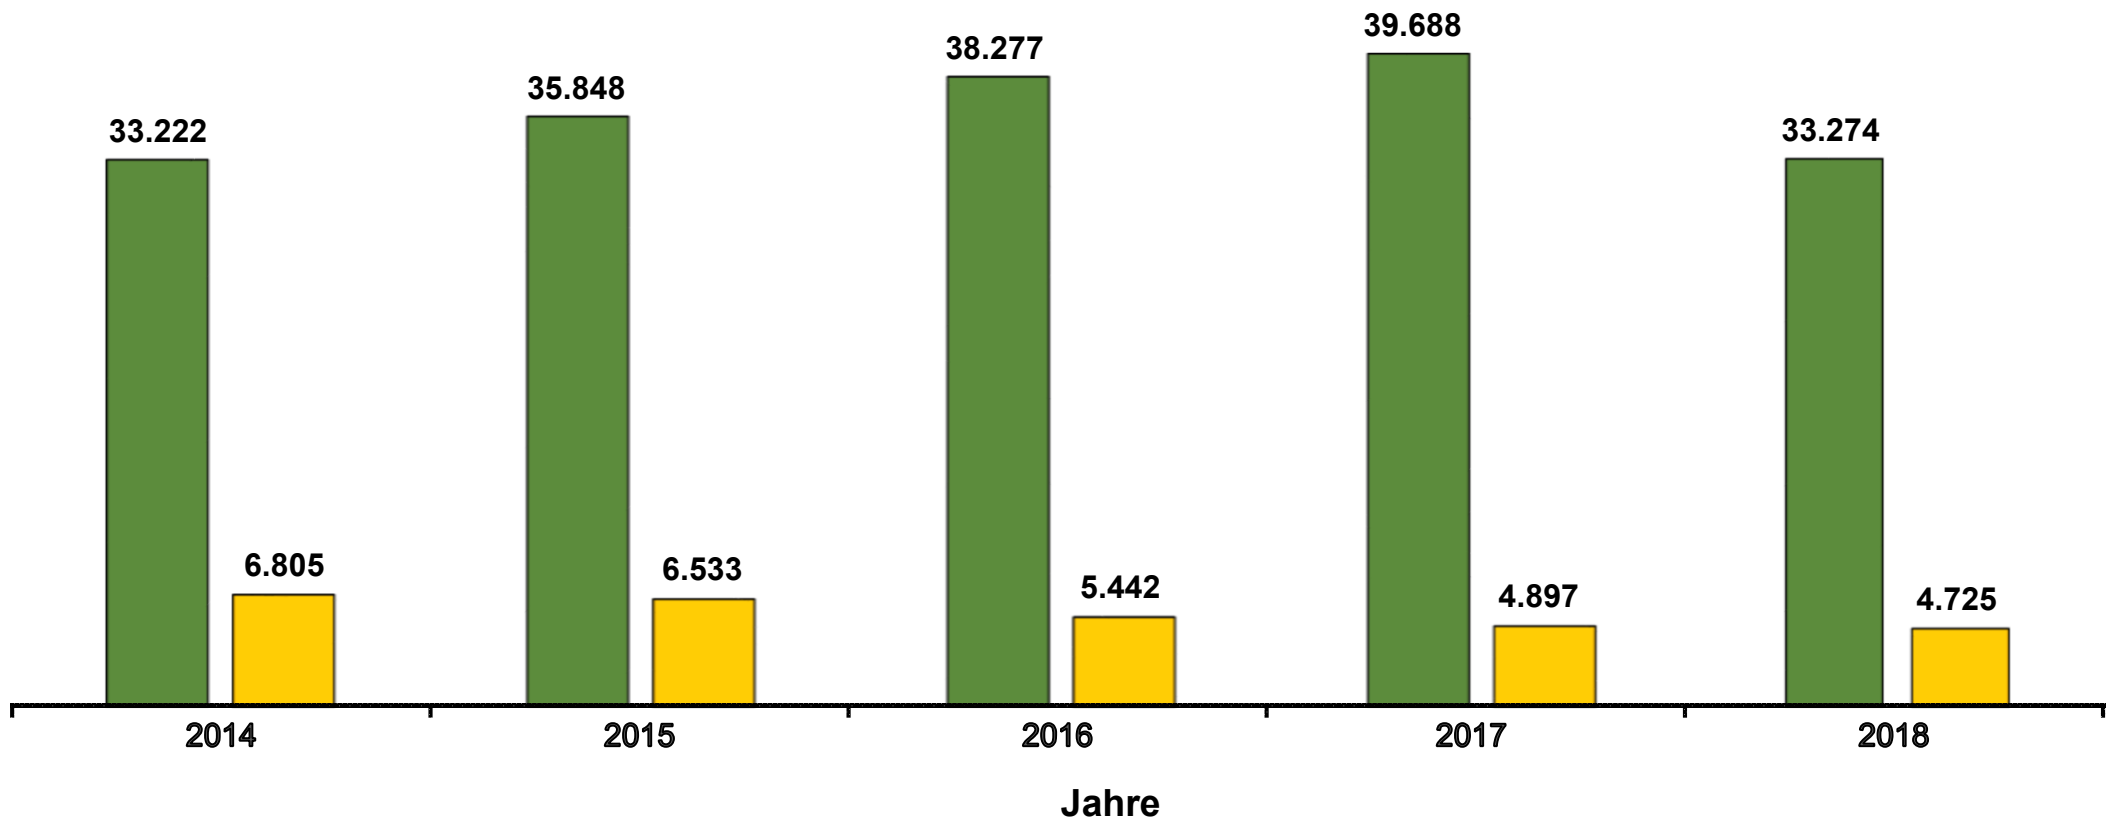

Ein- und Ausfuhr von Porree nach/aus Deutschland in den Jahren 2014 bis 2018 in Tonnen

Werte bis 2017 endgültig.

Datenbankabfrage: März 2019.

 Einfuhr  Ausfuhr