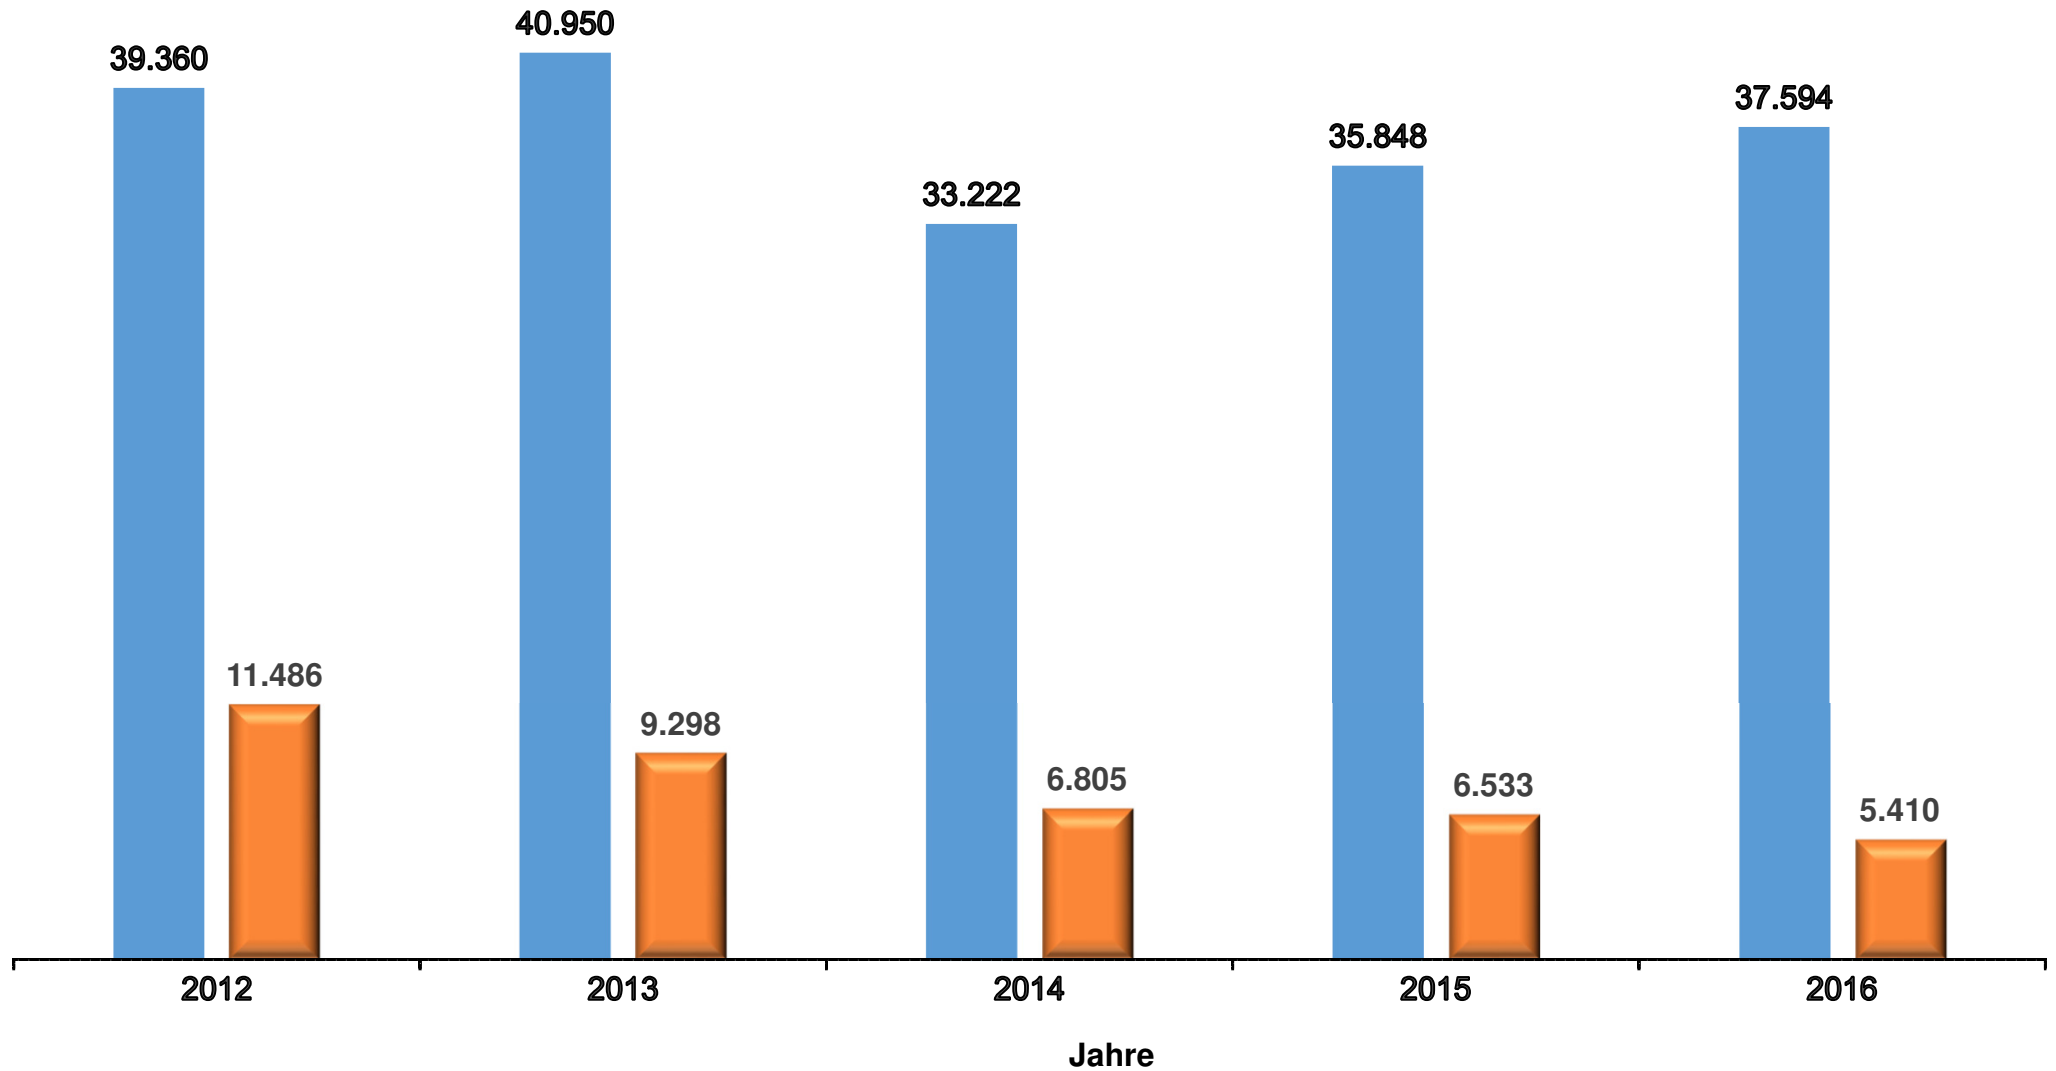

Ein- und Ausfuhr von Porree nach/aus Deutschland in den Jahren 2012 bis 2016 in Tonnen

Werte bis 2015 endgültig.

Stand Datenbankabfrage: Juli 2017

 Einfuhr

 Ausfuhr

Quelle: Statistisches Bundesamt, BZL