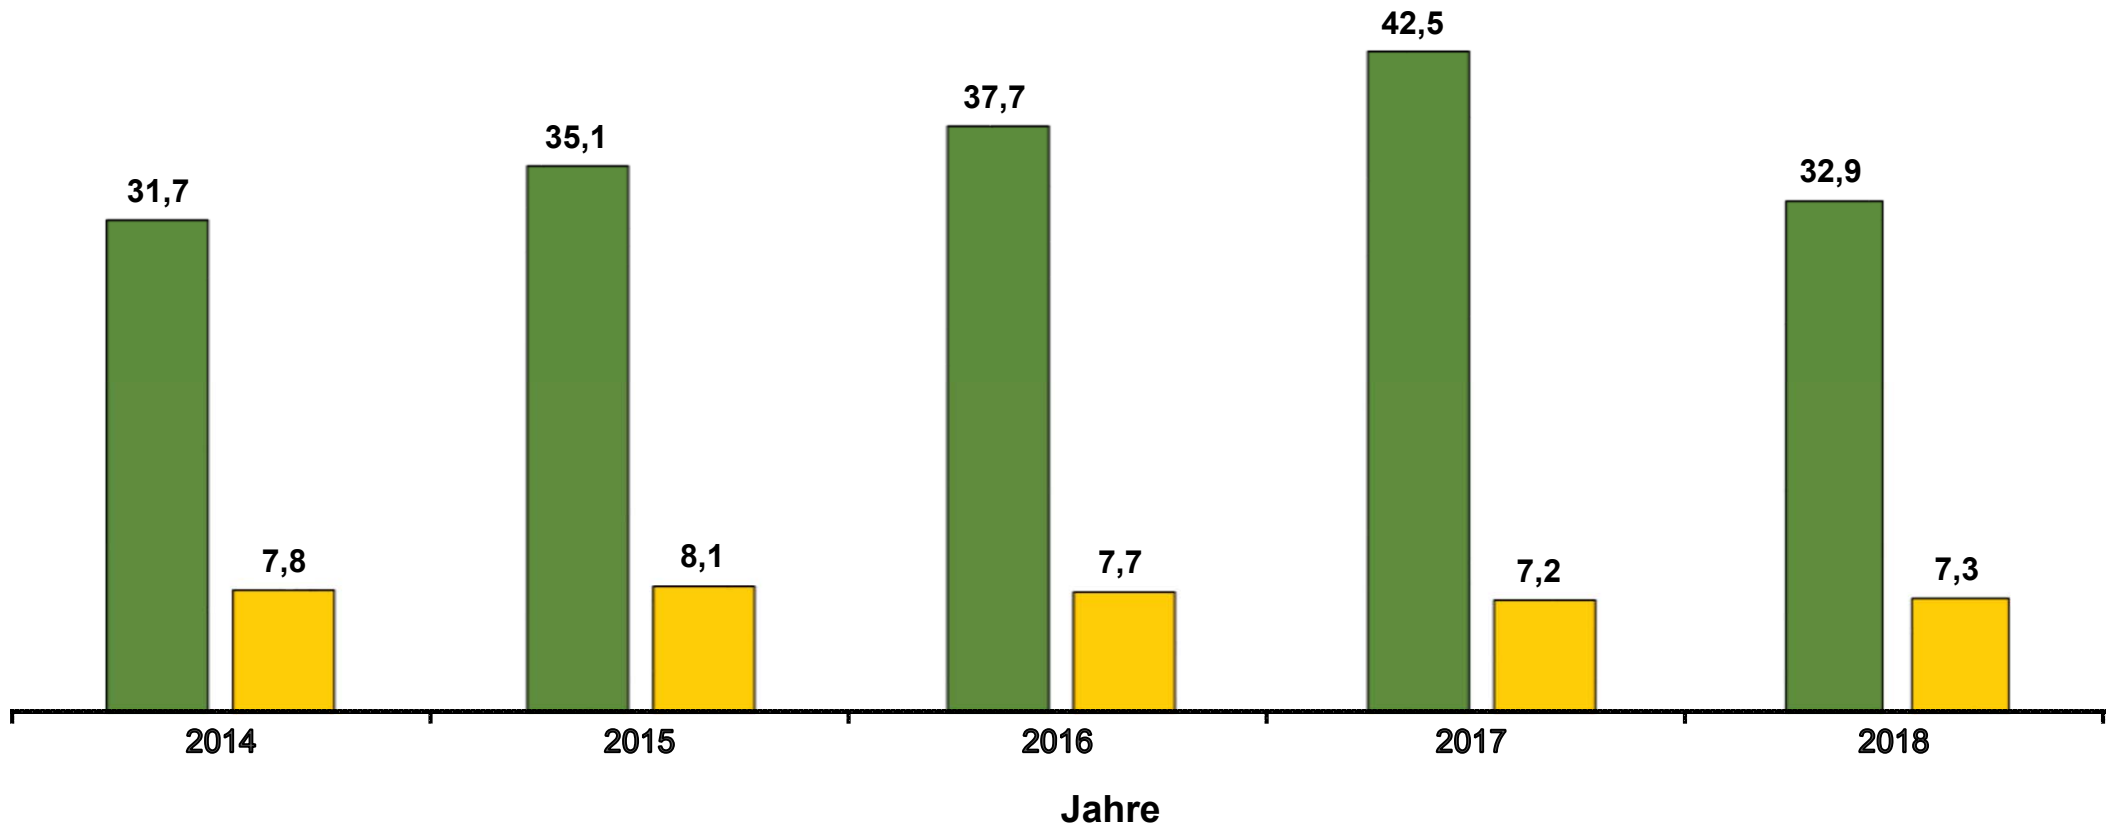

Ein- und Ausfuhr von Porree nach/aus Deutschland in den Jahren 2014 bis 2018 in Mio. Euro

Werte bis 2017 endgültig.

Datenbankabfrage: März 2019.

 Einfuhr  Ausfuhr