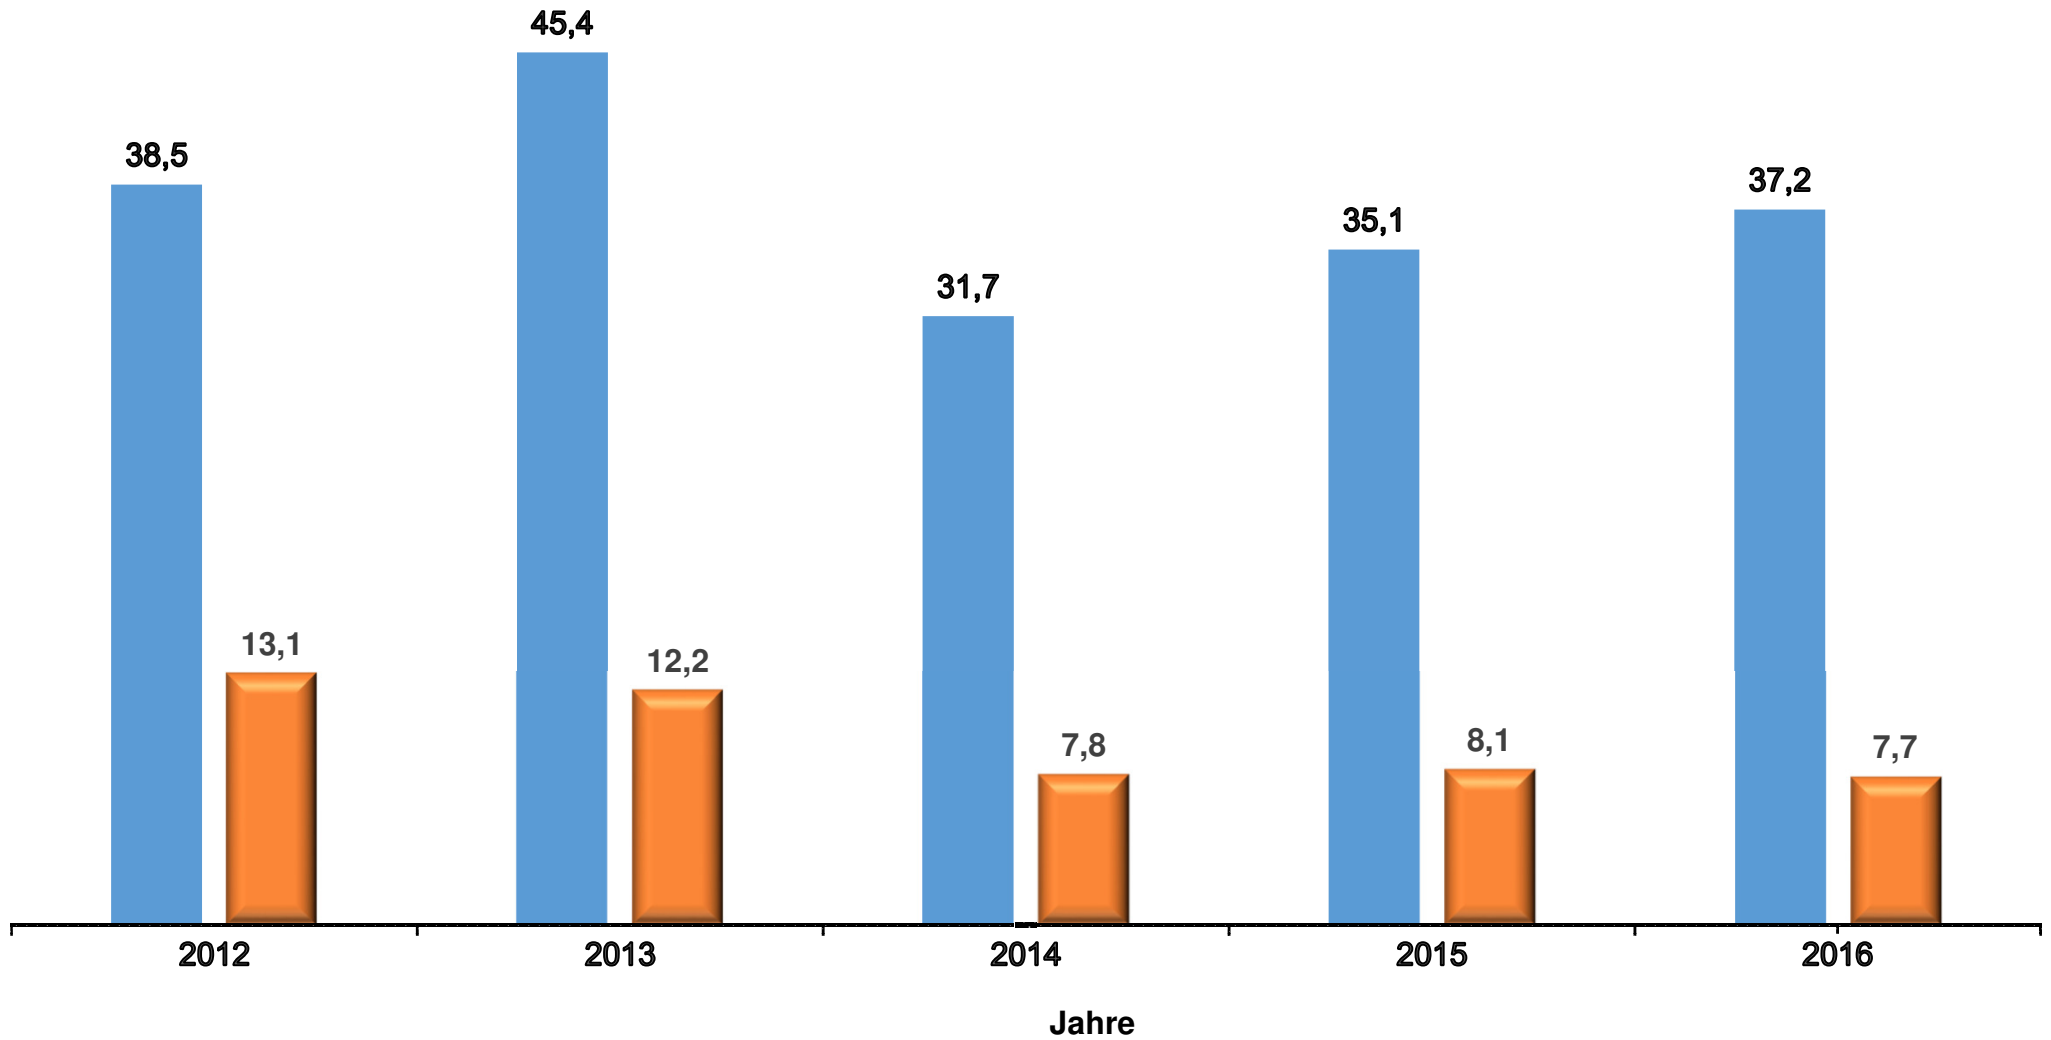

Ein- und Ausfuhr von Porree nach/aus Deutschland in den Jahren 2012 bis 2016 in Mio. Euro

Werte bis 2015 endgültig.

Stand Datenbankabfrage: Juli 2017

 Einfuhr

 Ausfuhr

Quelle: Statistisches Bundesamt, BZL