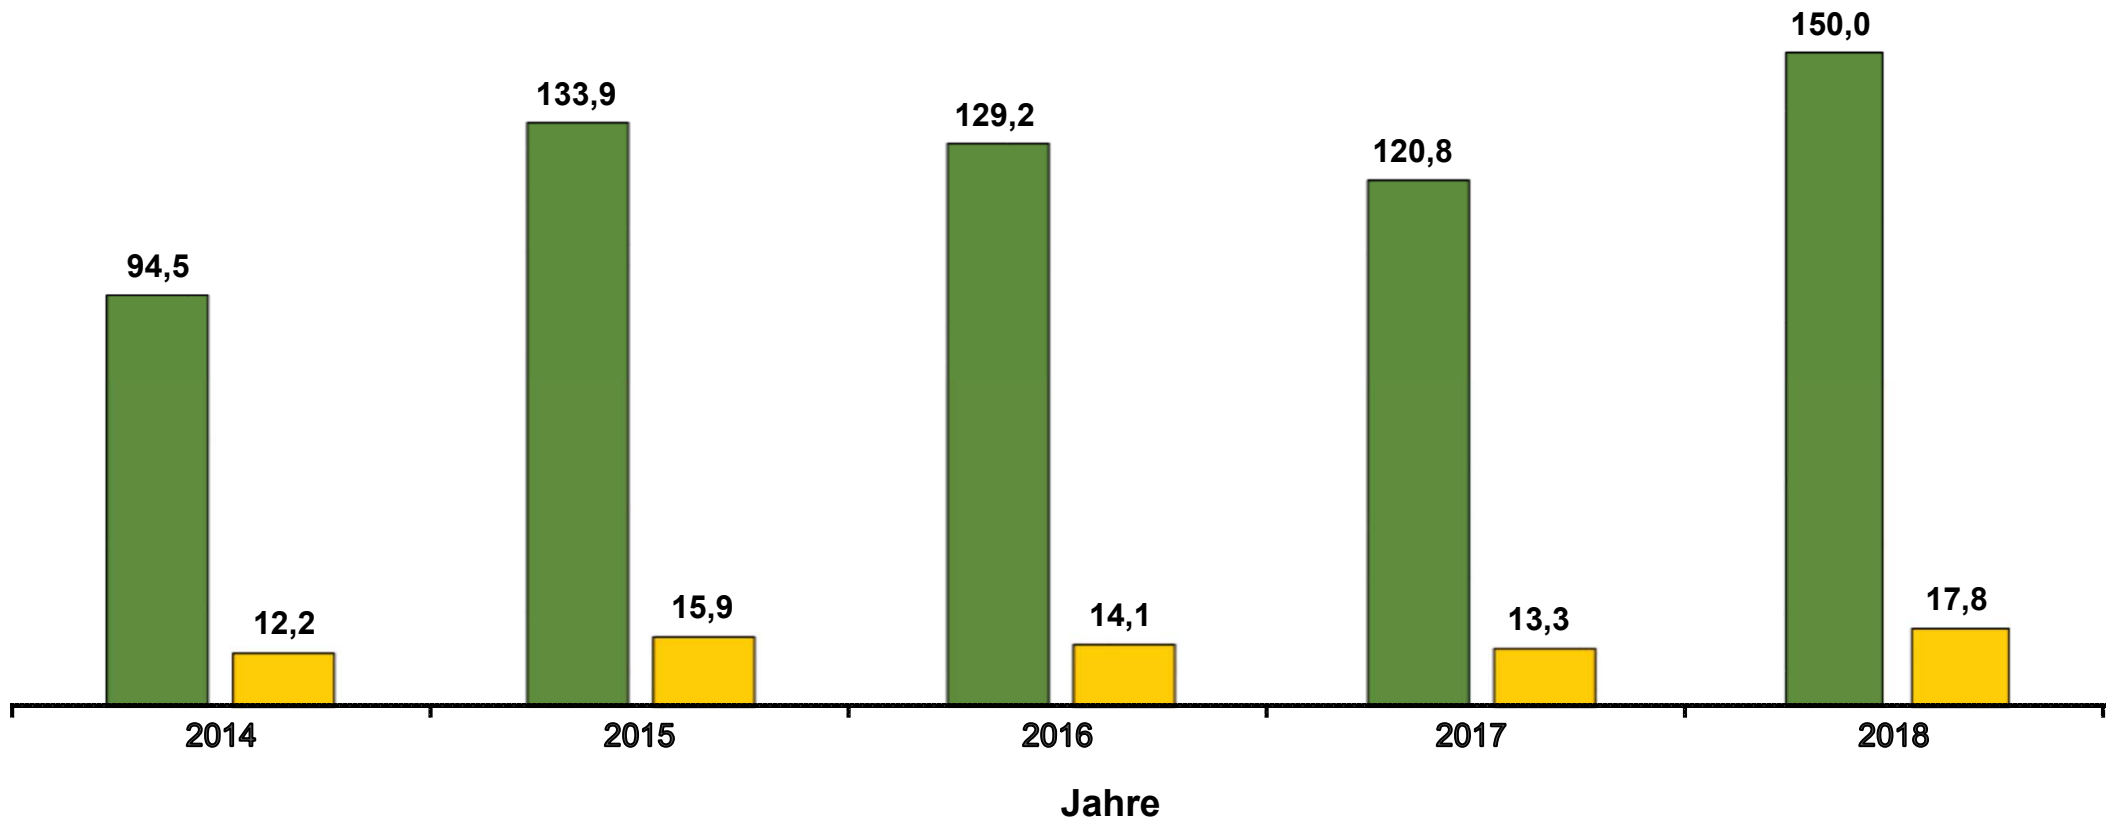

Ein- und Ausfuhr von Karotten, Speisemöhren und Speiserüben nach/aus Deutschland in den Jahren 2014 bis 2018 in Mio. Euro

Werte bis 2017 endgültig.

Datenbankabfrage: März 2019.

 Einfuhr  Ausfuhr