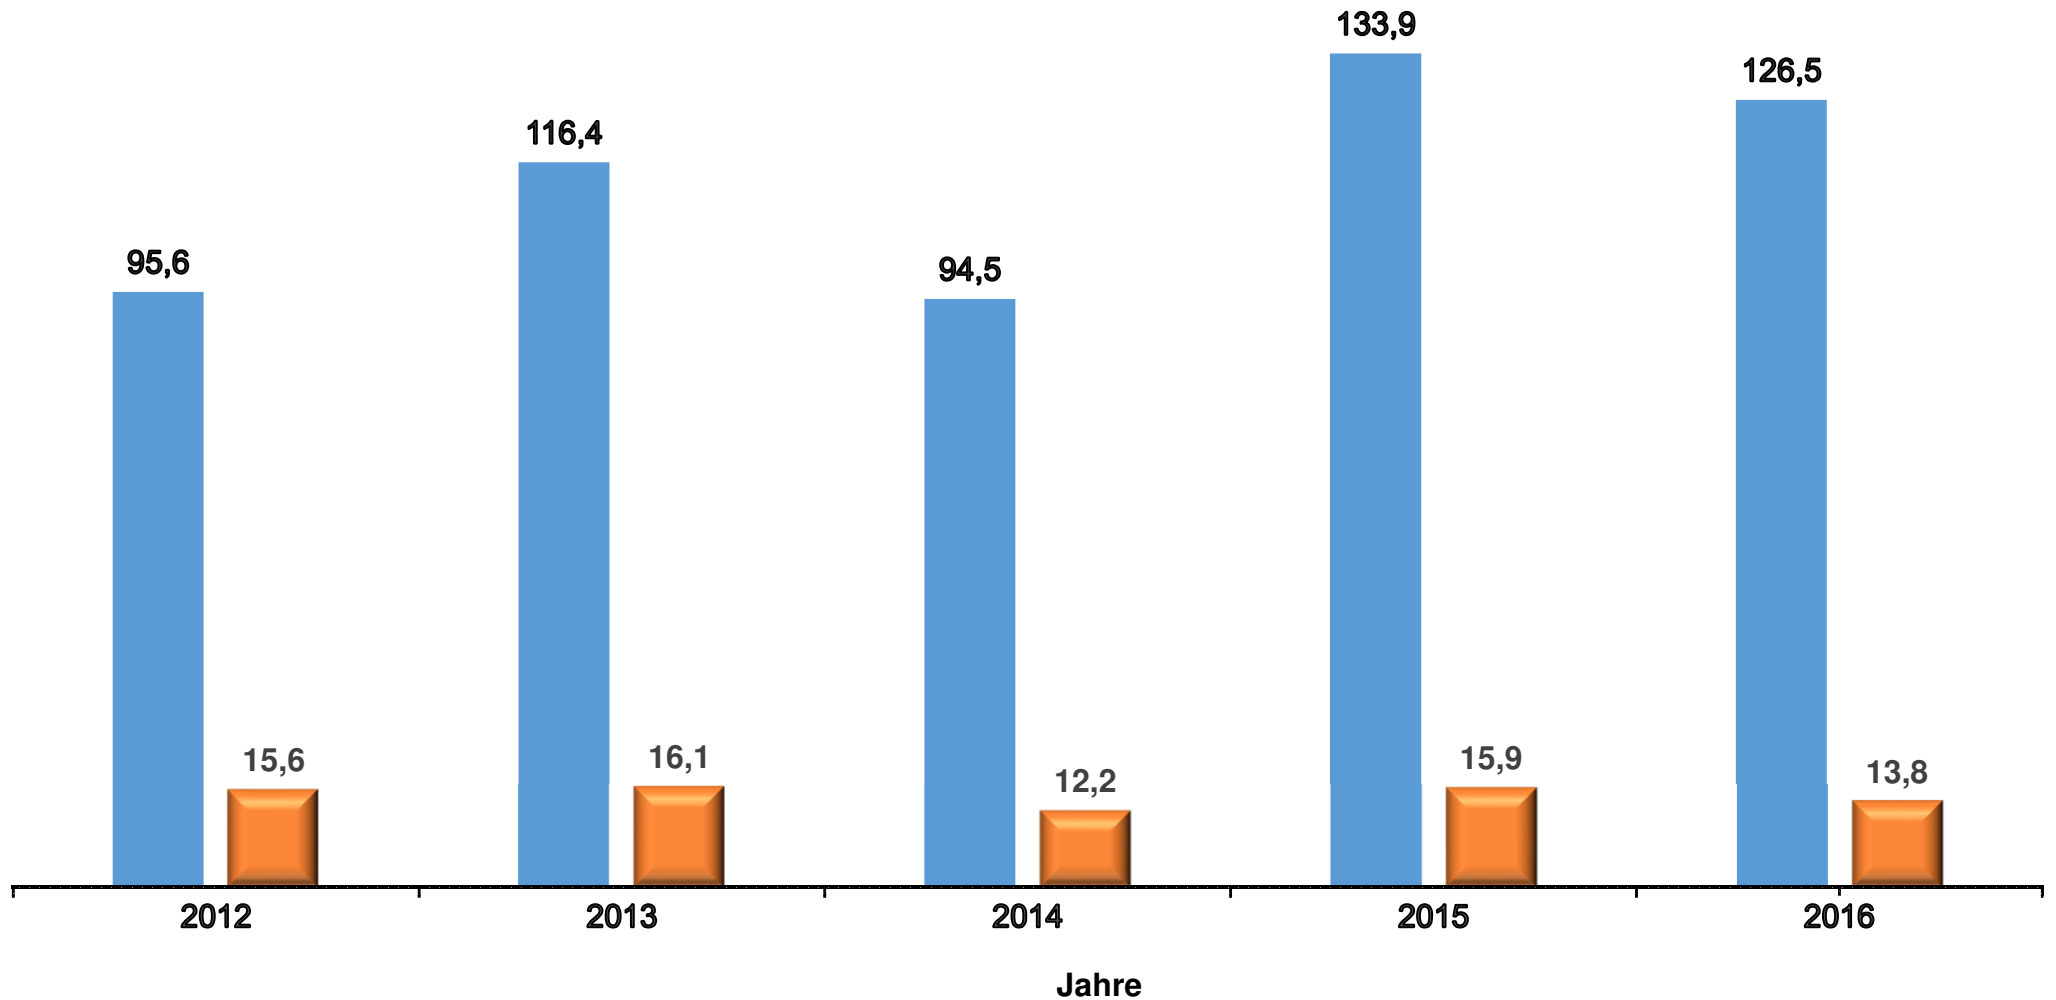

Ein- und Ausfuhr von Karotten und Speisemöhren, Speiserüben nach/aus Deutschland in den Jahren 2012 bis 2016 in Mio. Euro

Werte bis 2015 endgültig.

Stand Datenbankabfrage: Juli 2017

 Einfuhr

 Ausfuhr

Quelle: Statistisches Bundesamt, BZL