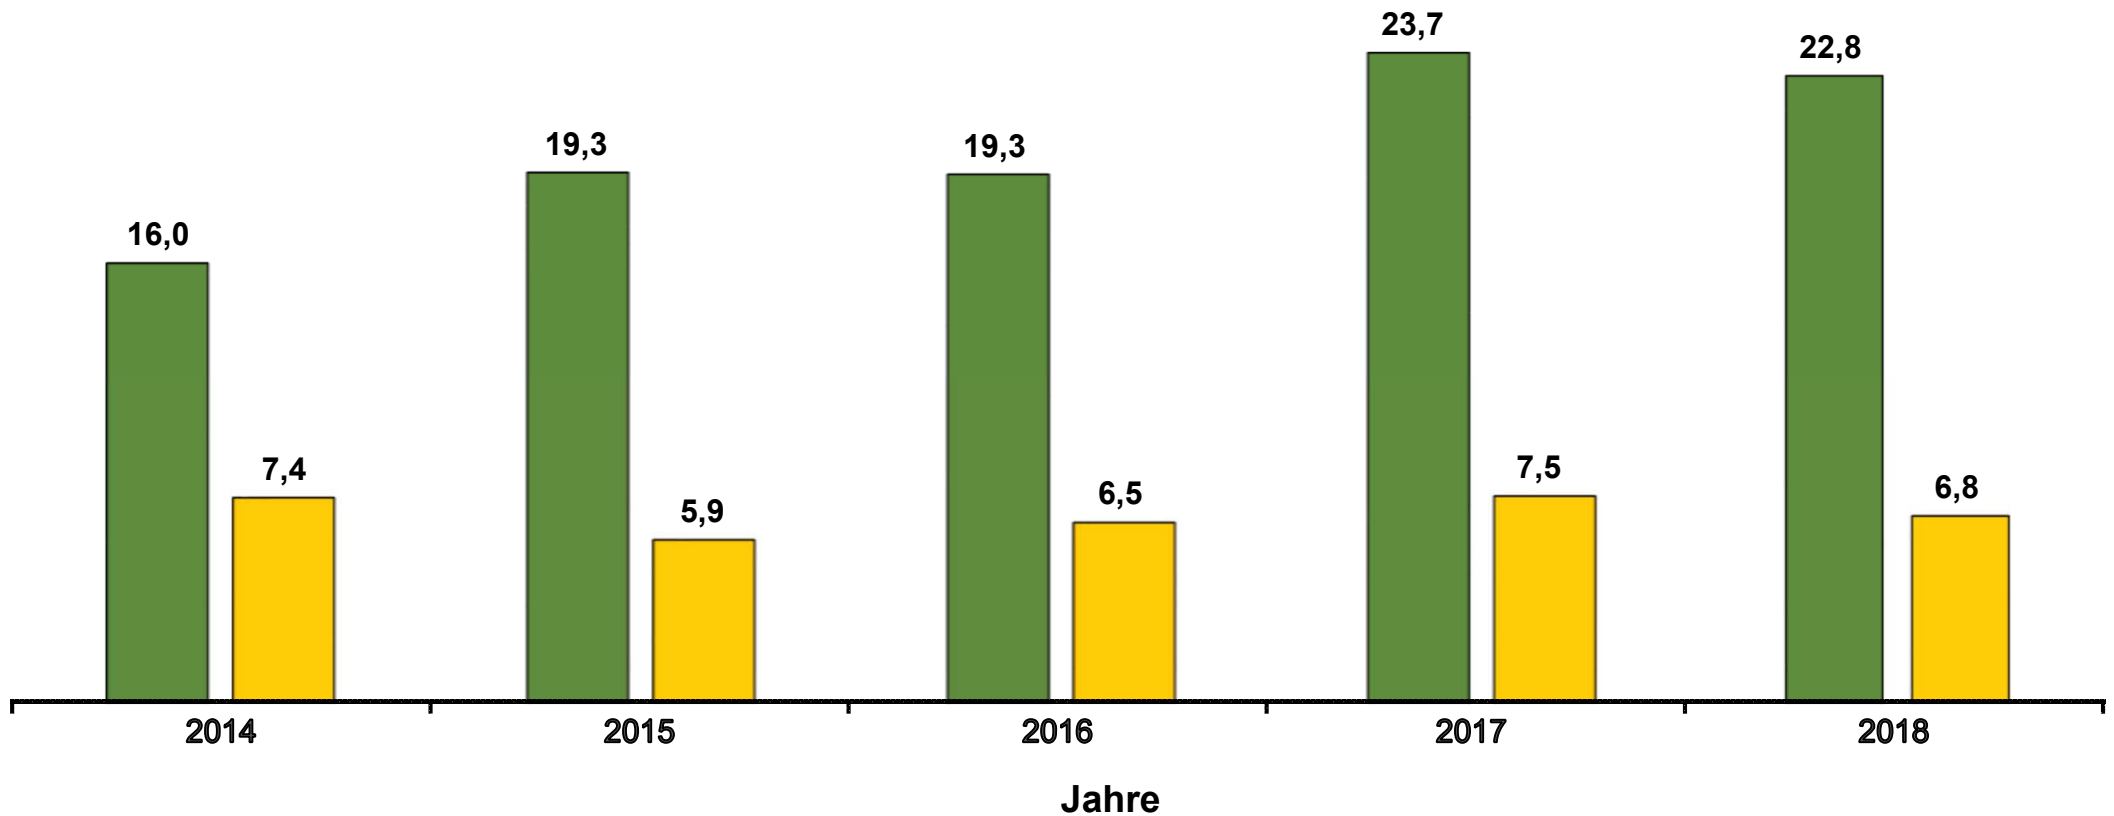

Ein- und Ausfuhr von Erbsen nach/aus Deutschland in den Jahren 2014 bis 2018 in Mio. Euro

Werte bis 2017 endgültig.

Datenbankabfrage: März 2019.

 Einfuhr  Ausfuhr