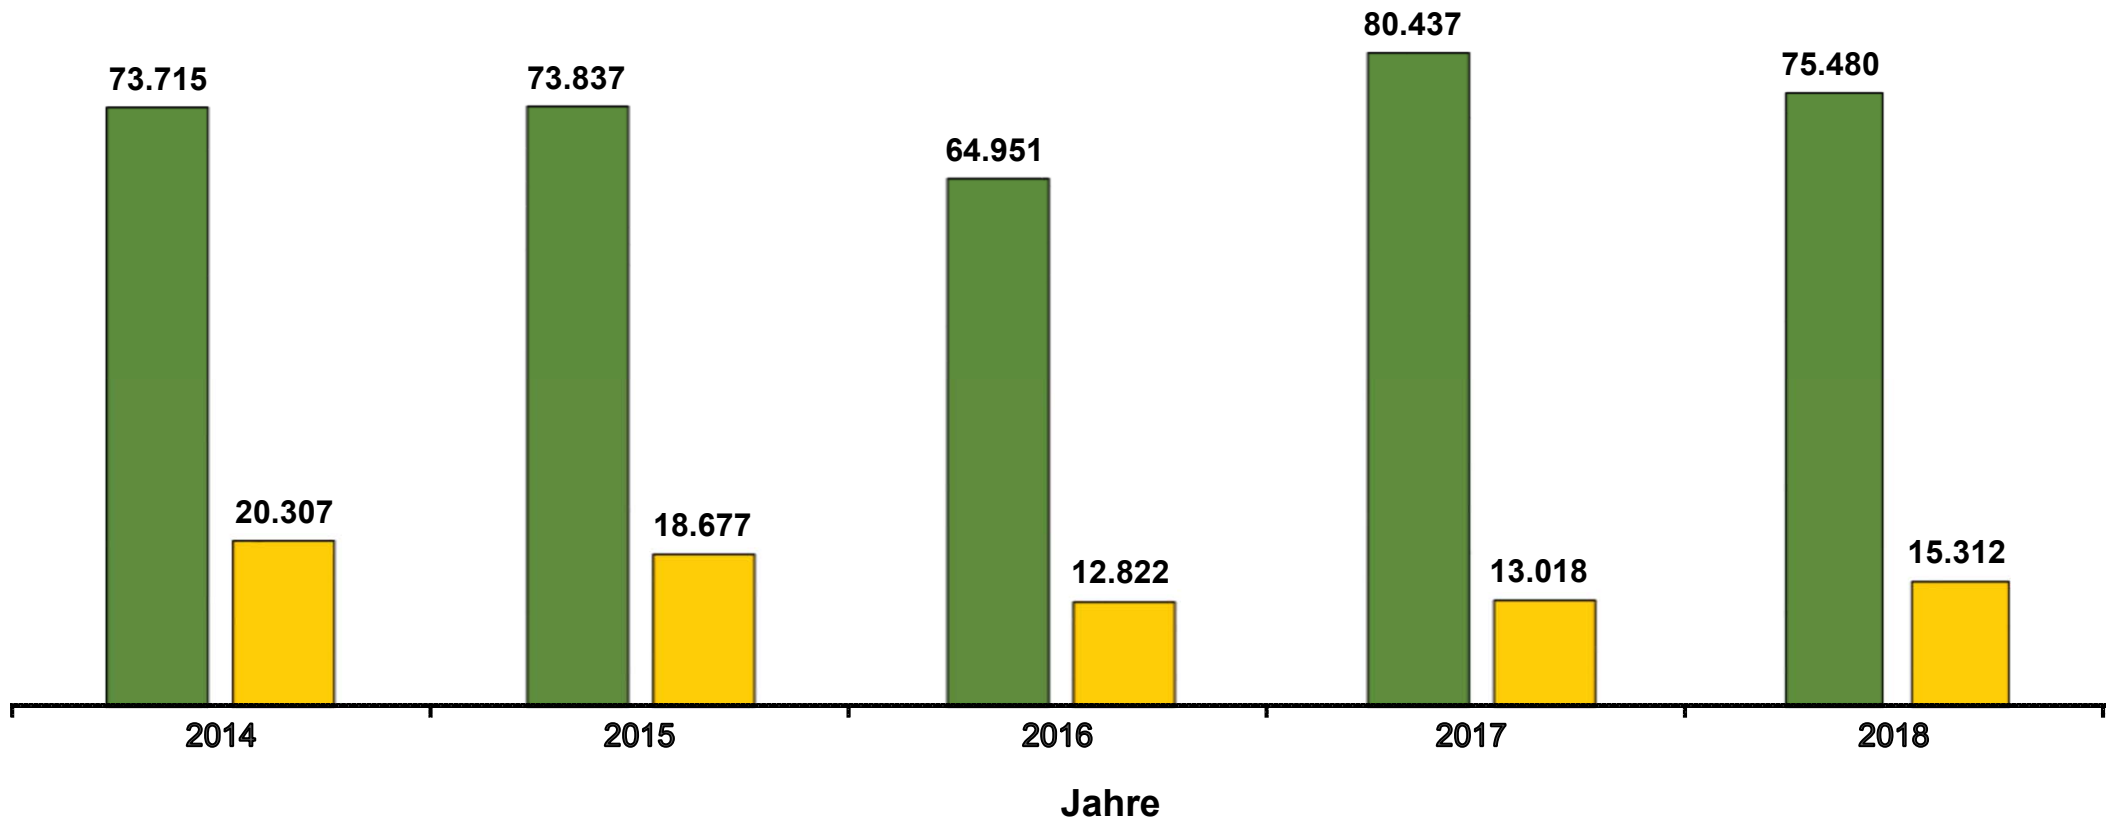

Ein- und Ausfuhr von Blumenkohl nach/aus Deutschland in den Jahren 2014 bis 2018 in Tonnen

Werte bis 2017 endgültig.

Datenbankabfrage: März 2019.

 Einfuhr  Ausfuhr