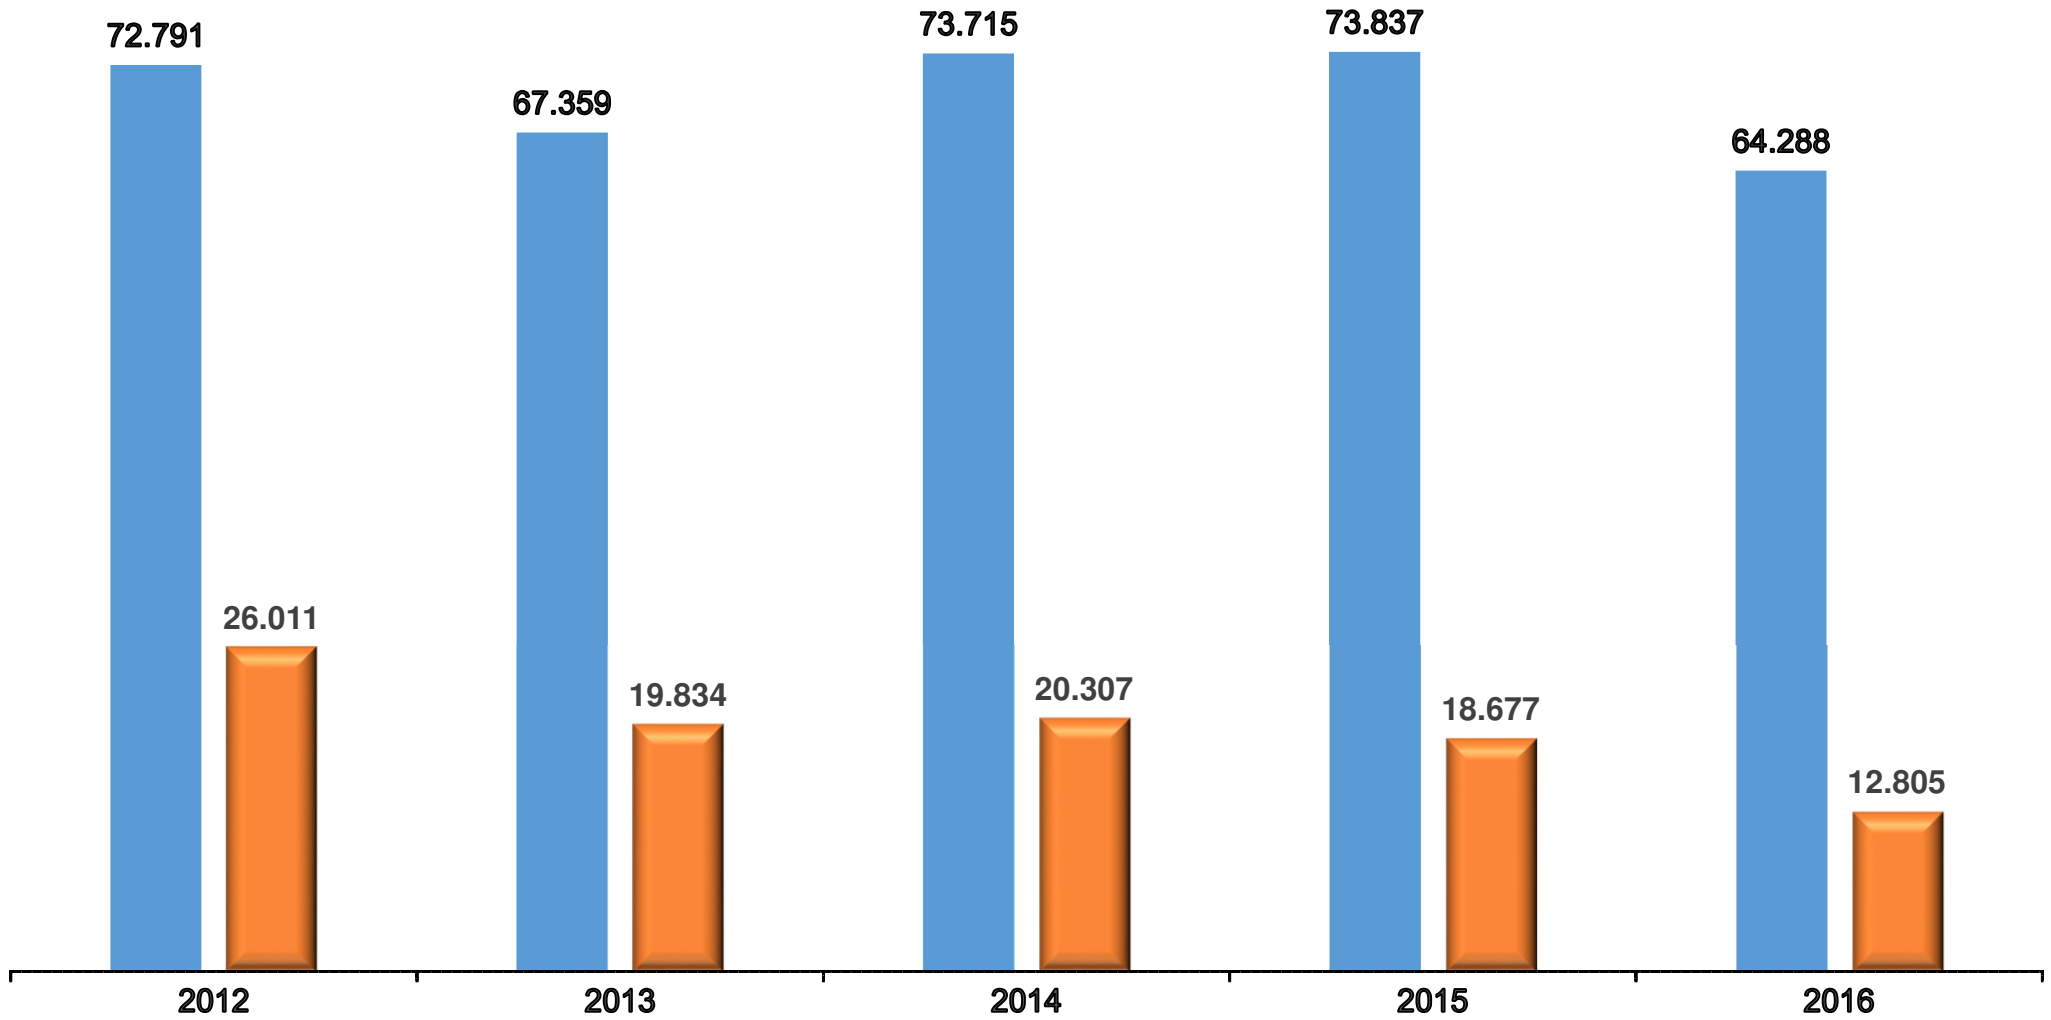

Ein- und Ausfuhr von Blumenkohl nach/aus Deutschland in den Jahren 2012 bis 2016 in Tonnen

Werte bis 2015 endgültig.

Stand Datenbankabfrage: Juli 2017

 Einfuhr

 Ausfuhr

Quelle: Statistisches Bundesamt, BZL