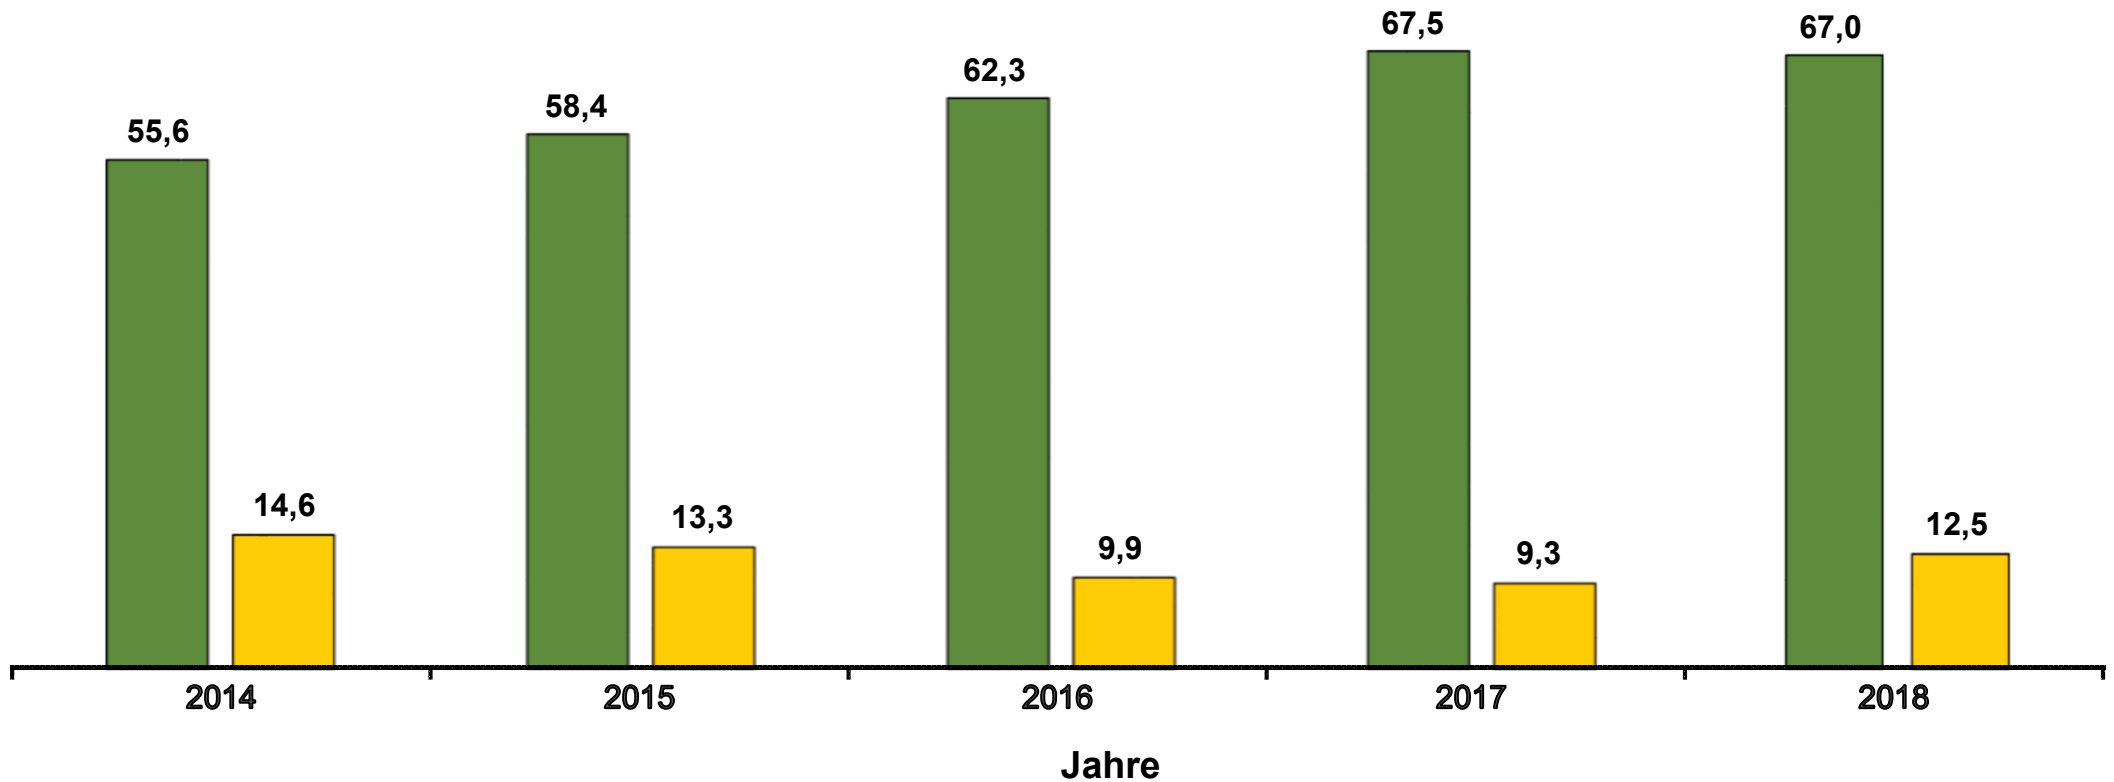

Ein- und Ausfuhr von Blumenkohl nach/aus Deutschland in den Jahren 2014 bis 2018 in Mio. Euro

Werte bis 2017 endgültig.

Datenbankabfrage: März 2019.

 Einfuhr  Ausfuhr