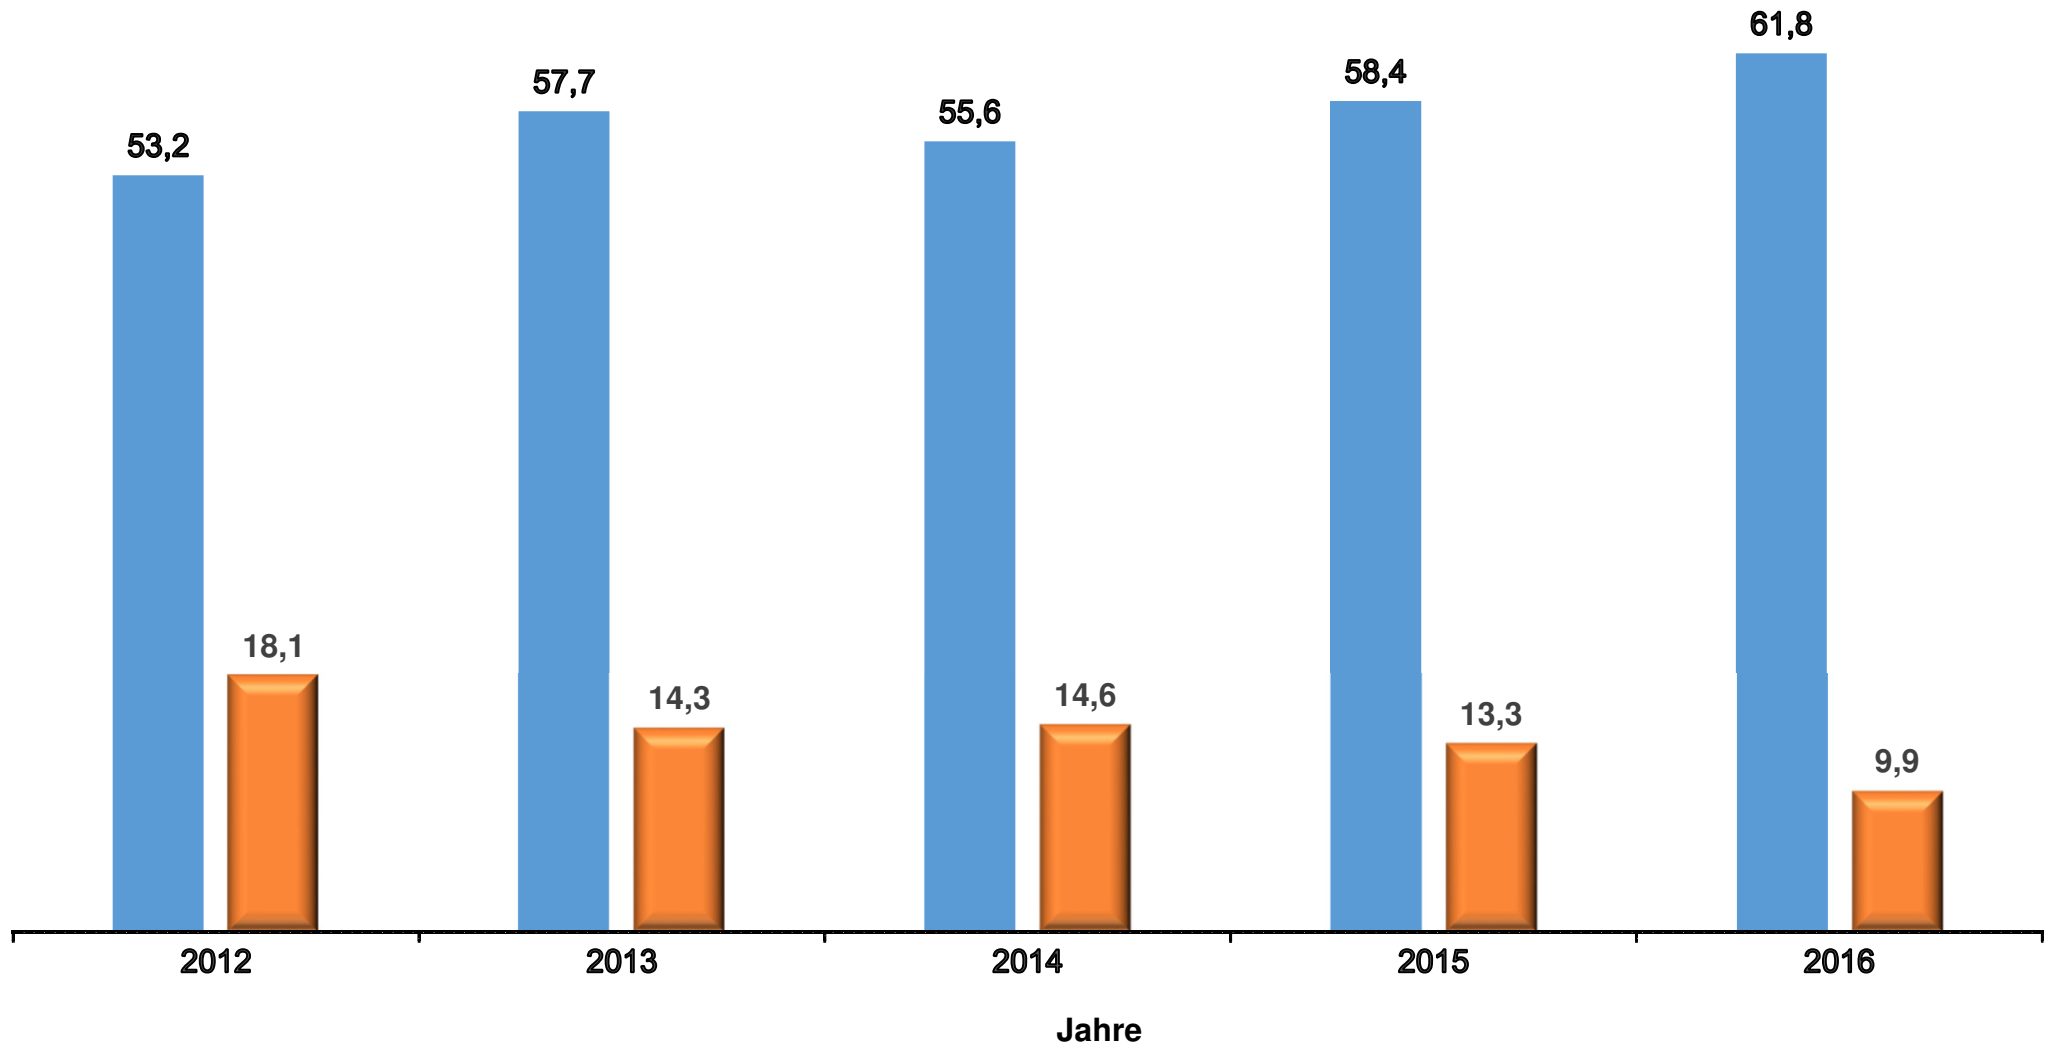

Ein- und Ausfuhr von Blumenkohl nach/aus Deutschland in den Jahren 2012 bis 2016 in Mio. Euro

Werte bis 2015 endgültig.

Stand Datenbankabfrage: Juli 2017

 Einfuhr

 Ausfuhr

Quelle: Statistisches Bundesamt, BZL