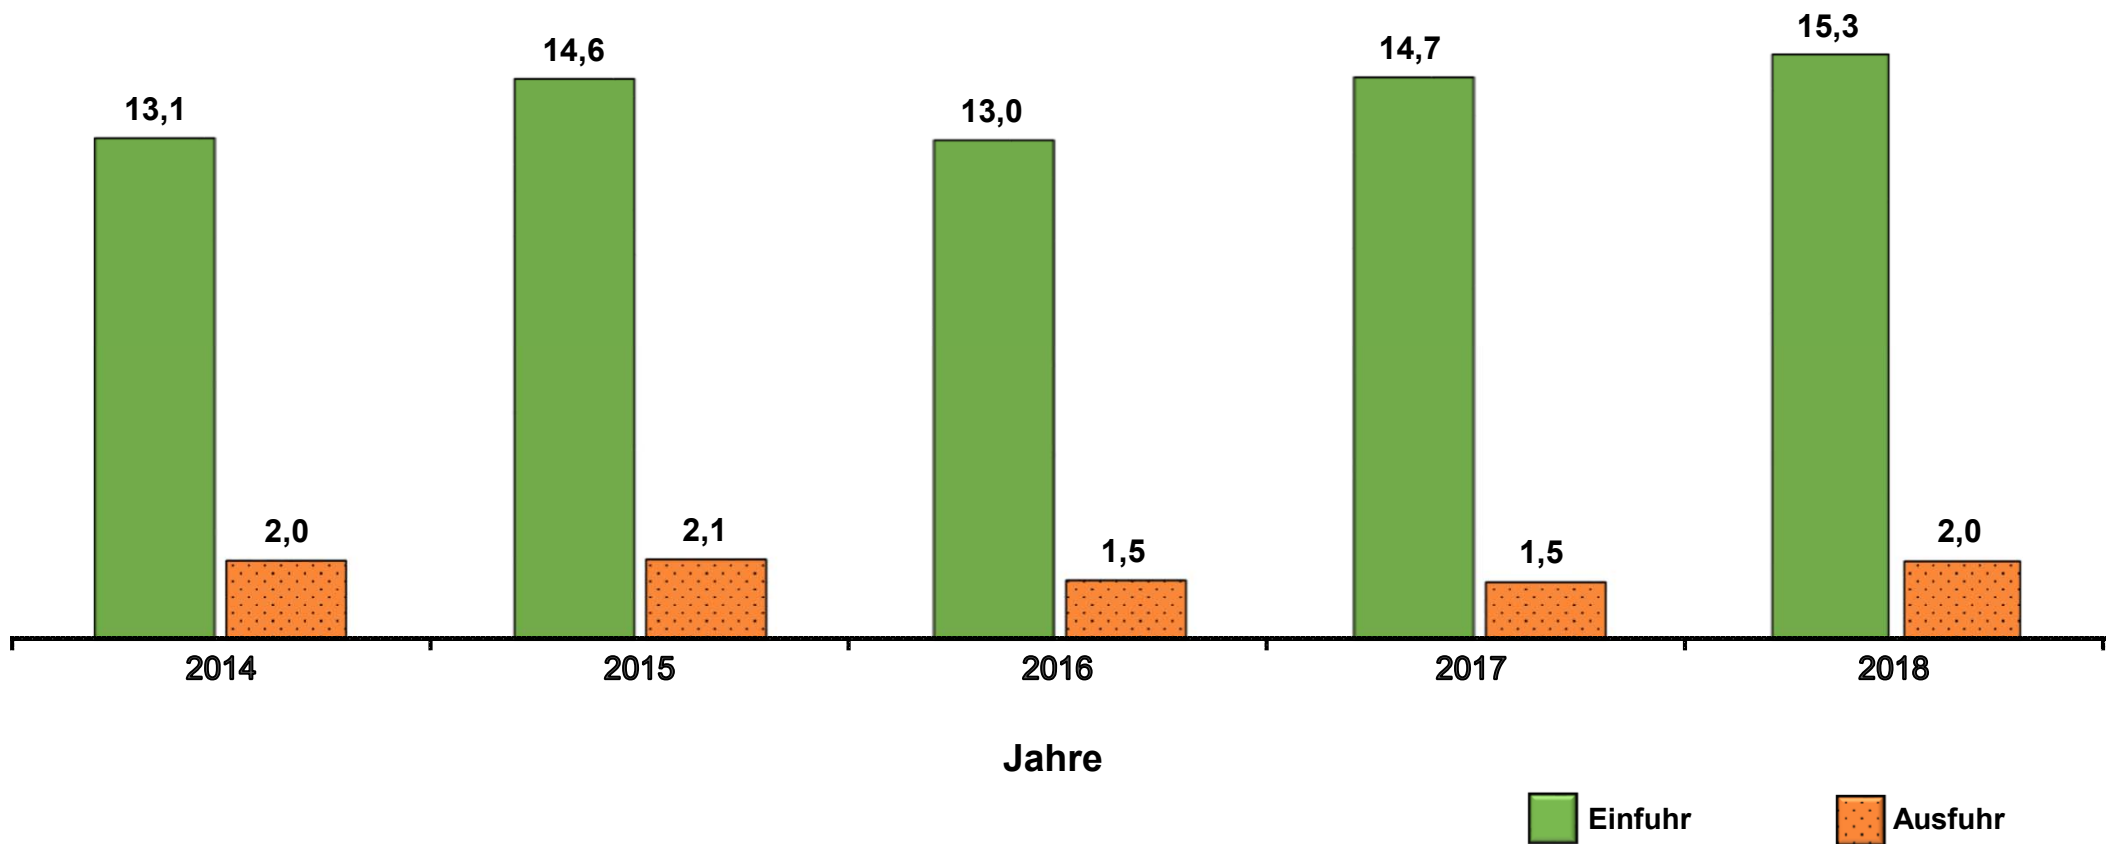

# Ein- und Ausfuhr von Chicorée-Witloof nach/aus Deutschland in den Jahren 2014 bis 2018 in Mio. Euro

Datenbankabfrage: Oktober 2019.