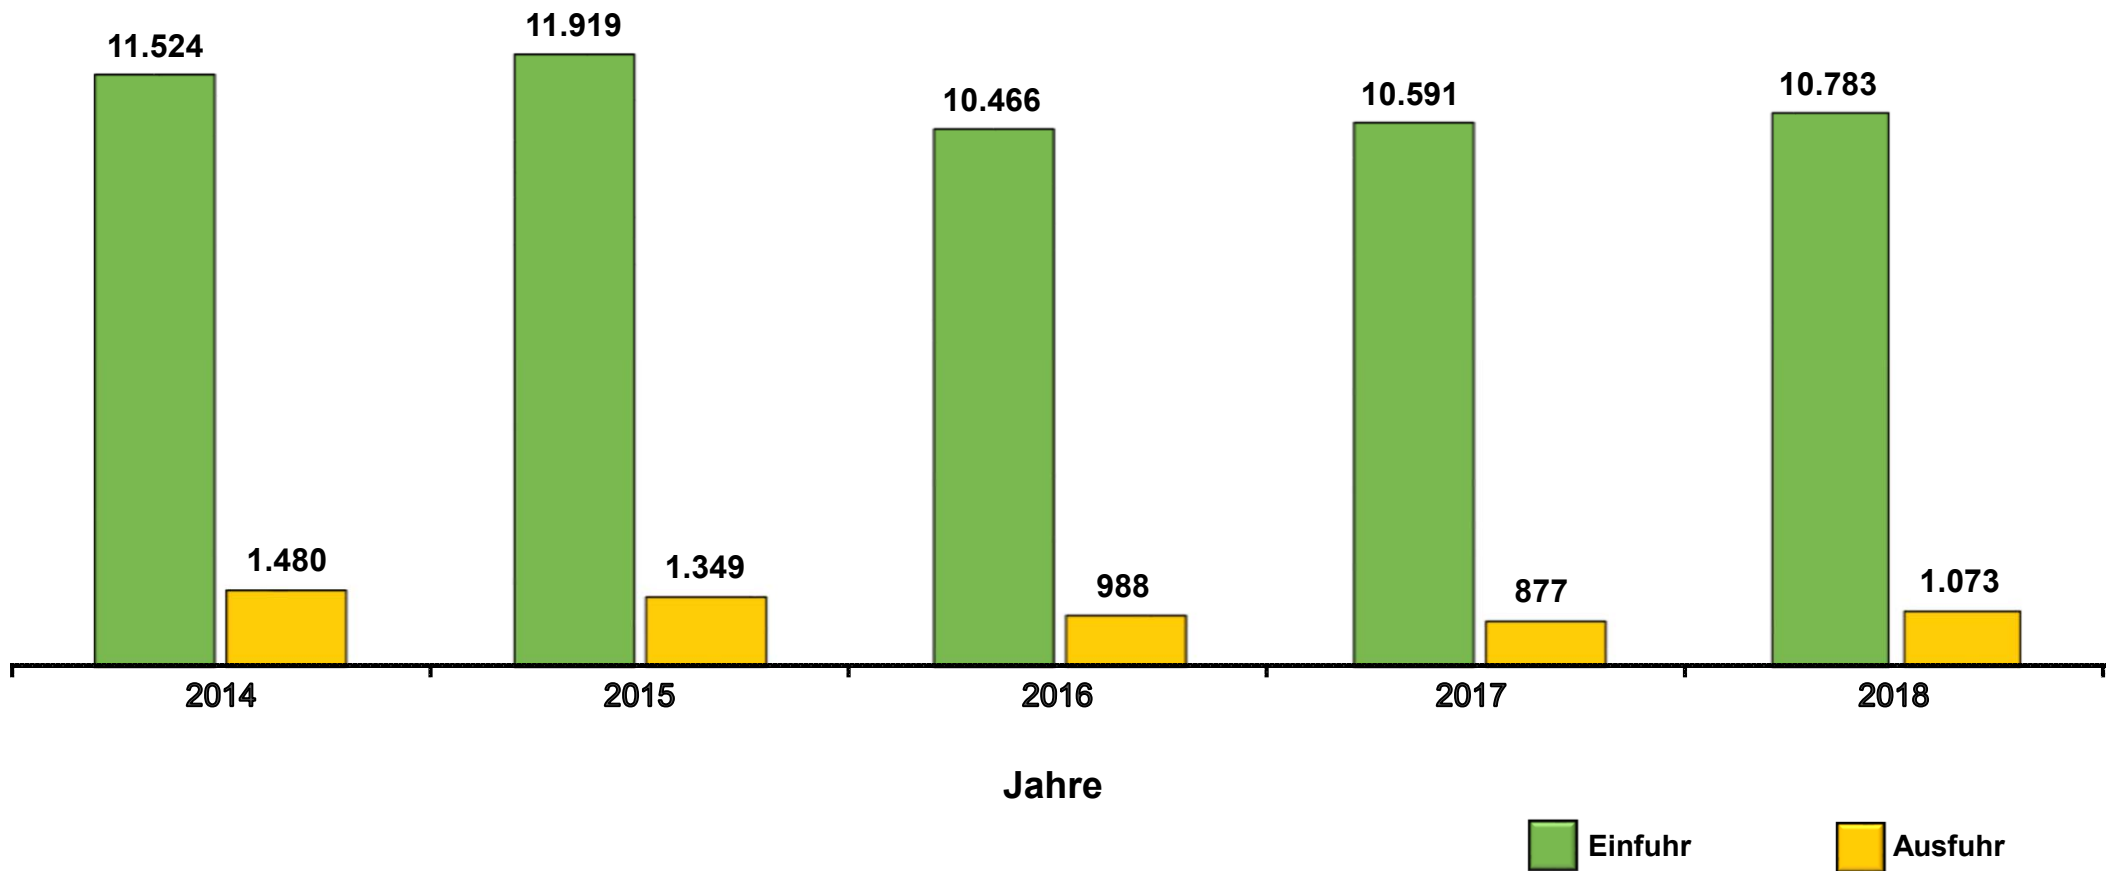

Ein- und Ausfuhr von Chicorée-Witloof nach/aus Deutschland in den Jahren 2014 bis 2018 in Tonnen

Datenbankabfrage: Oktober 2019.