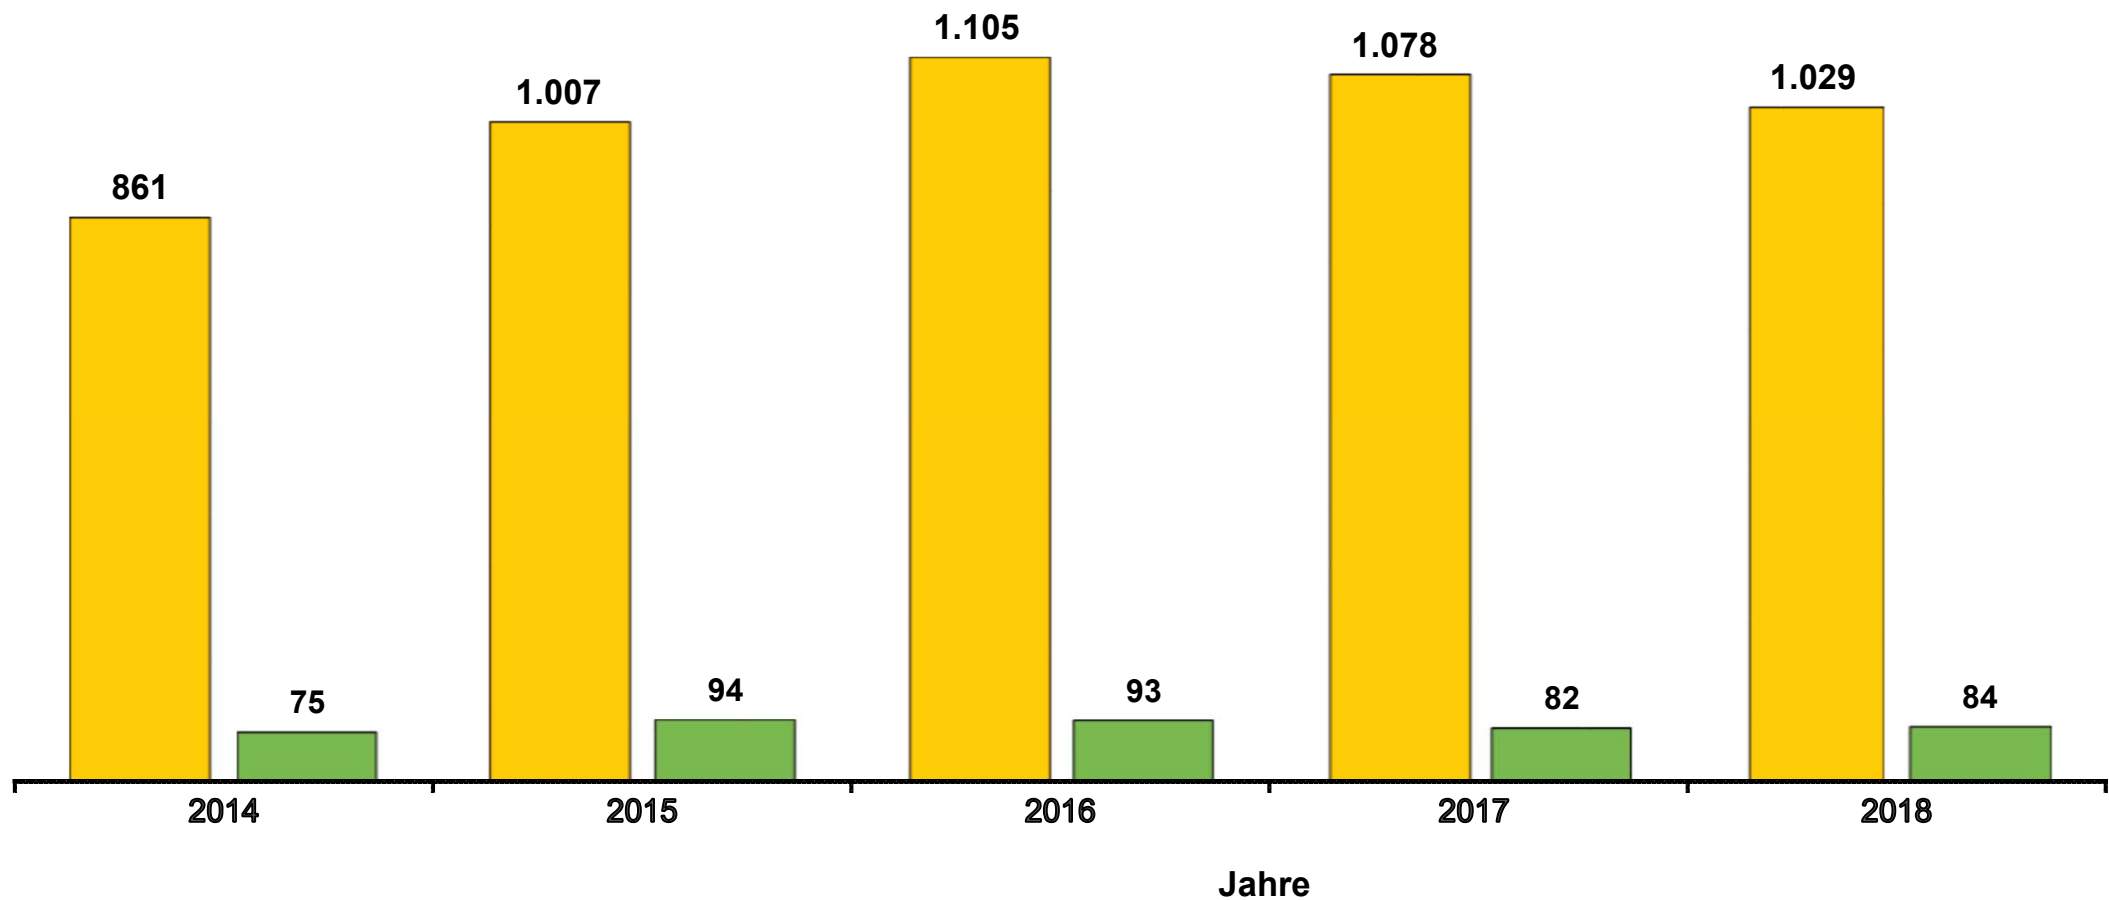

Deutscher Außenhandel mit Zitrusfrüchten in den Jahren 2014 bis 2018 in Mio. Euro

Werte bis 2017 endgültig.
Datenbankabfrage nach BMEL-Warengruppen: August 2019.

 **Einfuhr**  **Ausfuhr**