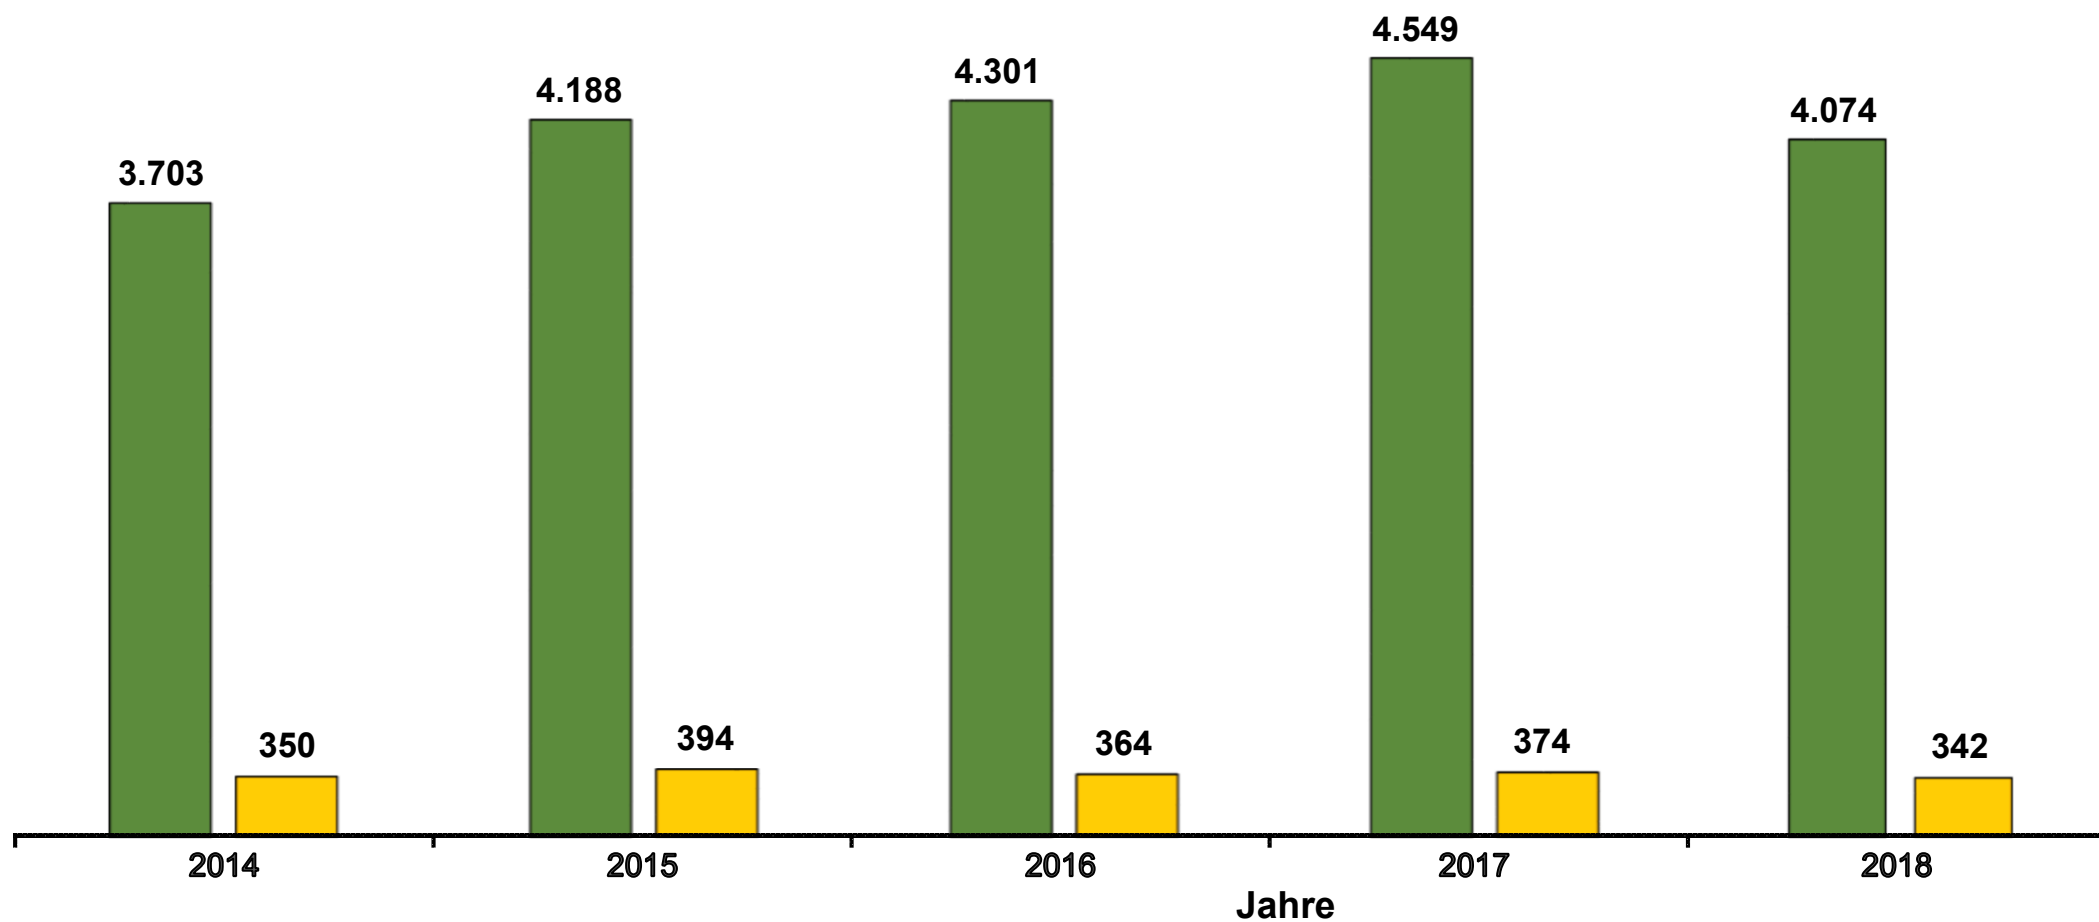

Deutscher Außenhandel mit Frischgemüse in den Jahren 2014 bis 2018 in Mio. Euro

Werte bis 2017 endgültig.
Datenbankabfrage nach BMEL-Warengruppen: August 2019.

 Einfuhr  Ausfuhr