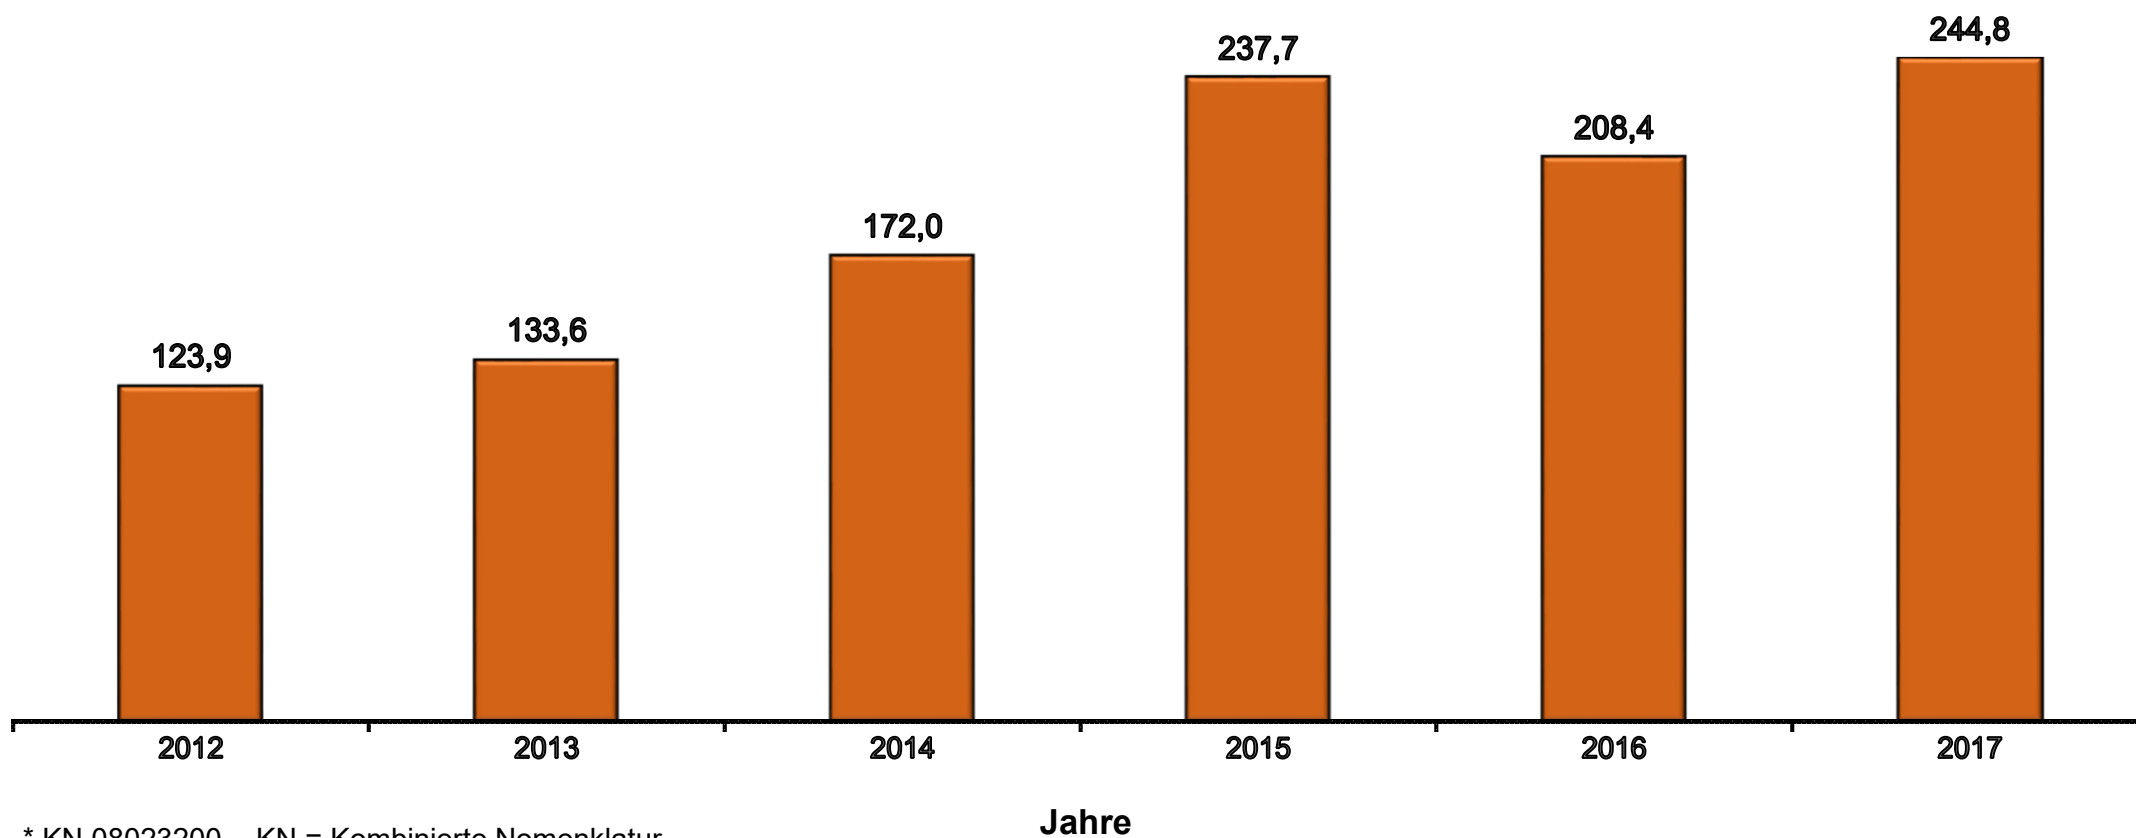

Einfuhren von Walnüssen* ohne Schale nach Deutschland 2012 - 2017 in Mio. Euro

* KN 08023200 - KN = Kombinierte Nomenklatur

Stand: Datenbankabfrage November 2018

Quelle: Statistisches Bundesamt, BZL (424)