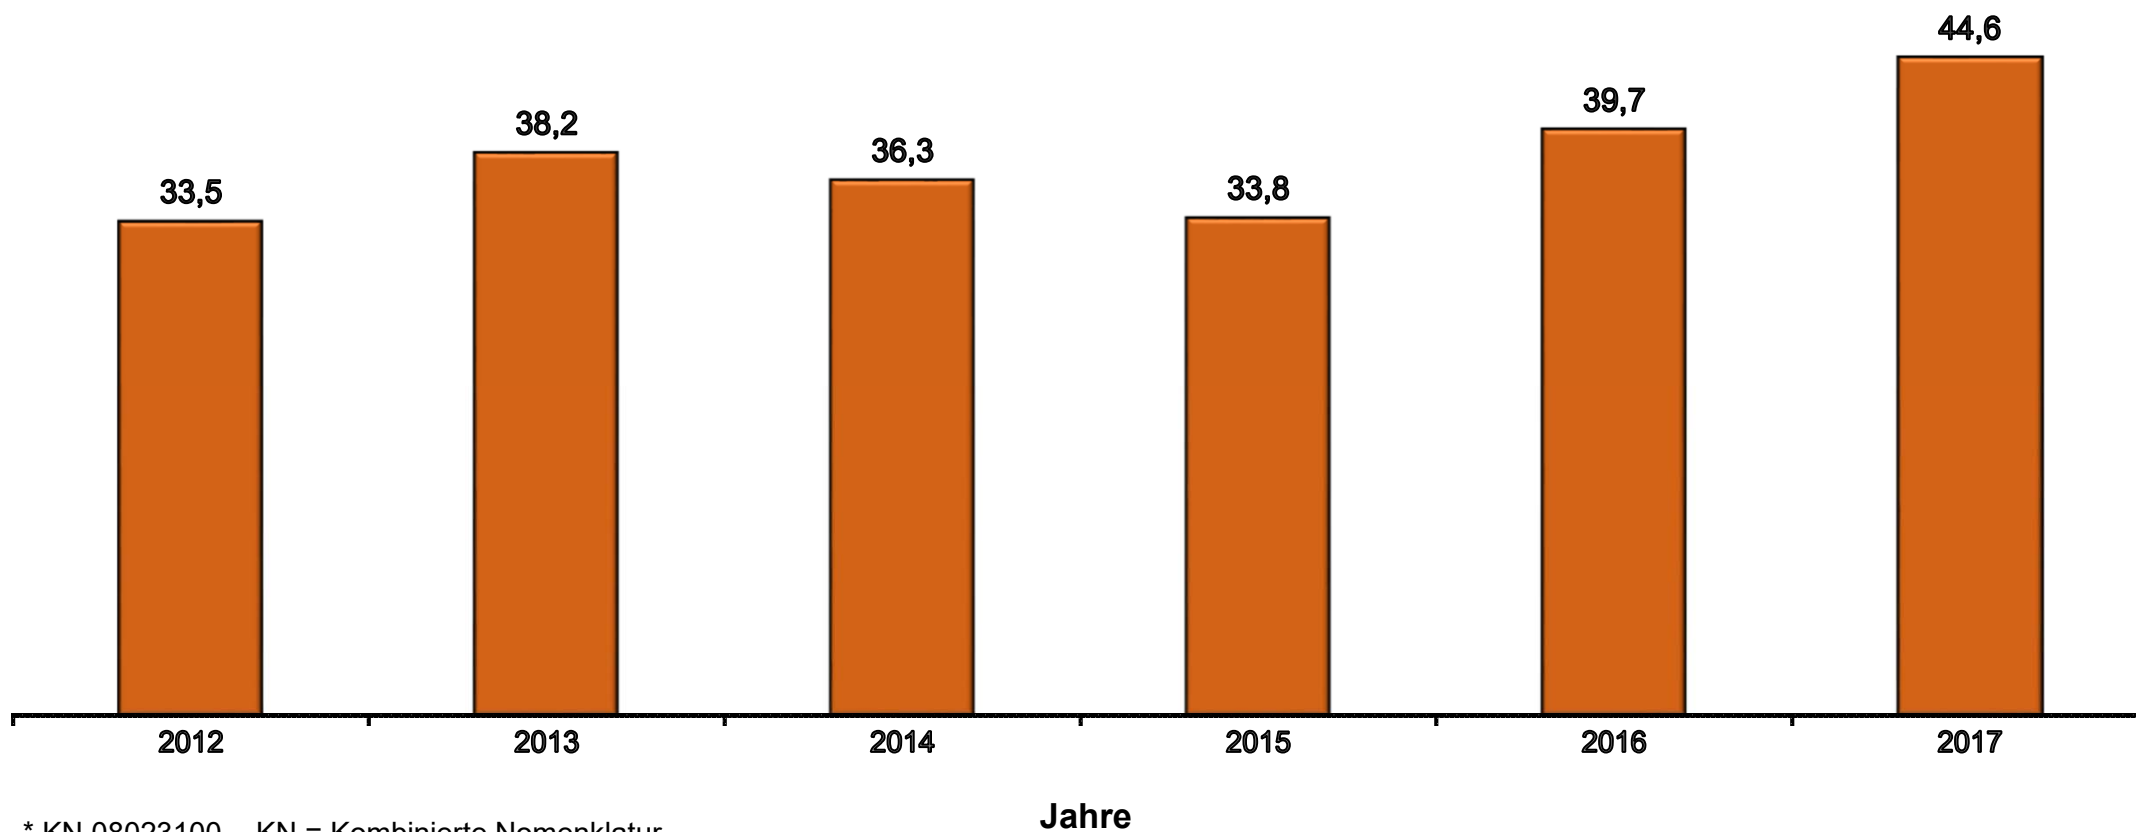

Einfuhren von Walnüssen* in der Schale nach Deutschland 2012 - 2017 in Mio. Euro

* KN 08023100 - KN = Kombinierte Nomenklatur

Stand: Datenbankabfrage November 2018

Quelle: Statistisches Bundesamt, BZL (424)