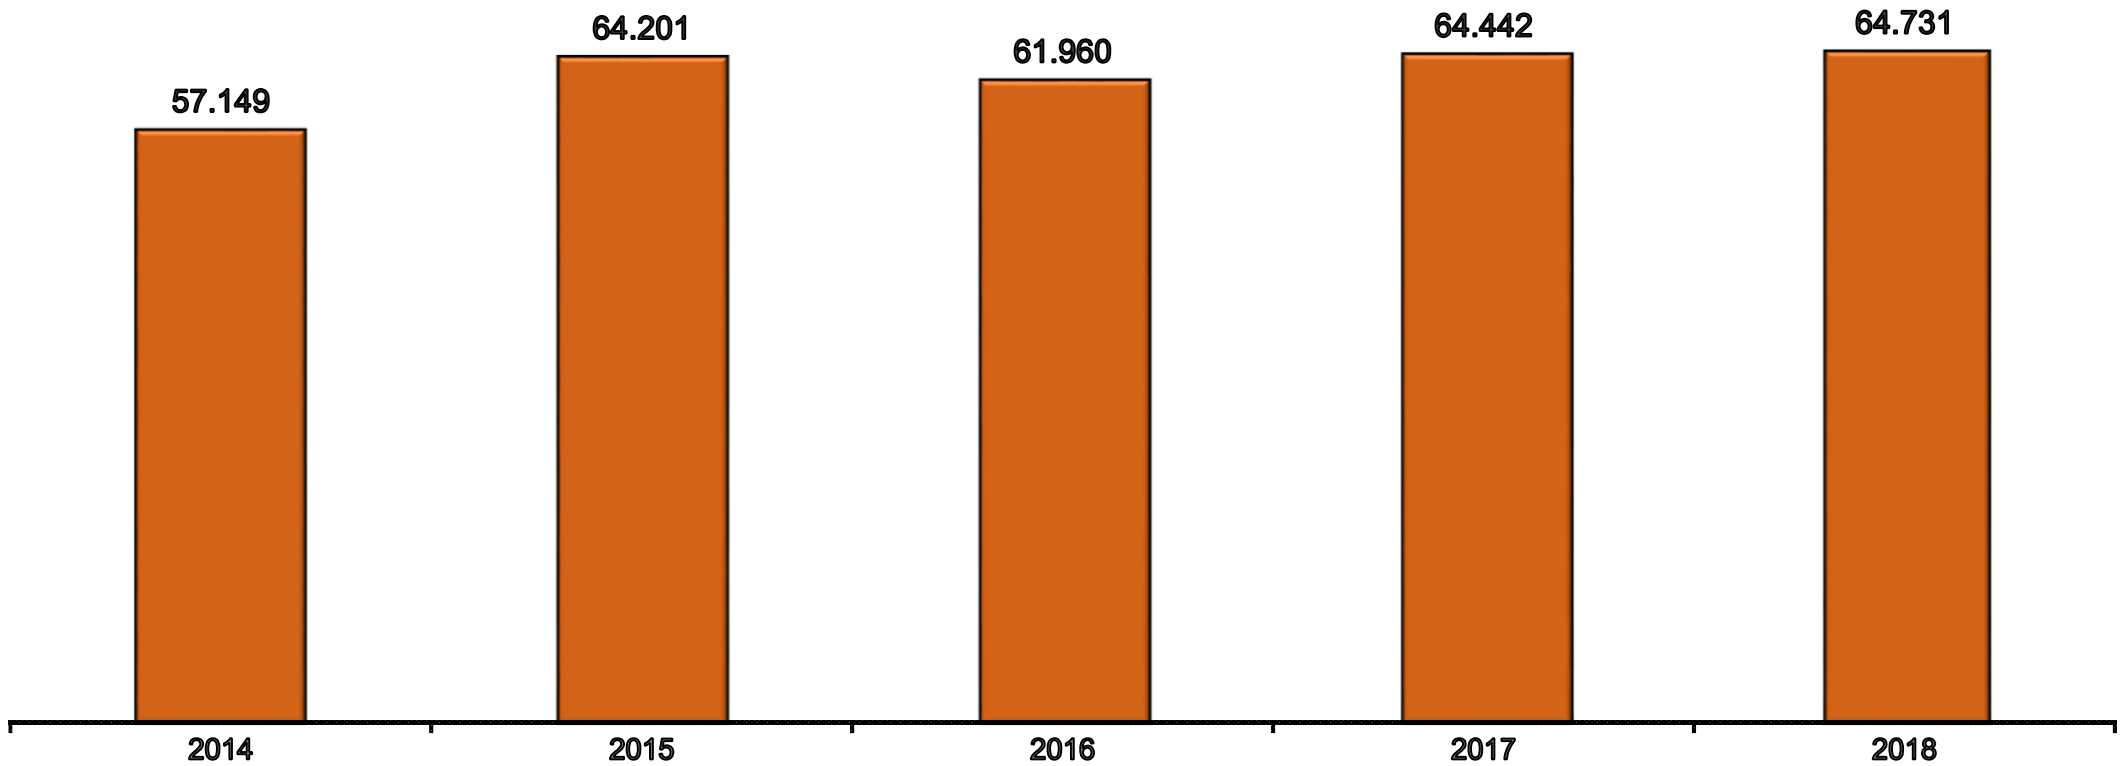

Einfuhren von Haselnüssen* ohne Schale nach Deutschland 2014 - 2018 in Tonnen

* KN 08022200 - KN = Kombinierte Nomenklatur.
Werte bis 2017 endgültig.
Datenbankabfrage: März 2019.

Jahre