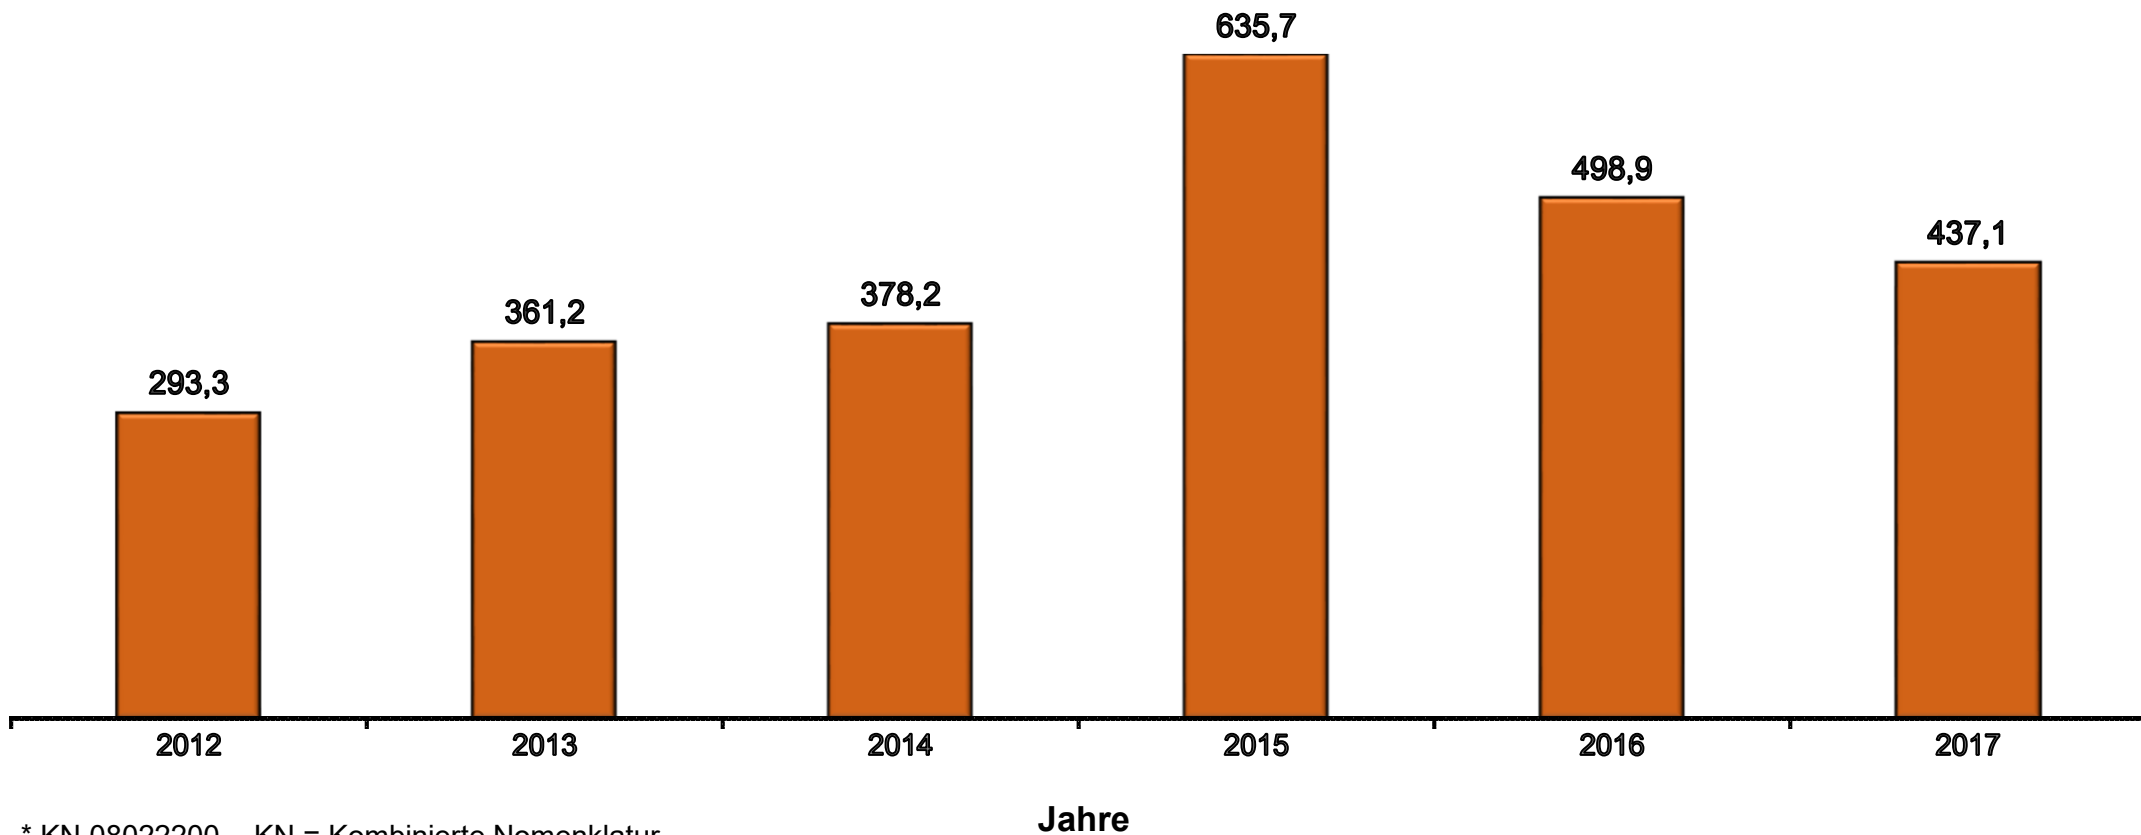

Einfuhren von Haselnüssen* ohne Schale nach Deutschland 2012 - 2017 in Mio. Euro

* KN 08022200 - KN = Kombinierte Nomenklatur

Stand: Datenbankabfrage November 2018

Quelle: Statistisches Bundesamt, BZL (424)