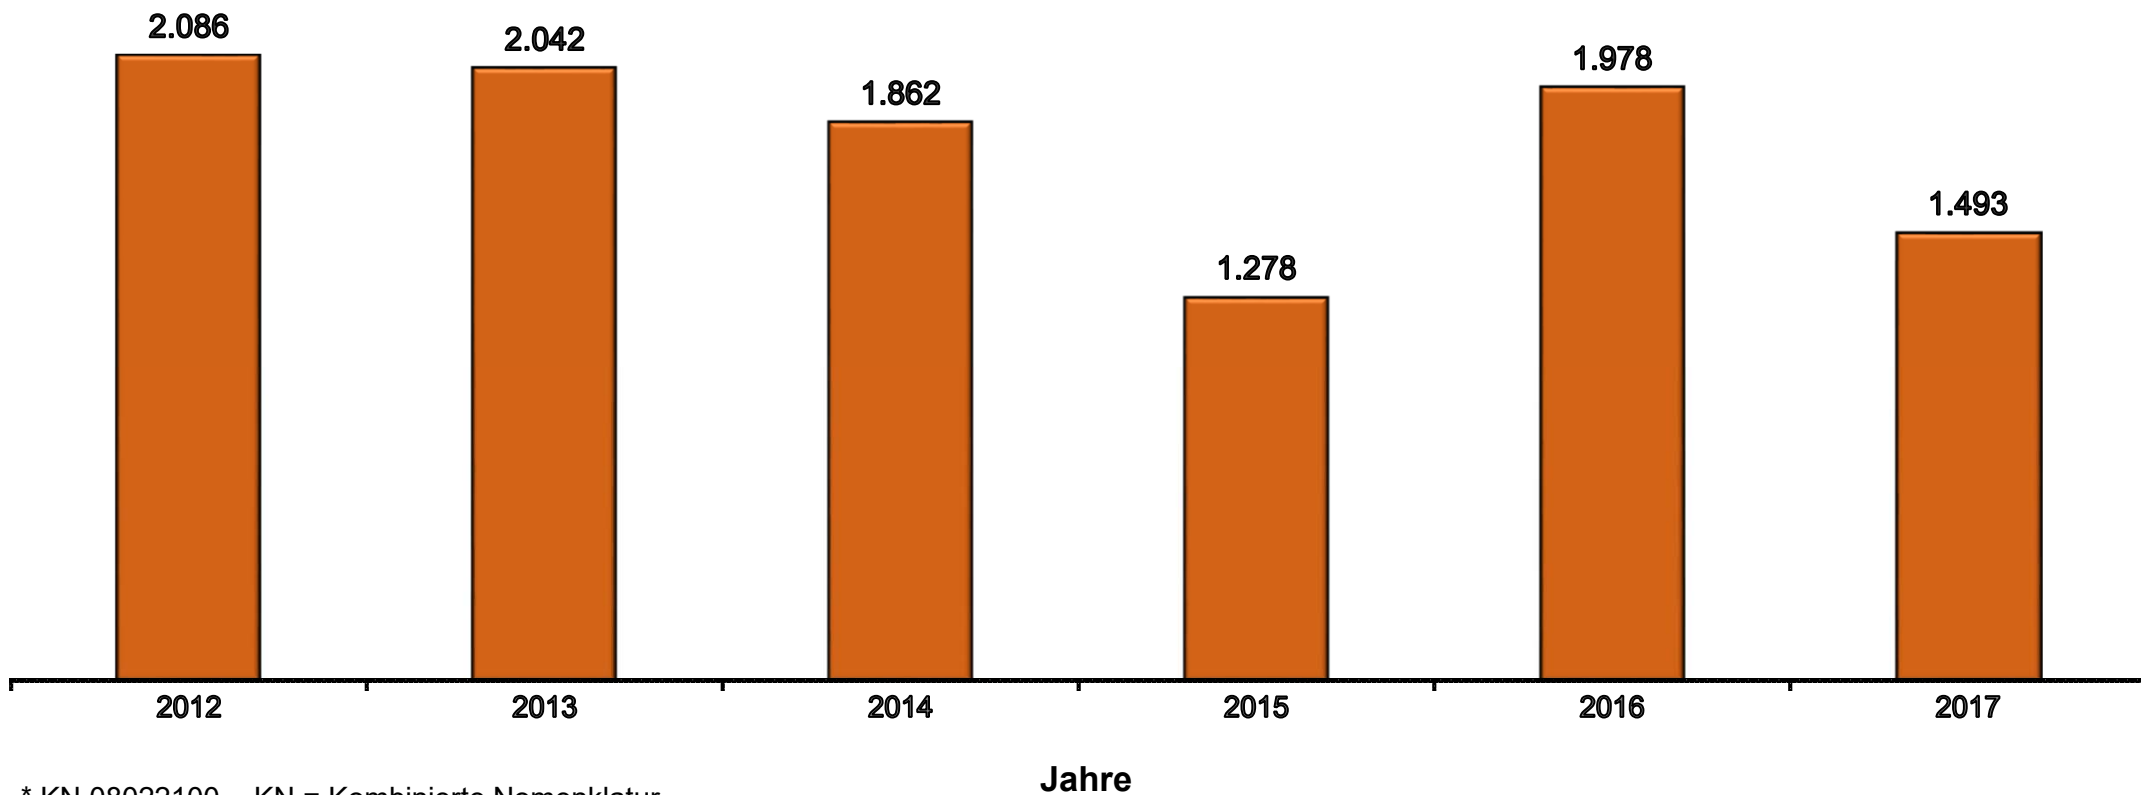

Einfuhren von Haselnüssen* in der Schale nach Deutschland 2012 - 2017 in Tonnen

* KN 08022100 - KN = Kombinierte Nomenklatur

Stand: Datenbankabfrage November 2018

Quelle: Statistisches Bundesamt, BZL (424)