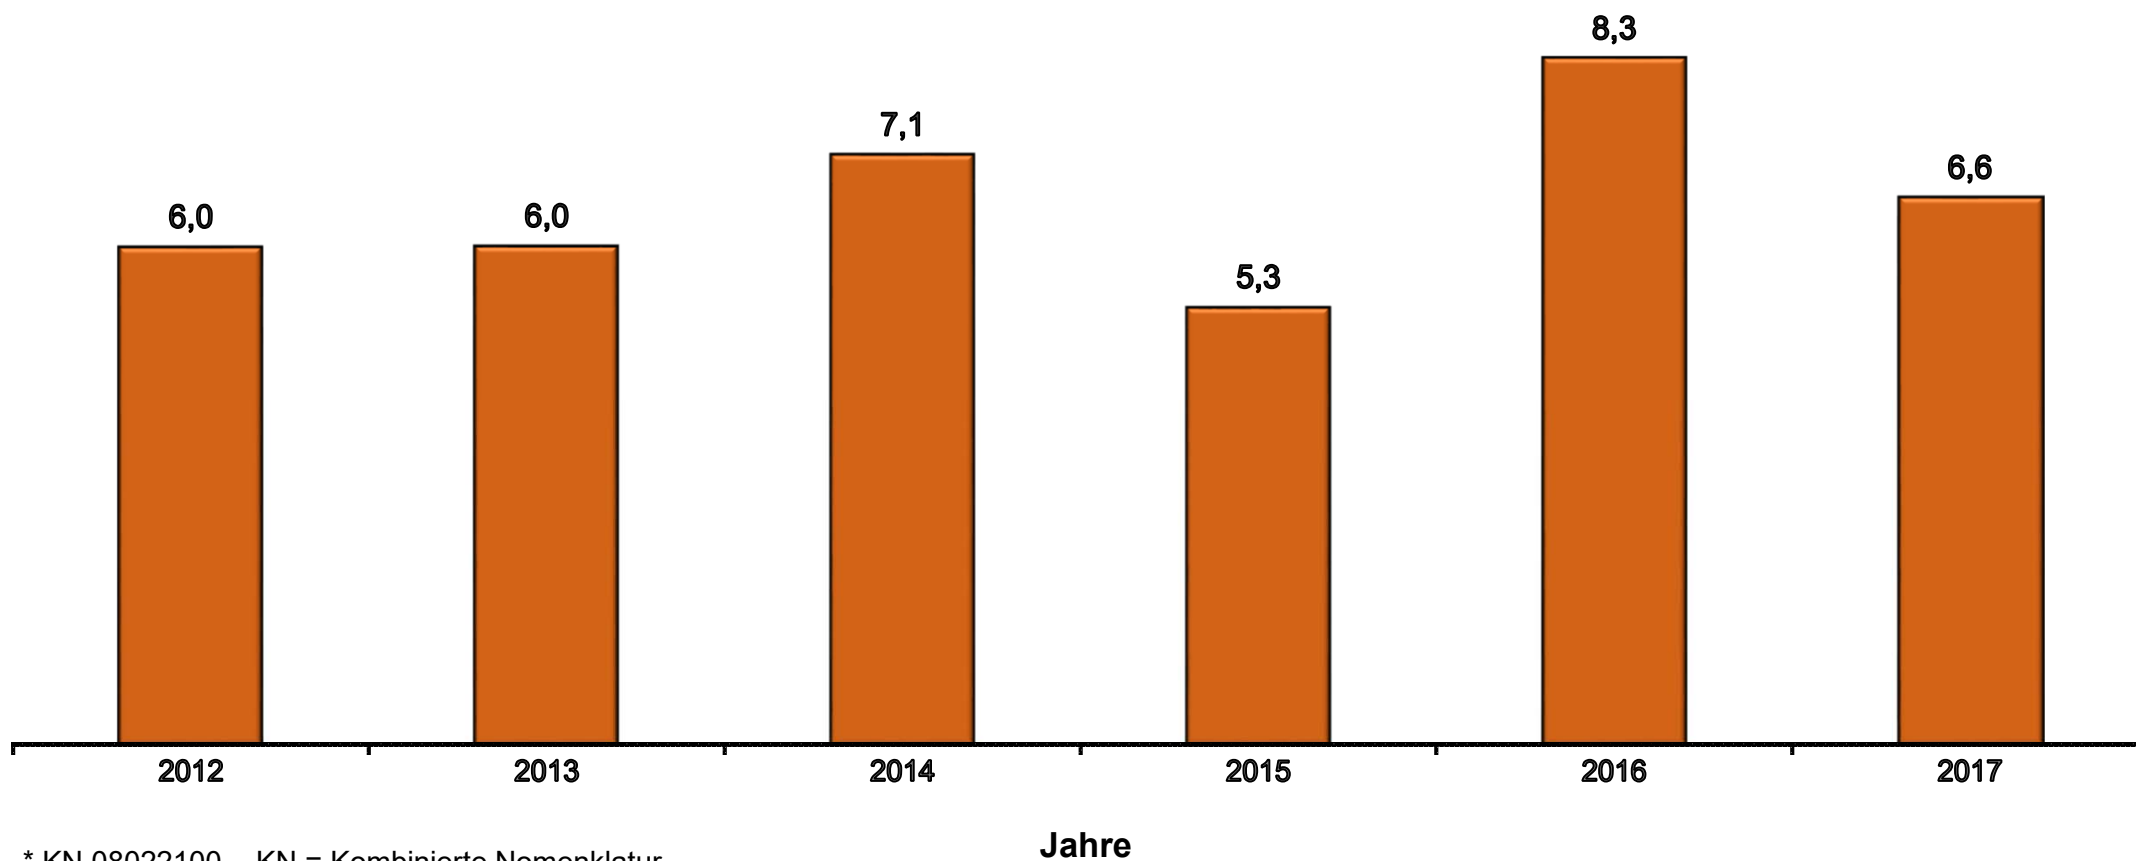

Einfuhren von Haselnüssen* in der Schale nach Deutschland 2012 - 2017 in Mio. Euro

* KN 08022100 - KN = Kombinierte Nomenklatur

Stand: Datenbankabfrage November 2018

Quelle: Statistisches Bundesamt, BZL (424)