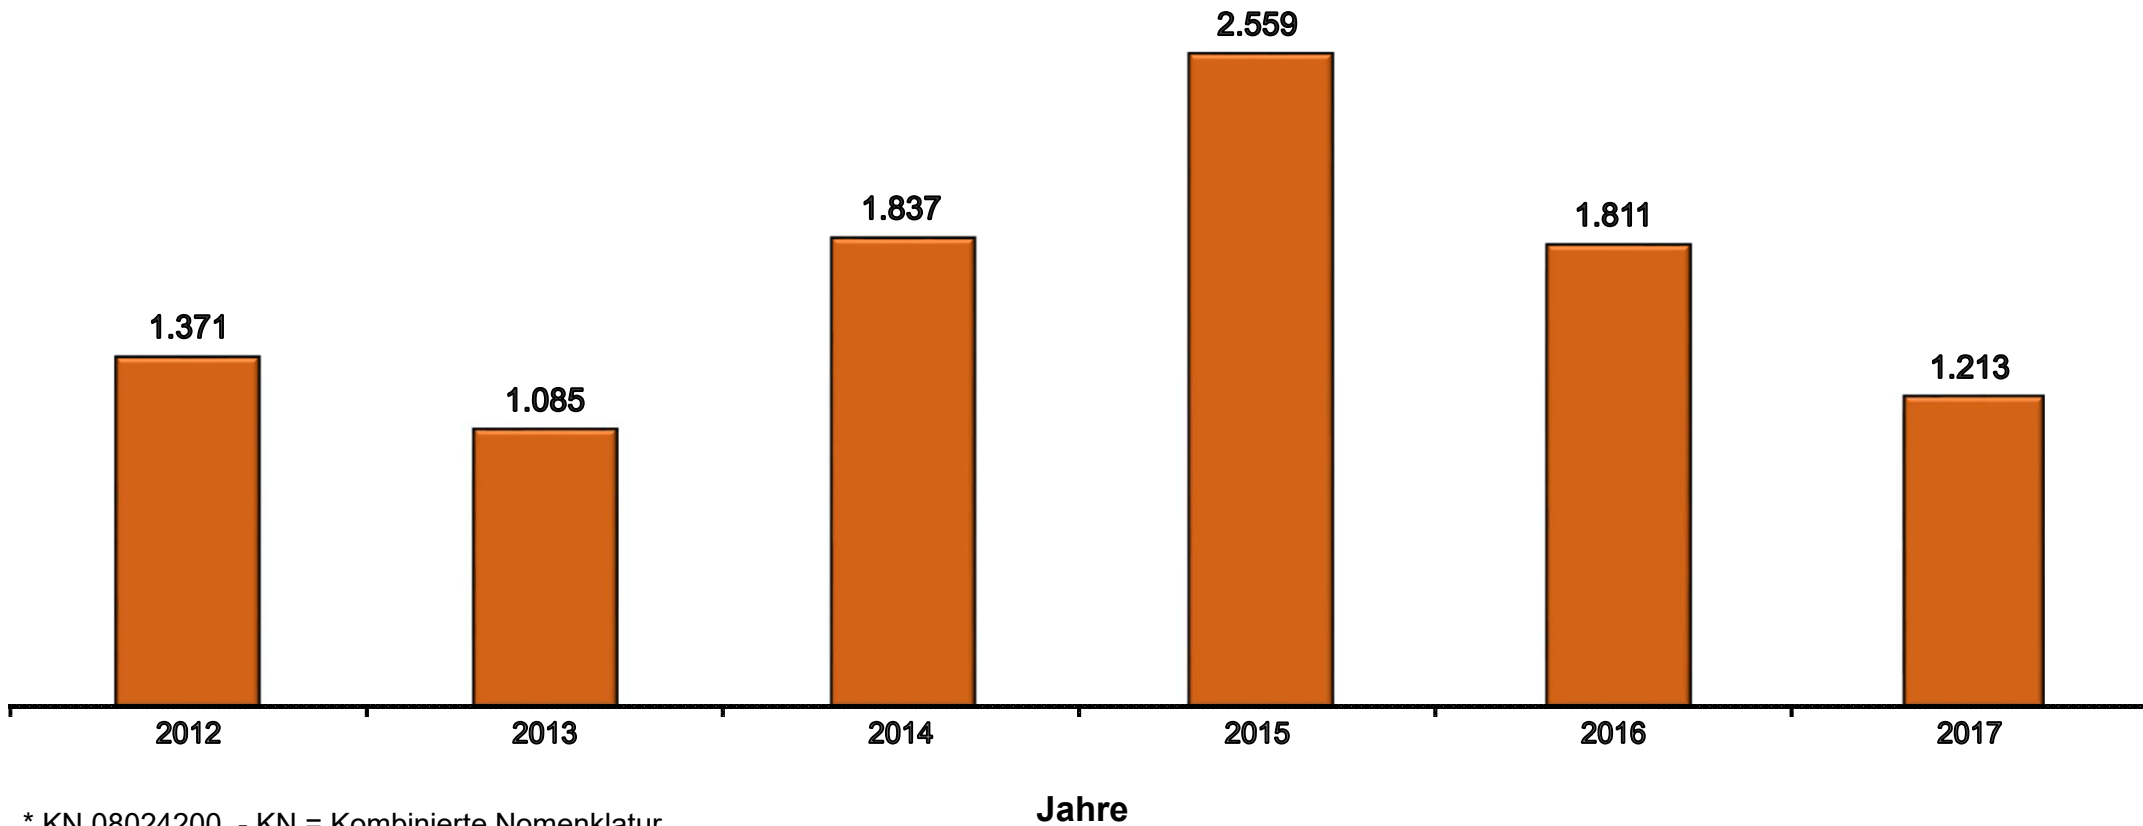

## Einfuhren von Esskastanien\* ohne Schale nach Deutschland 2012 - 2017 in Tonnen

\* KN 08024200 - KN = Kombinierte Nomenklatur

Stand: Datenbankabfrage November 2018

Quelle: Statistisches Bundesamt, BZL (424)