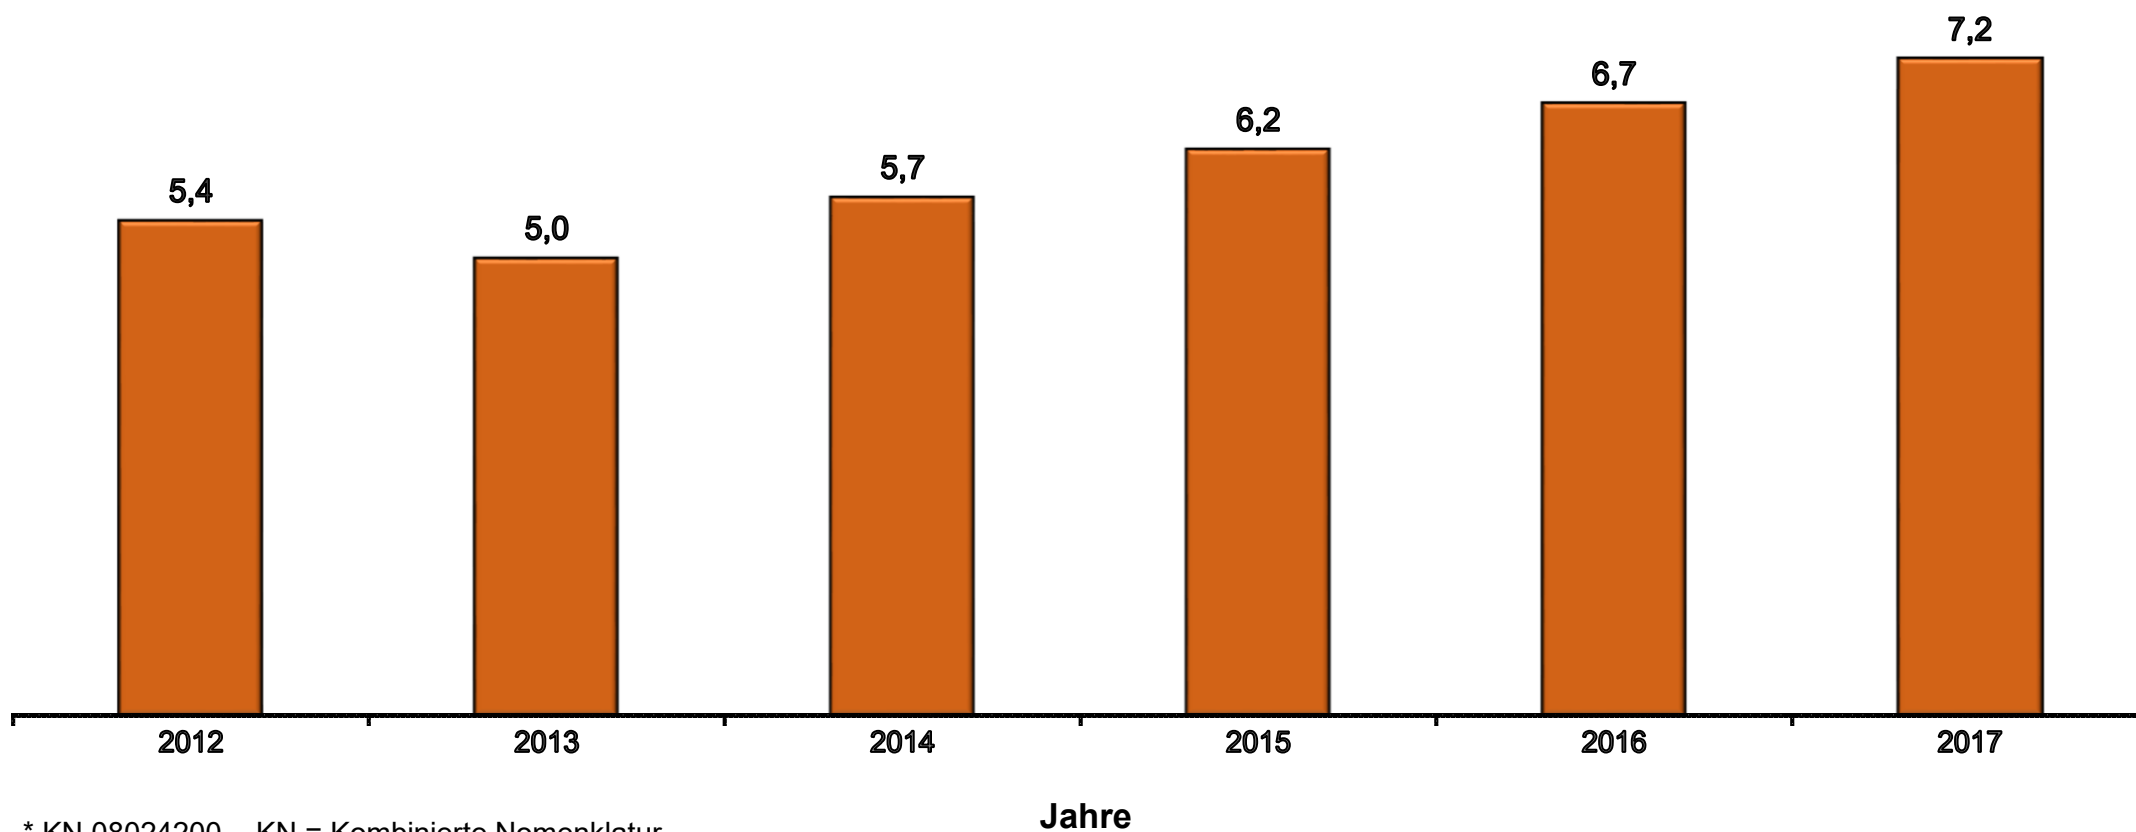

Einfuhren von Esskastanien* ohne Schale nach Deutschland 2012 - 2017 in Mio. Euro

* KN 08024200 - KN = Kombinierte Nomenklatur

Stand: Datenbankabfrage November 2018

Quelle: Statistisches Bundesamt, BZL (424)