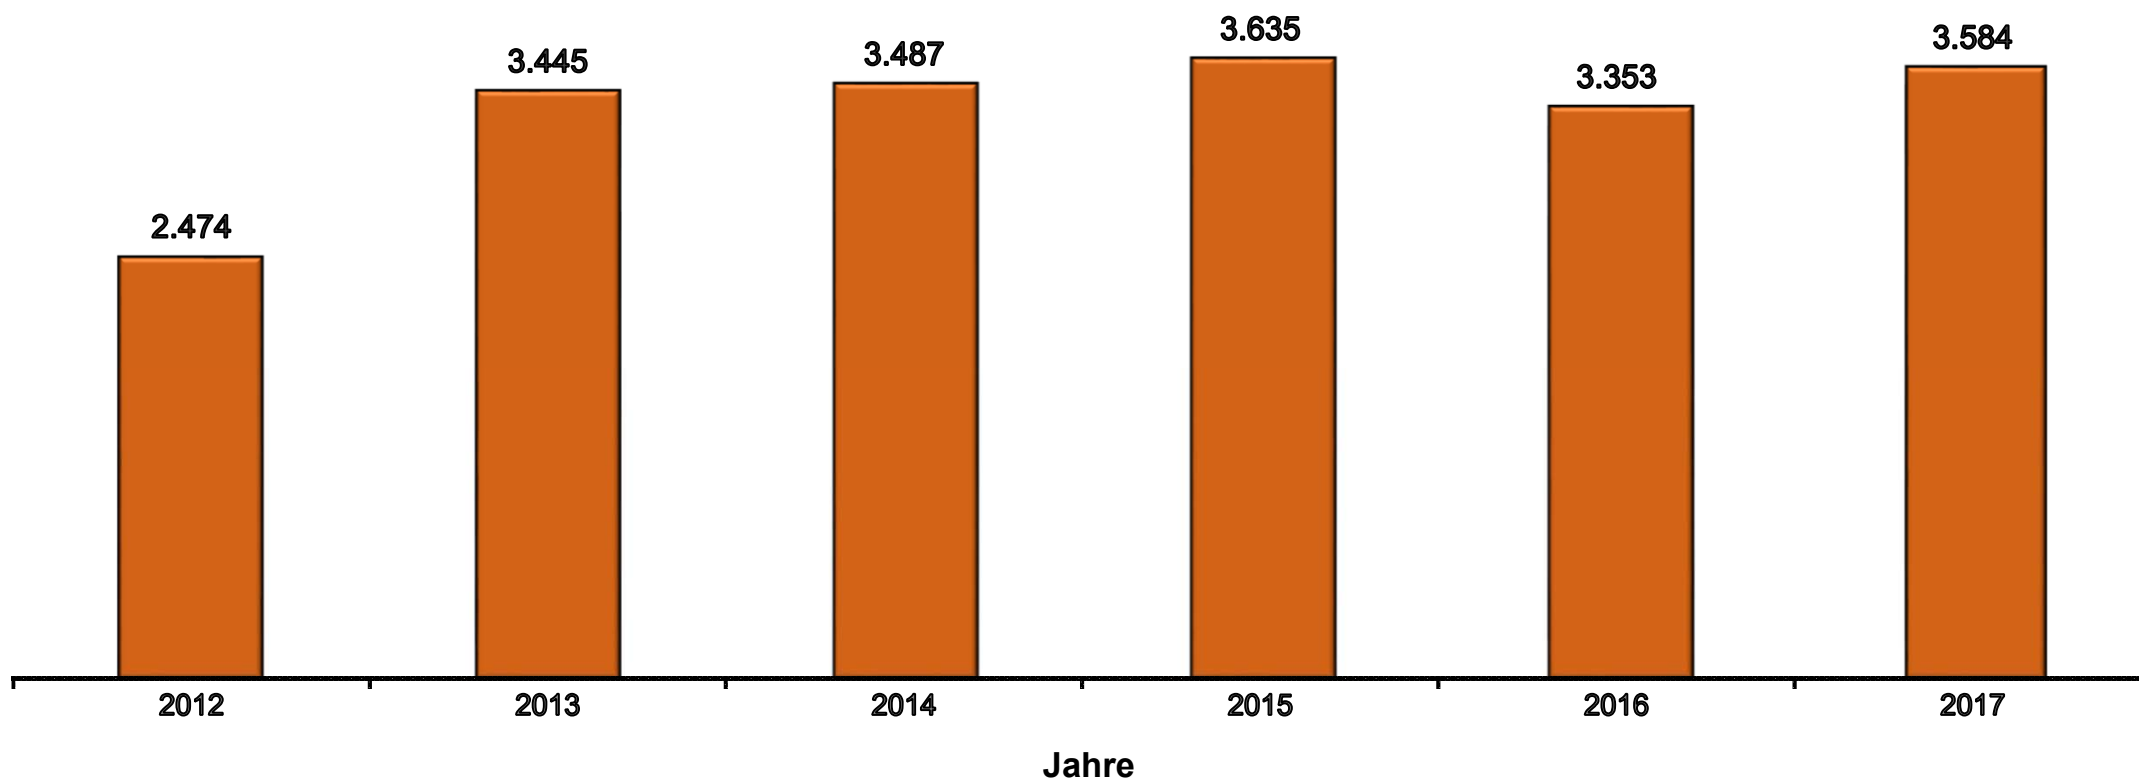

## Einfuhren von Esskastanien\* in der Schale nach Deutschland 2012 - 2017 in Tonnen

\* KN 08024100 - KN = Kombinierte Nomenklatur

Stand: Datenbankabfrage November 2018

Quelle: Statistisches Bundesamt, BZL (424)