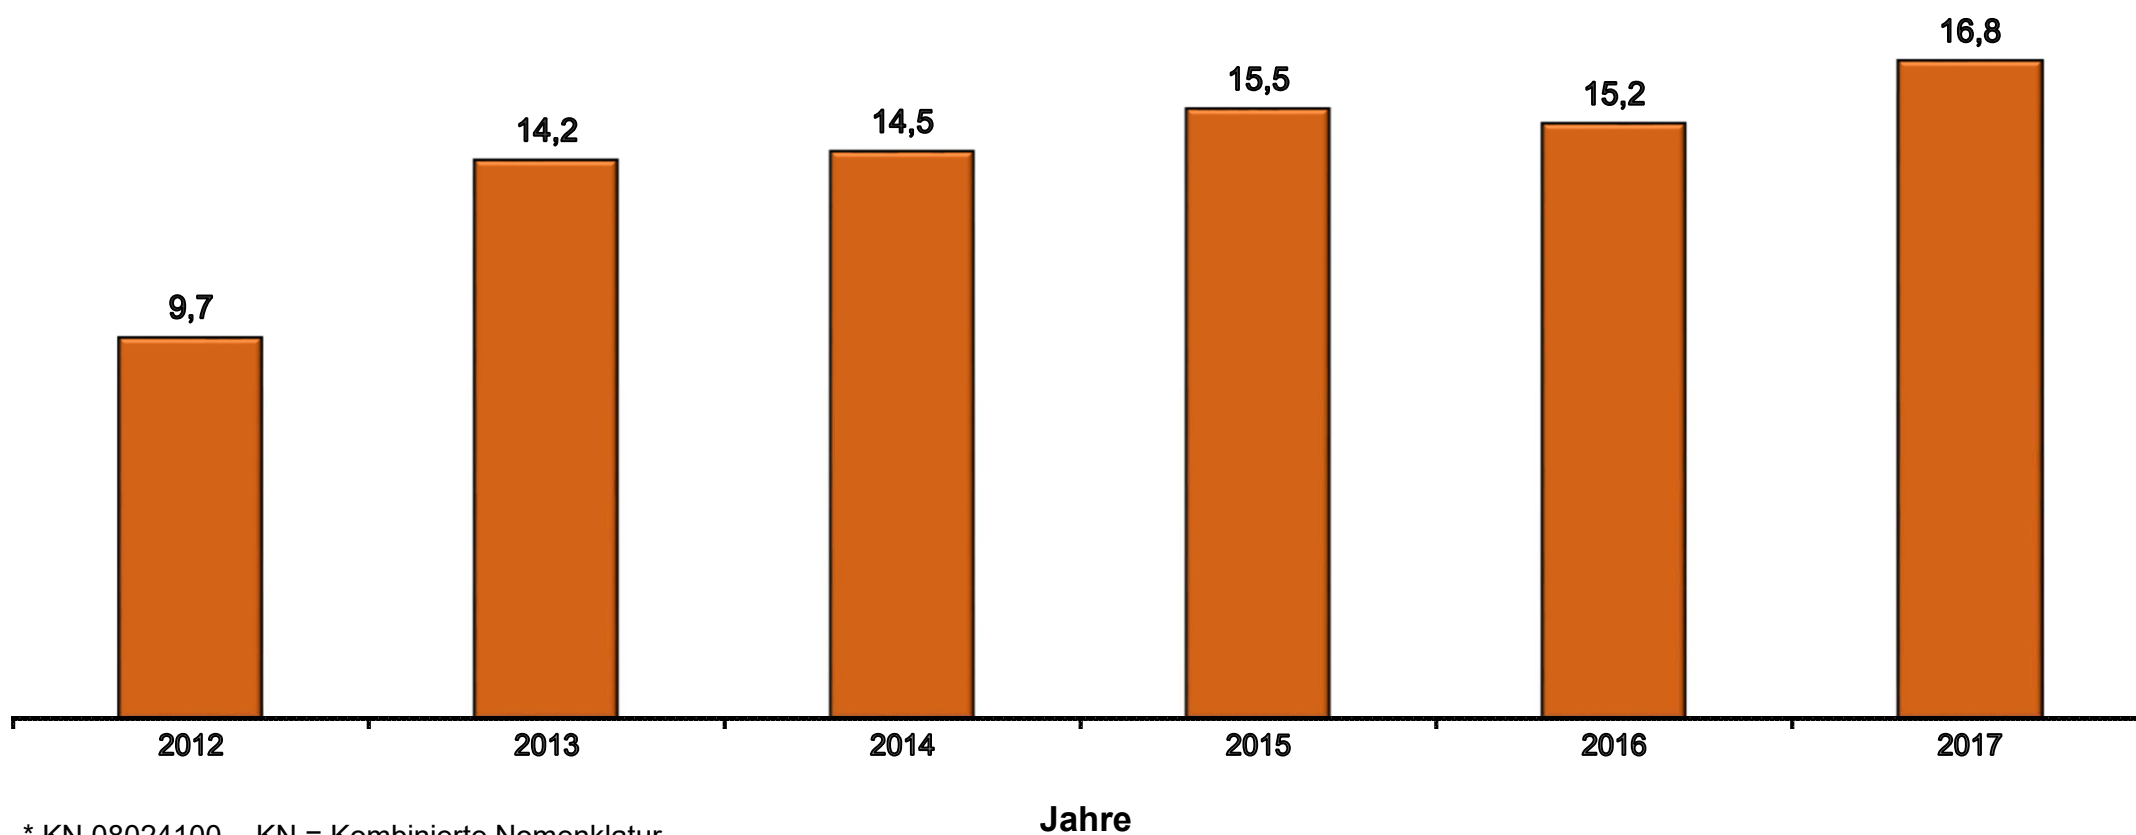

Einfuhren von Esskastanien* in der Schale nach Deutschland 2012 - 2017 in Mio. Euro

* KN 08024100 - KN = Kombinierte Nomenklatur

Stand: Datenbankabfrage November 2018

Quelle: Statistisches Bundesamt, BZL (424)