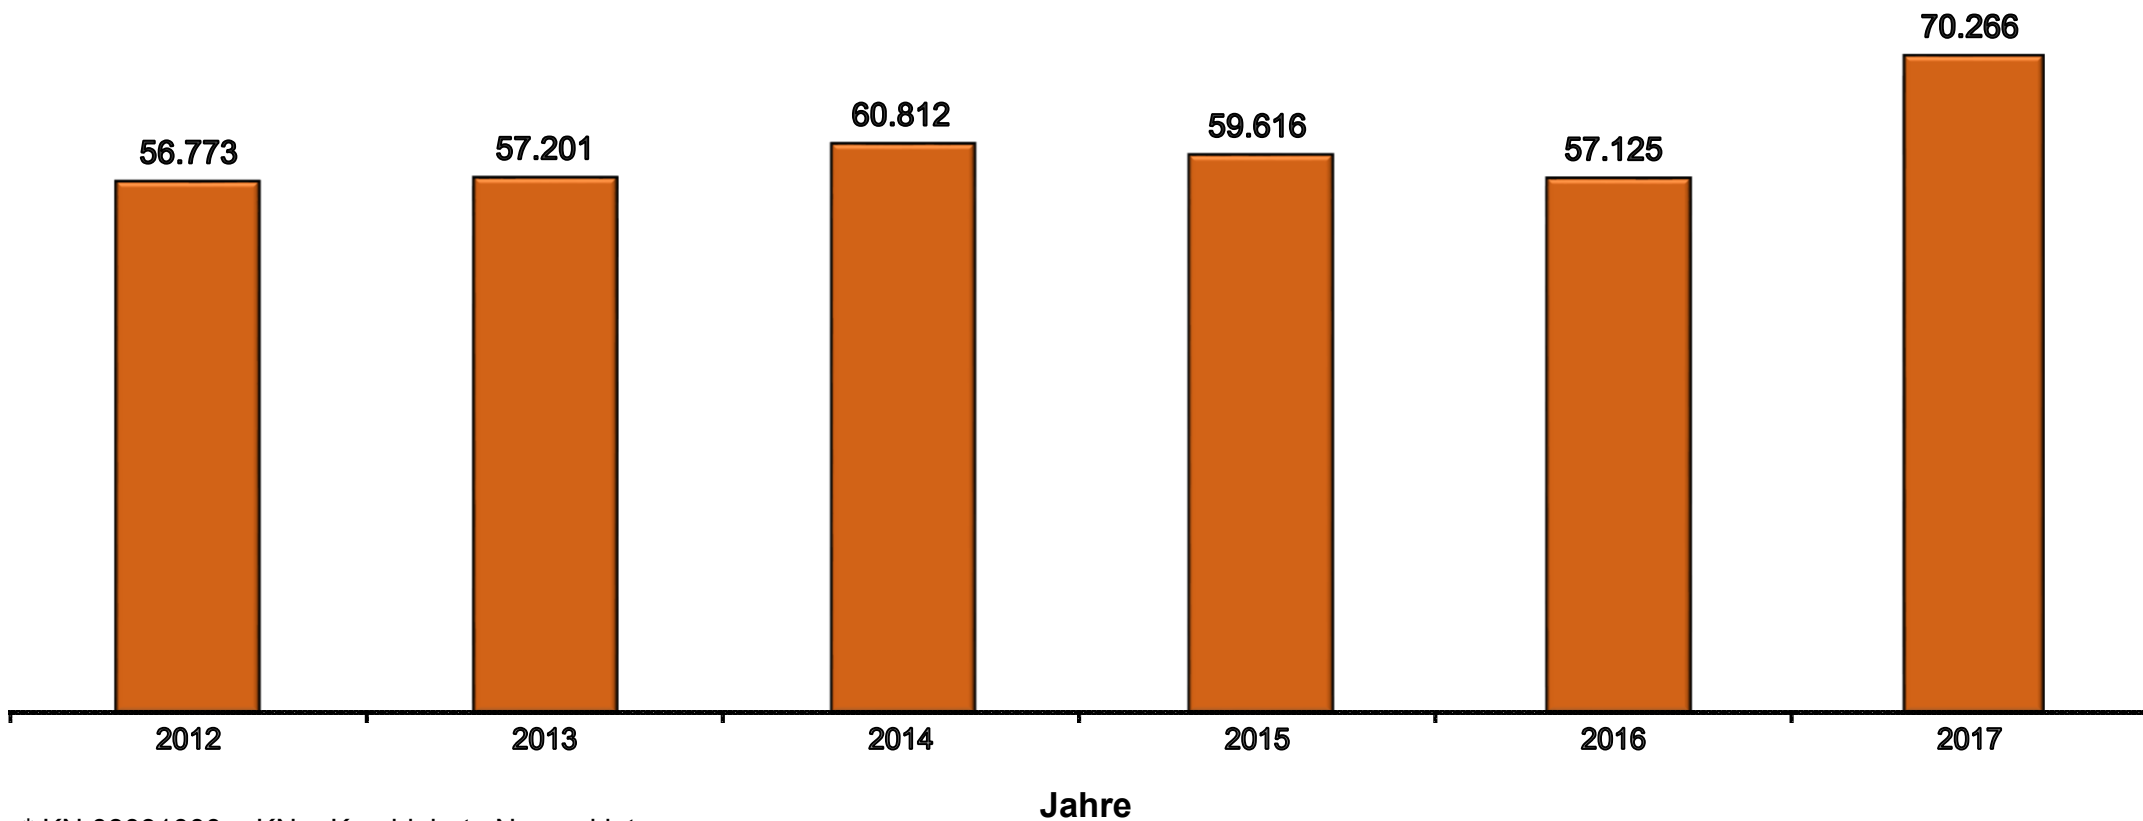

## Einfuhren von Aprikosen\* nach Deutschland 2012 - 2017 in Tonnen

\* KN 08091000 - KN = Kombinierte Nomenklatur

Stand: Datenbankabfrage November 2018

Quelle: Statistisches Bundesamt, BZL (424)