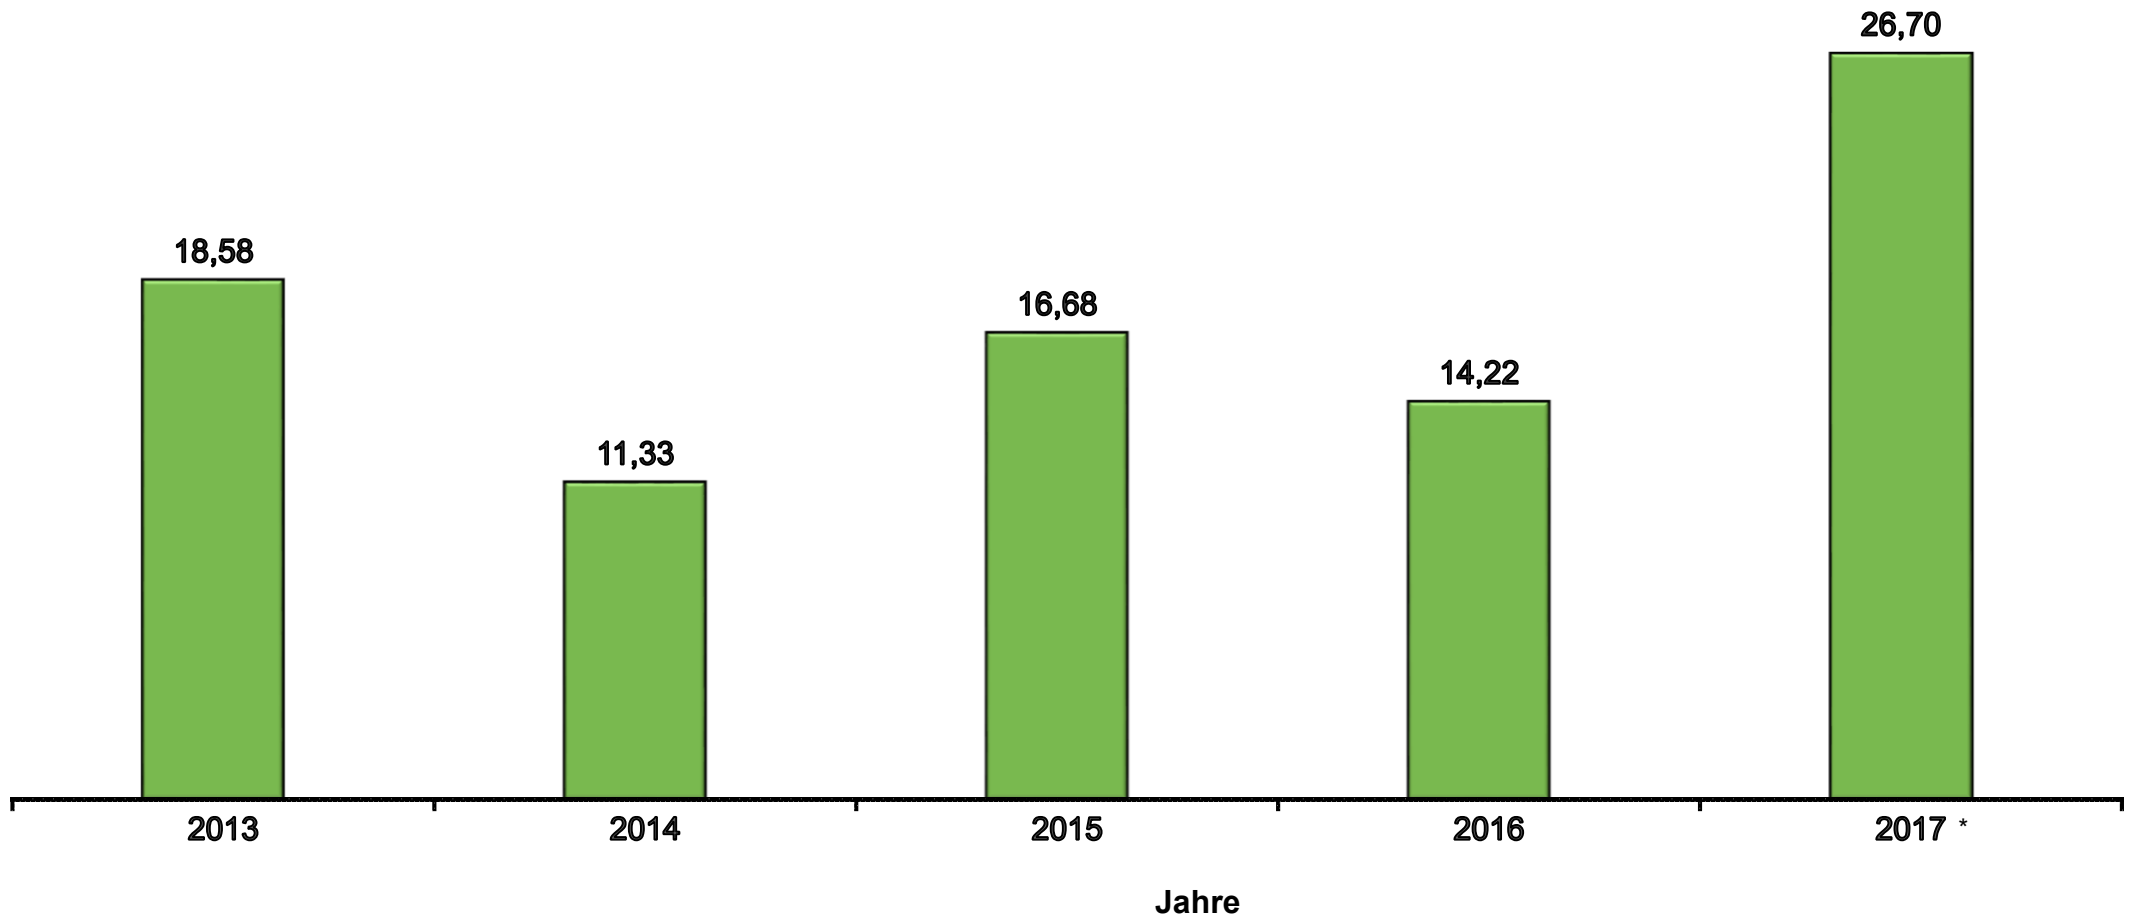

Einfuhrpreise von Mostäpfeln nach Deutschland in den Jahren 2013 bis 2017* in Euro/100 kg

* Daten 2017 vorläufig.

Stand: März 2018