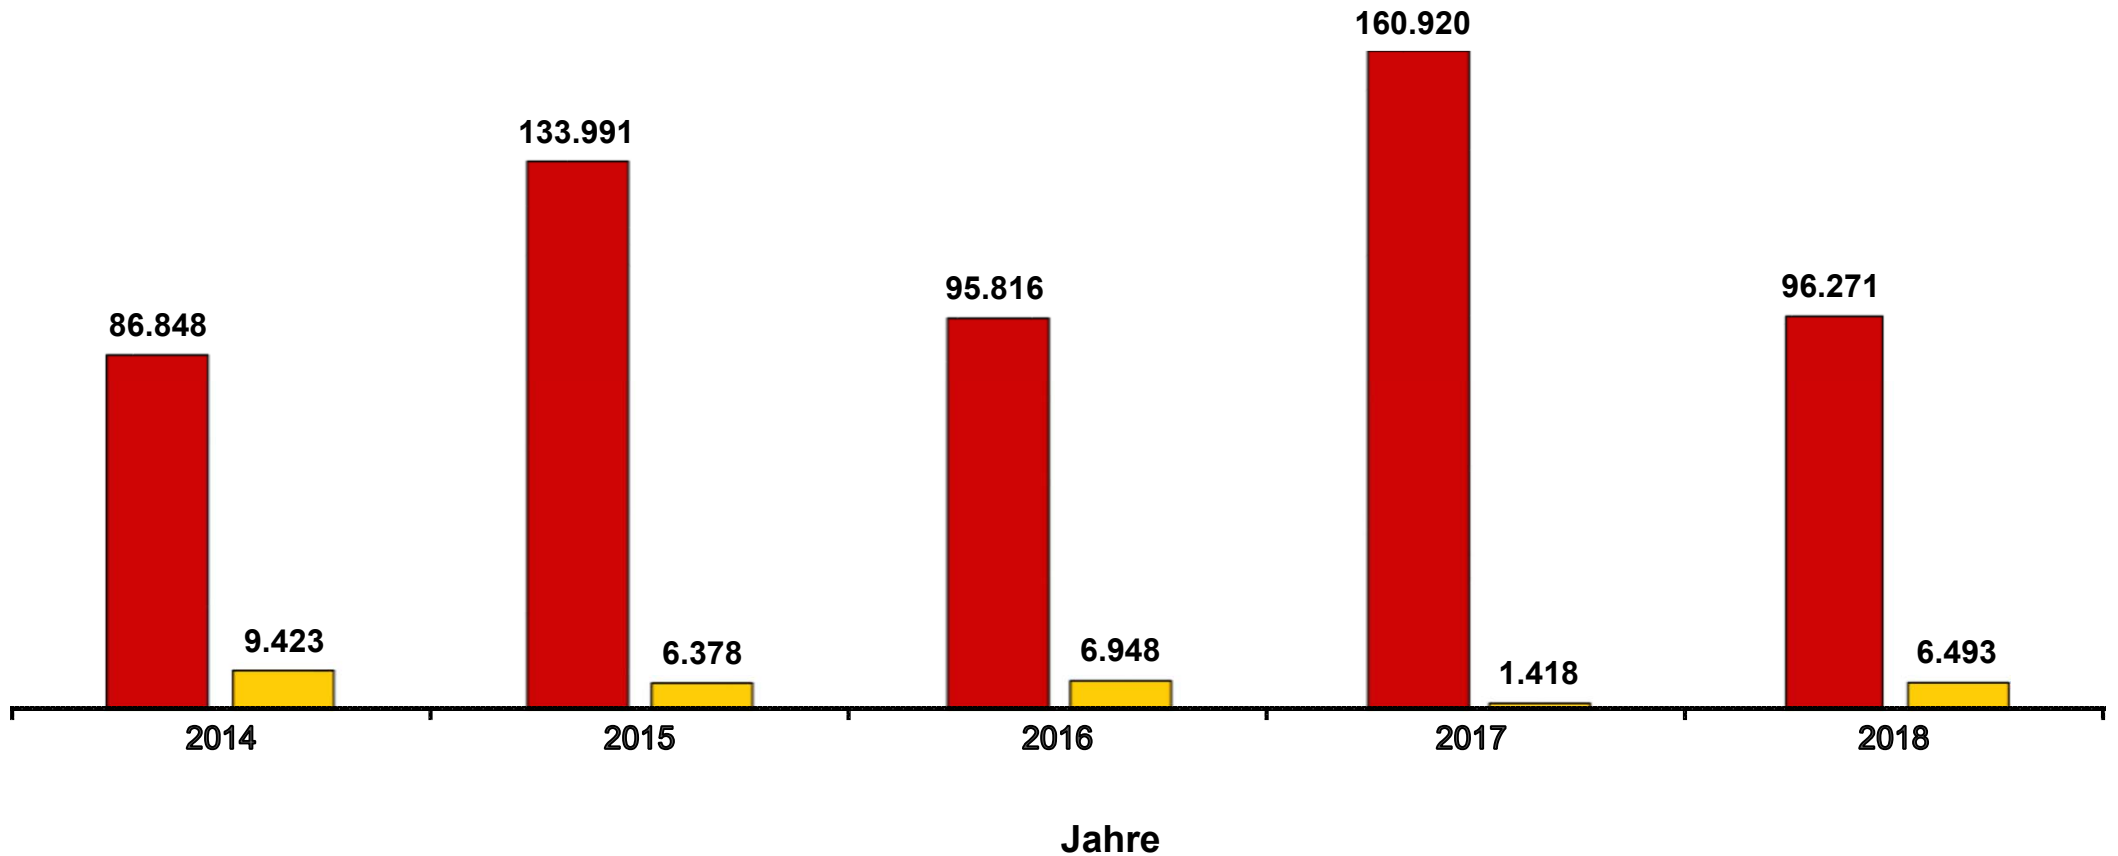

## Ein- und Ausfuhr von Mostäpfeln nach/aus Deutschland in den Jahren 2014 bis 2018 in Tonnen

Werte bis 2017 endgültig.

Datenbankabfrage: März 2019.

 **Einfuhr**     **Ausfuhr**